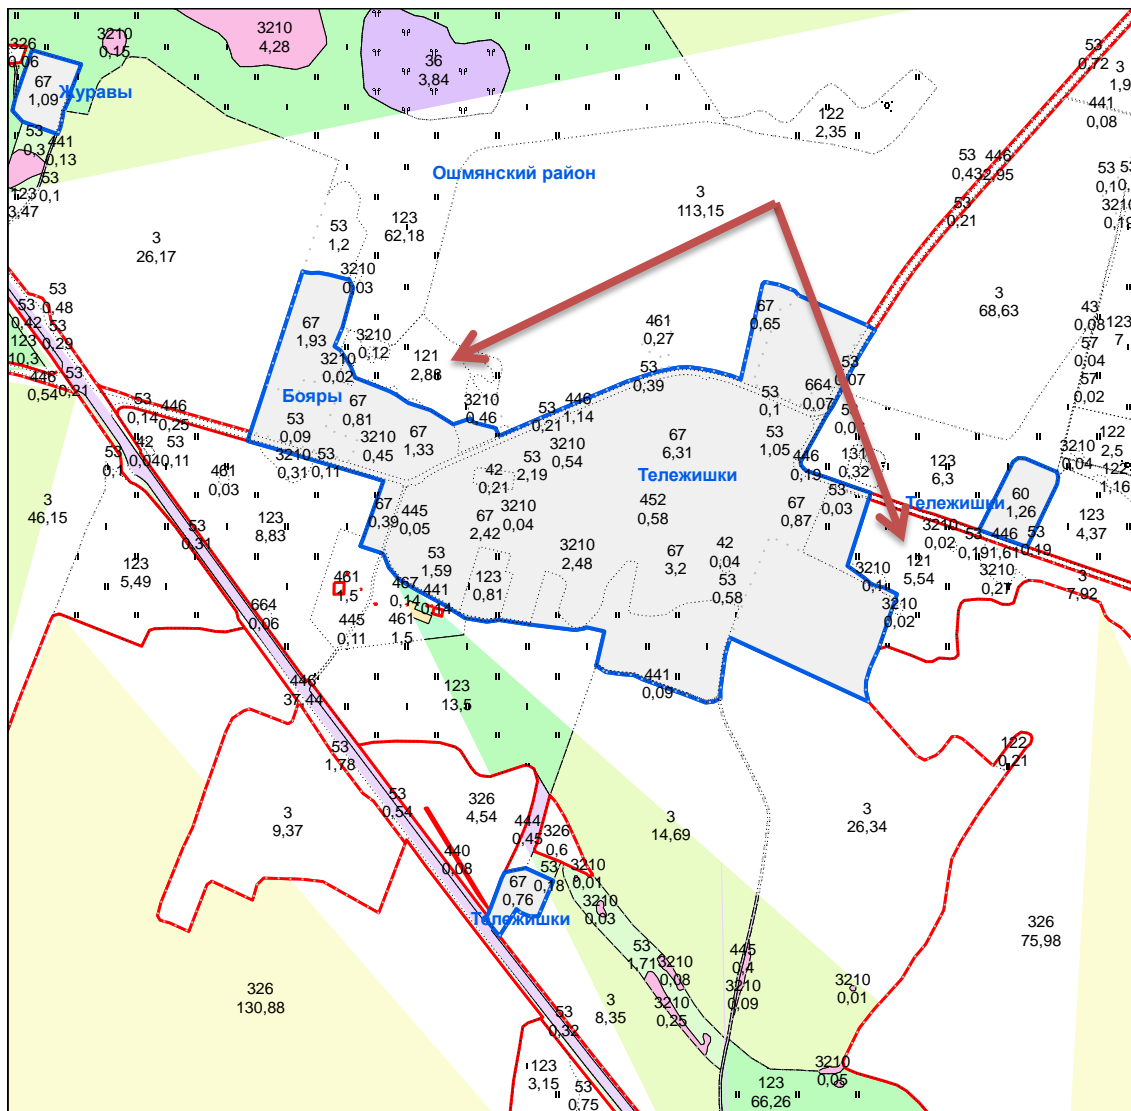

→ 7,8 га - для ведения личного подсобного хозяйства

→ 7,01 га - для ведения с крестьянского (фермерского) хозяйства  
 1,39 га  
 2,01 га  
 1,16 га

д. Суходолы

Гродинского

сельсовета

2,5 га - для ведения личного подсобного хозяйства  
0,77 га  
1,2

10,07 га - для ведения с крестьянского (фермерского)  
3,17 га хозяйства  
12,58 га  
2,09 га  
1,78 га

↗ 5,54 га - для ведения с крестьянского (фермерского)  
2,88 га хозяйства

 4,5 га - для ведения с крестьянского (фермерского) хозяйства

Возле д. Укропишки  
д. Толминово

Гродинского

сельсовета

4,83 га - для ведения с крестьянского (фермерского)  
2,9 га хозяйства

0,9 га - для ведения личного подсобного хозяйства  
1,12 га

Возле д. Вельмуты

Гродинского

сельсовета

→ 7,17 га - для ведения с крестьянского (фермерского)  
4,01 га хозяйства

д. Гологуры

Гродинского

сельсовета

➔ 1,57 га - для ведения личного подсобного хозяйства