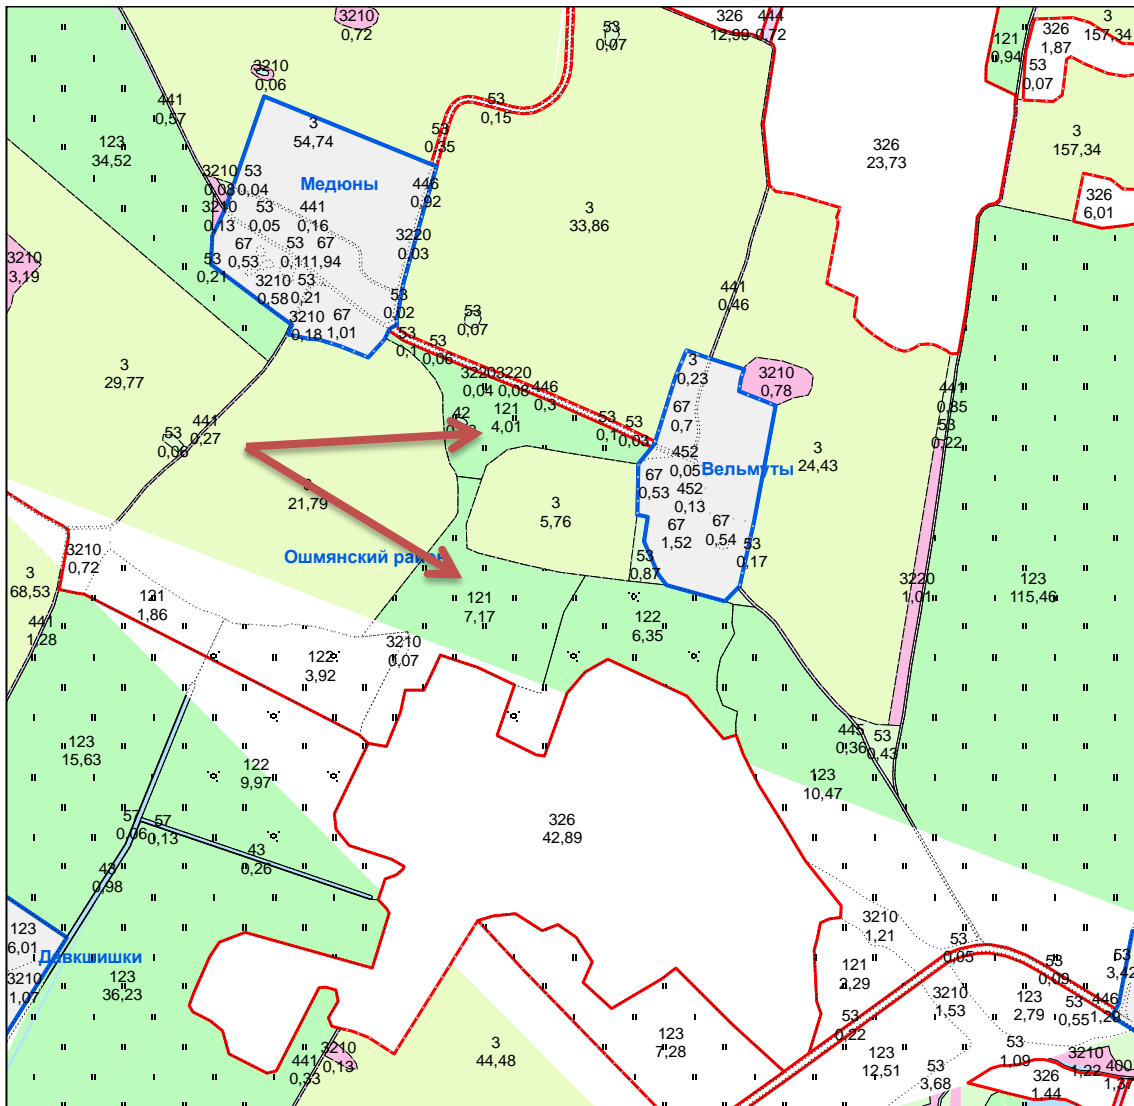

→ 7,8 га - для ведения личного подсобного хозяйства

→ 7,01 га - для ведения с крестьянского (фермерского) хозяйства  
 1,39 га  
 2,01 га  
 1,16 га

д. Суходолы

Гродинского

сельсовета

2,5 га - для ведения личного подсобного хозяйства  
0,77 га  
1,2

10,07 га - для ведения с крестьянского (фермерского)  
3,17 га хозяйства  
12,58 га  
2,09 га  
1,78 га

↗ 5,54 га - для ведения с крестьянского (фермерского)  
2,88 га хозяйства

 4,5 га - для ведения с крестьянского (фермерского) хозяйства

Возле д. Укропишки  
д. Толминово

Гродинского

сельсовета

4,83 га - для ведения с крестьянского (фермерского)  
2,9 га хозяйства

0,9 га - для ведения личного подсобного хозяйства  
1,12 га

Возле д. Вельмуты

Гродинского

сельсовета

→ 7,17 га - для ведения с крестьянского (фермерского)  
4,01 га хозяйства

д. Гологуры

Гродинского

сельсовета

➔ 1,57 га - для ведения личного подсобного хозяйства