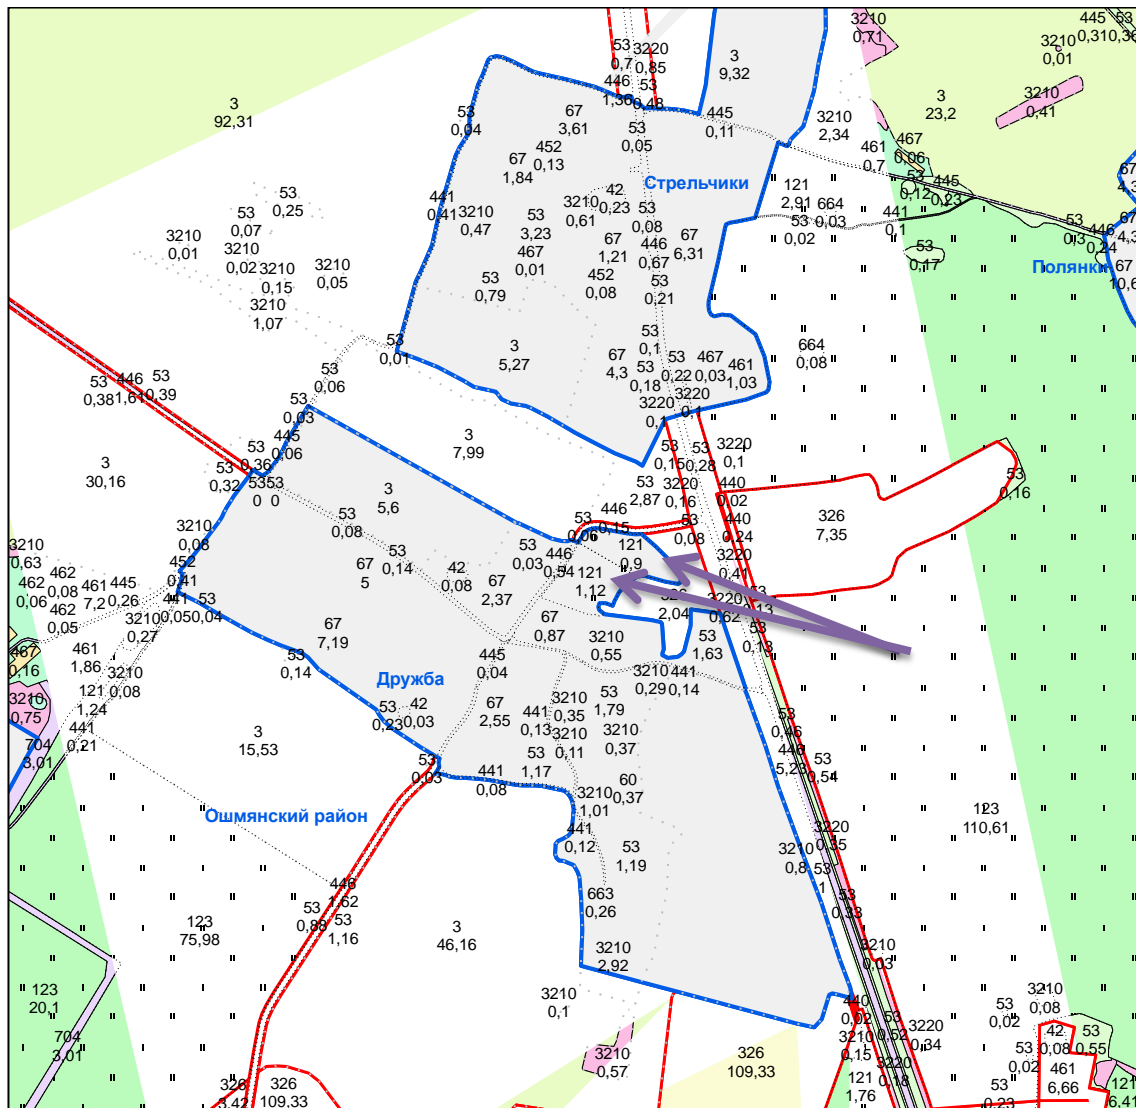

→ 7,8 га - для ведения личного подсобного хозяйства

→ 7,01 га - для ведения с крестьянского (фермерского) хозяйства  
 1,39 га  
 2,01 га  
 1,16 га

д. Суходолы

Гродинского

сельсовета

2,5 га - для ведения личного подсобного хозяйства  
0,77 га  
1,2

10,07 га - для ведения с крестьянского (фермерского)  
3,17 га хозяйства  
12,58 га  
2,09 га  
1,78 га

↗ 5,54 га - для ведения с крестьянского (фермерского)  
2,88 га хозяйства

 4,5 га - для ведения с крестьянского (фермерского) хозяйства

Возле д. Укропишки  
д. Толминово

Гродинского

сельсовета

4,83 га - для ведения с крестьянского (фермерского)  
2,9 га хозяйства

0,9 га - для ведения личного подсобного хозяйства  
1,12 га

Возле д. Вельмуты

Гродинского

сельсовета

→ 7,17 га - для ведения с крестьянского (фермерского)  
4,01 га хозяйства

д. Гологуры

Гродинского

сельсовета

➔ 1,57 га - для ведения личного подсобного хозяйства