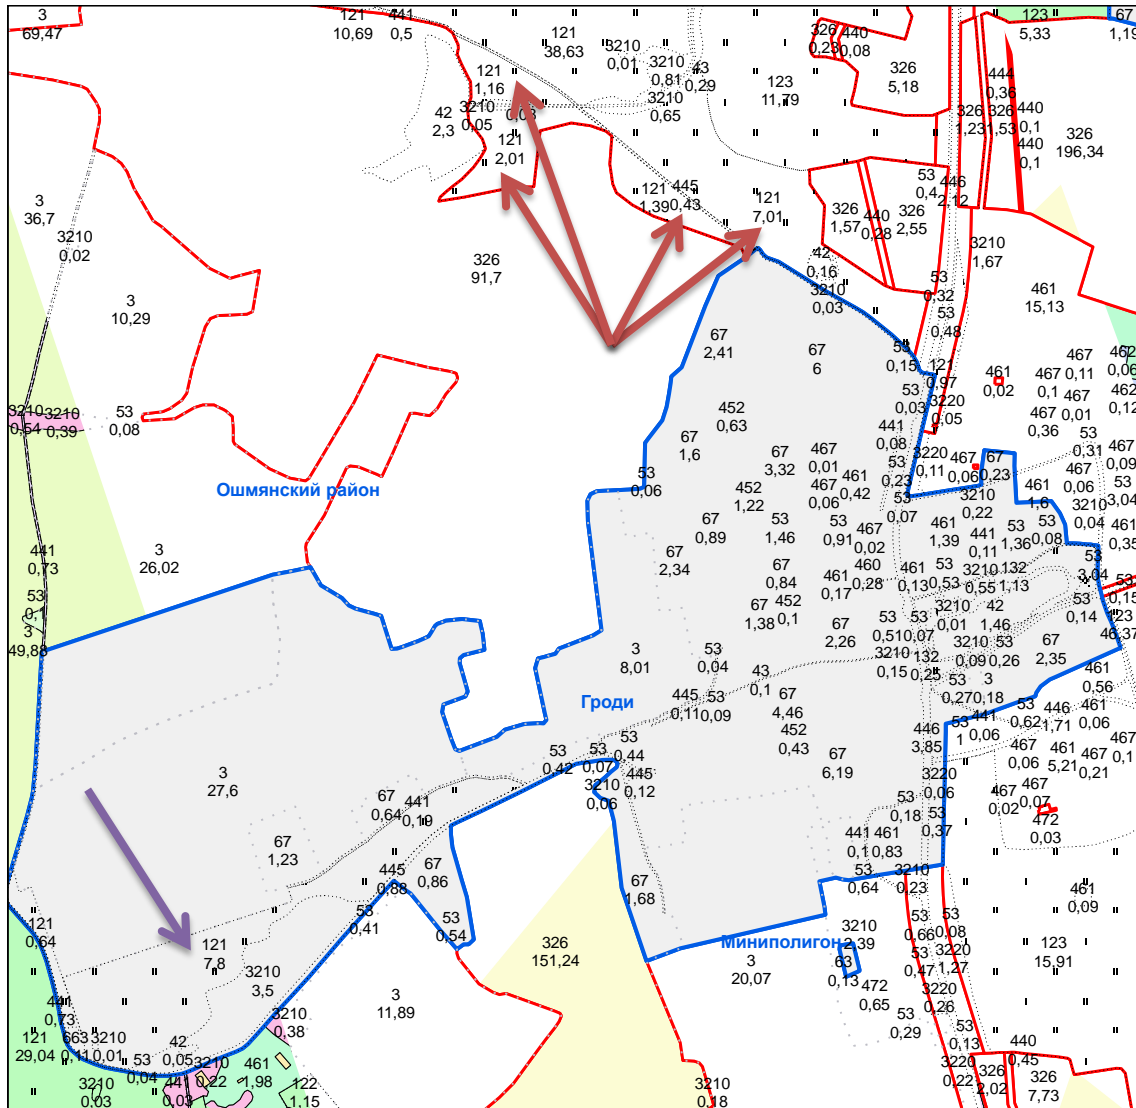

→ 7,8 га - для ведения личного подсобного хозяйства

→ 7,01 га - для ведения с крестьянского (фермерского) хозяйства  
 1,39 га  
 2,01 га  
 1,16 га

д. Суходолы

Гродинского

сельсовета

2,5 га - для ведения личного подсобного хозяйства  
0,77 га  
1,2

10,07 га - для ведения с крестьянского (фермерского)  
3,17 га хозяйства  
12,58 га  
2,09 га  
1,78 га

↗ 5,54 га - для ведения с крестьянского (фермерского)  
2,88 га хозяйства

 4,5 га - для ведения с крестьянского (фермерского) хозяйства

Возле д. Укропишки  
д. Толминово

Гродинского

сельсовета

4,83 га - для ведения с крестьянского (фермерского)  
2,9 га хозяйства

0,9 га - для ведения личного подсобного хозяйства  
1,12 га

Возле д. Вельмуты

Гродинского

сельсовета

→ 7,17 га - для ведения с крестьянского (фермерского)  
4,01 га хозяйства

д. Гологуры

Гродинского

сельсовета

➔ 1,57 га - для ведения личного подсобного хозяйства