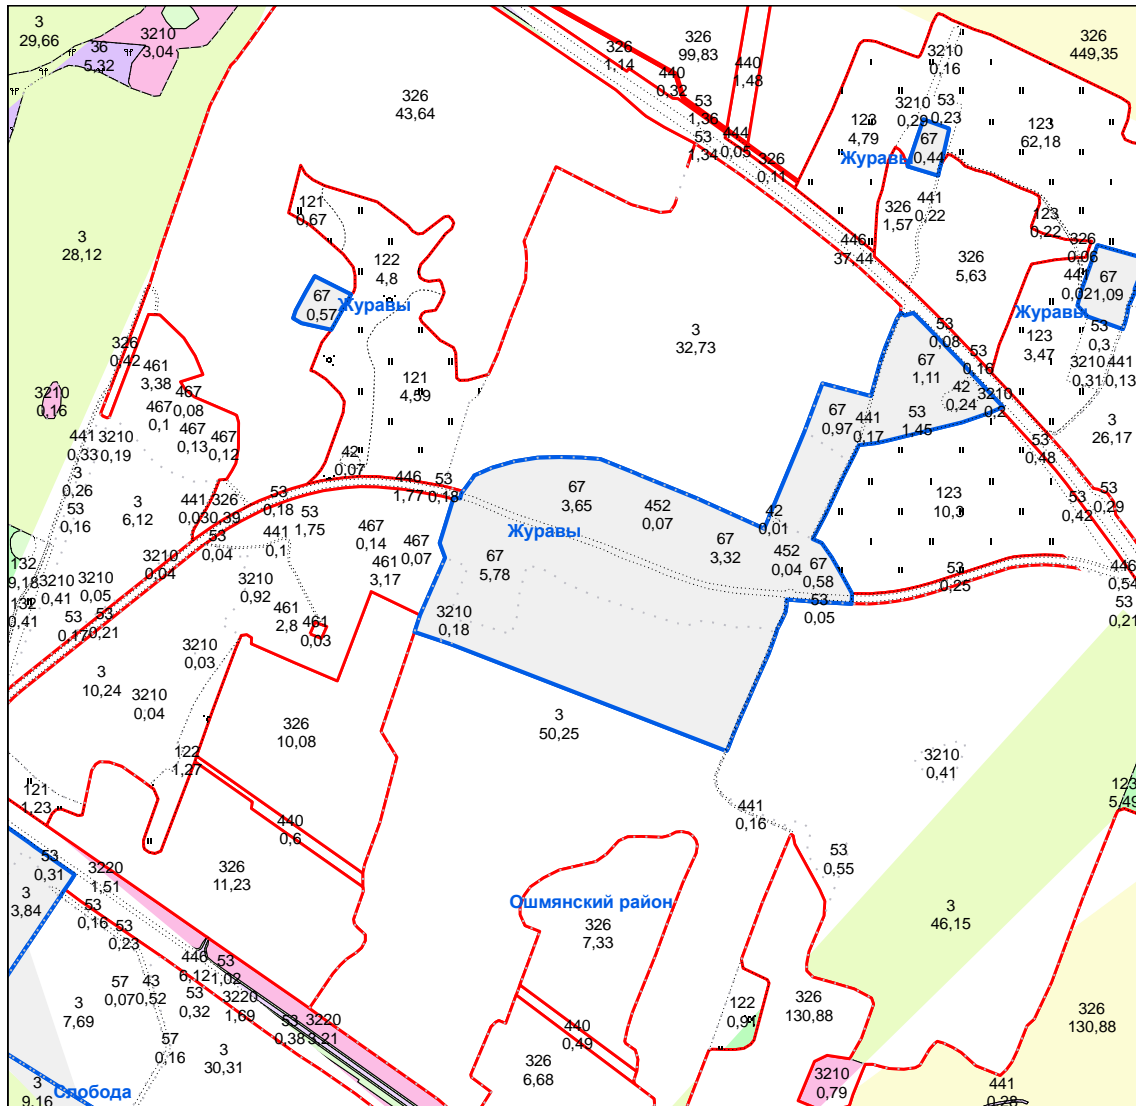

→ 7,8 га - для ведения личного подсобного хозяйства

→ 7,01 га - для ведения с крестьянского (фермерского) хозяйства  
 1,39 га  
 2,01 га  
 1,16 га

д. Суходолы

Гродинского

сельсовета

2,5 га - для ведения личного подсобного хозяйства  
0,77 га  
1,2

10,07 га - для ведения с крестьянского (фермерского)  
3,17 га хозяйства  
12,58 га  
2,09 га  
1,78 га

↗ 5,54 га - для ведения с крестьянского (фермерского)  
2,88 га хозяйства

 4,5 га - для ведения с крестьянского (фермерского) хозяйства

Возле д. Укропишки  
д. Толминово

Гродинского

сельсовета

4,83 га - для ведения с крестьянского (фермерского)  
2,9 га хозяйства

0,9 га - для ведения личного подсобного хозяйства  
1,12 га

Возле д. Вельмуты

Гродинского

сельсовета

→ 7,17 га - для ведения с крестьянского (фермерского)  
4,01 га хозяйства

д. Гологуры

Гродинского

сельсовета

➔ 1,57 га - для ведения личного подсобного хозяйства