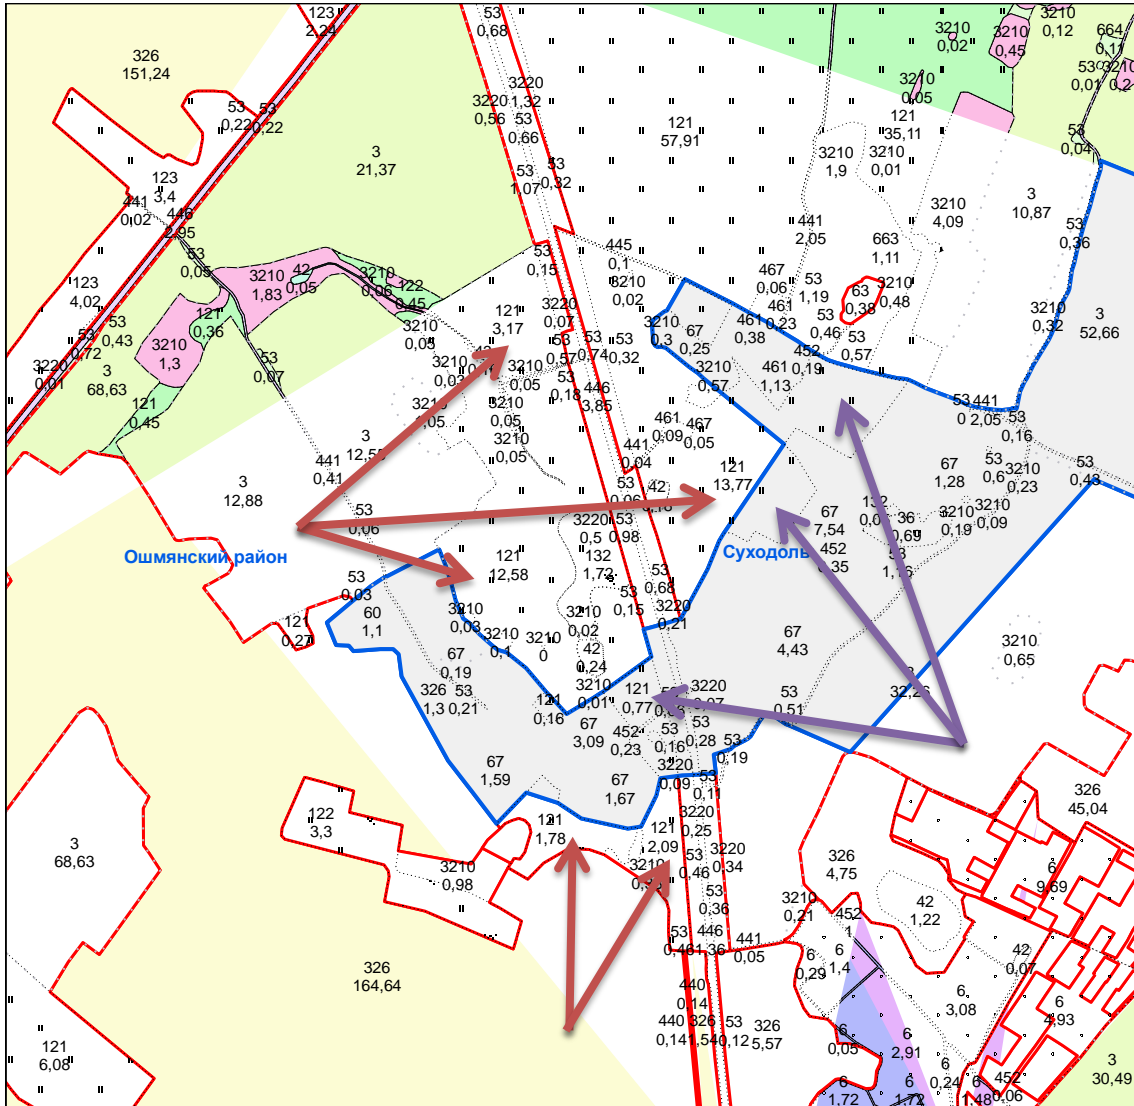

→ 7,8 га - для ведения личного подсобного хозяйства

→ 7,01 га - для ведения с крестьянского (фермерского) хозяйства  
 1,39 га  
 2,01 га  
 1,16 га

д. Суходолы

Гродинского

сельсовета

2,5 га - для ведения личного подсобного хозяйства  
0,77 га  
1,2

10,07 га - для ведения с крестьянского (фермерского)  
3,17 га хозяйства  
12,58 га  
2,09 га  
1,78 га

↗ 5,54 га - для ведения с крестьянского (фермерского)  
2,88 га хозяйства

 4,5 га - для ведения с крестьянского (фермерского) хозяйства

Возле д. Укропишки  
д. Толминово

Гродинского

сельсовета

4,83 га - для ведения с крестьянского (фермерского)  
2,9 га хозяйства

0,9 га - для ведения личного подсобного хозяйства  
1,12 га

Возле д. Вельмуты

Гродинского

сельсовета

→ 7,17 га - для ведения с крестьянского (фермерского)  
4,01 га хозяйства

д. Гологуры

Гродинского

сельсовета

➔ 1,57 га - для ведения личного подсобного хозяйства