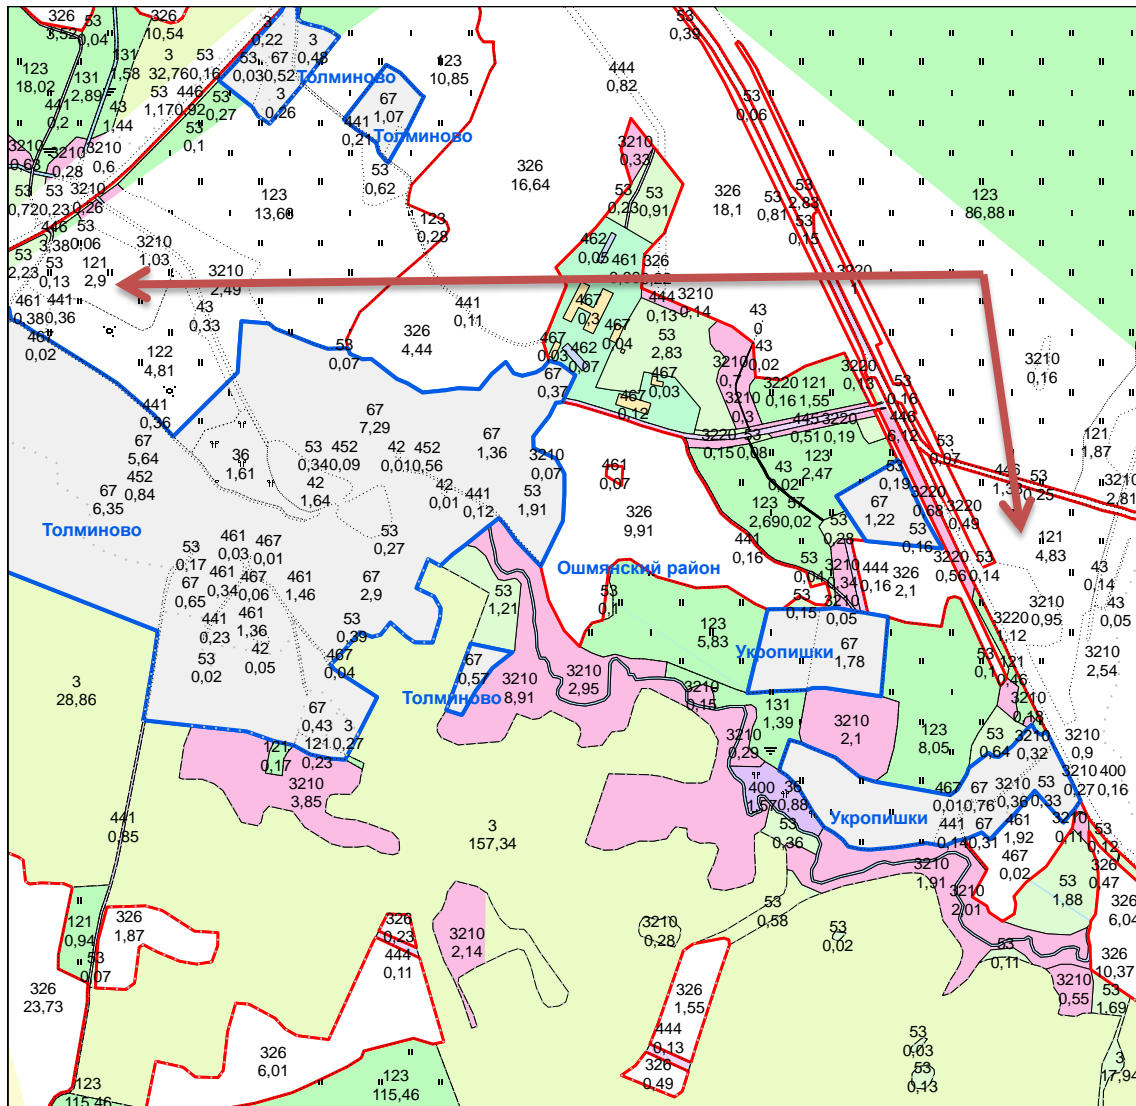

→ 7,8 га - для ведения личного подсобного хозяйства

→ 7,01 га - для ведения с крестьянского (фермерского) хозяйства  
 1,39 га  
 2,01 га  
 1,16 га

д. Суходолы

Гродинского

сельсовета

2,5 га - для ведения личного подсобного хозяйства  
0,77 га  
1,2

10,07 га - для ведения с крестьянского (фермерского)  
3,17 га хозяйства  
12,58 га  
2,09 га  
1,78 га

↗ 5,54 га - для ведения с крестьянского (фермерского)  
2,88 га хозяйства

 4,5 га - для ведения с крестьянского (фермерского) хозяйства

Возле д. Укропишки  
д. Толминово

Гродинского

сельсовета

4,83 га - для ведения с крестьянского (фермерского)  
2,9 га хозяйства

0,9 га - для ведения личного подсобного хозяйства  
1,12 га

Возле д. Вельмуты

Гродинского

сельсовета

→ 7,17 га - для ведения с крестьянского (фермерского)  
4,01 га хозяйства

д. Гологуры

Гродинского

сельсовета

➔ 1,57 га - для ведения личного подсобного хозяйства