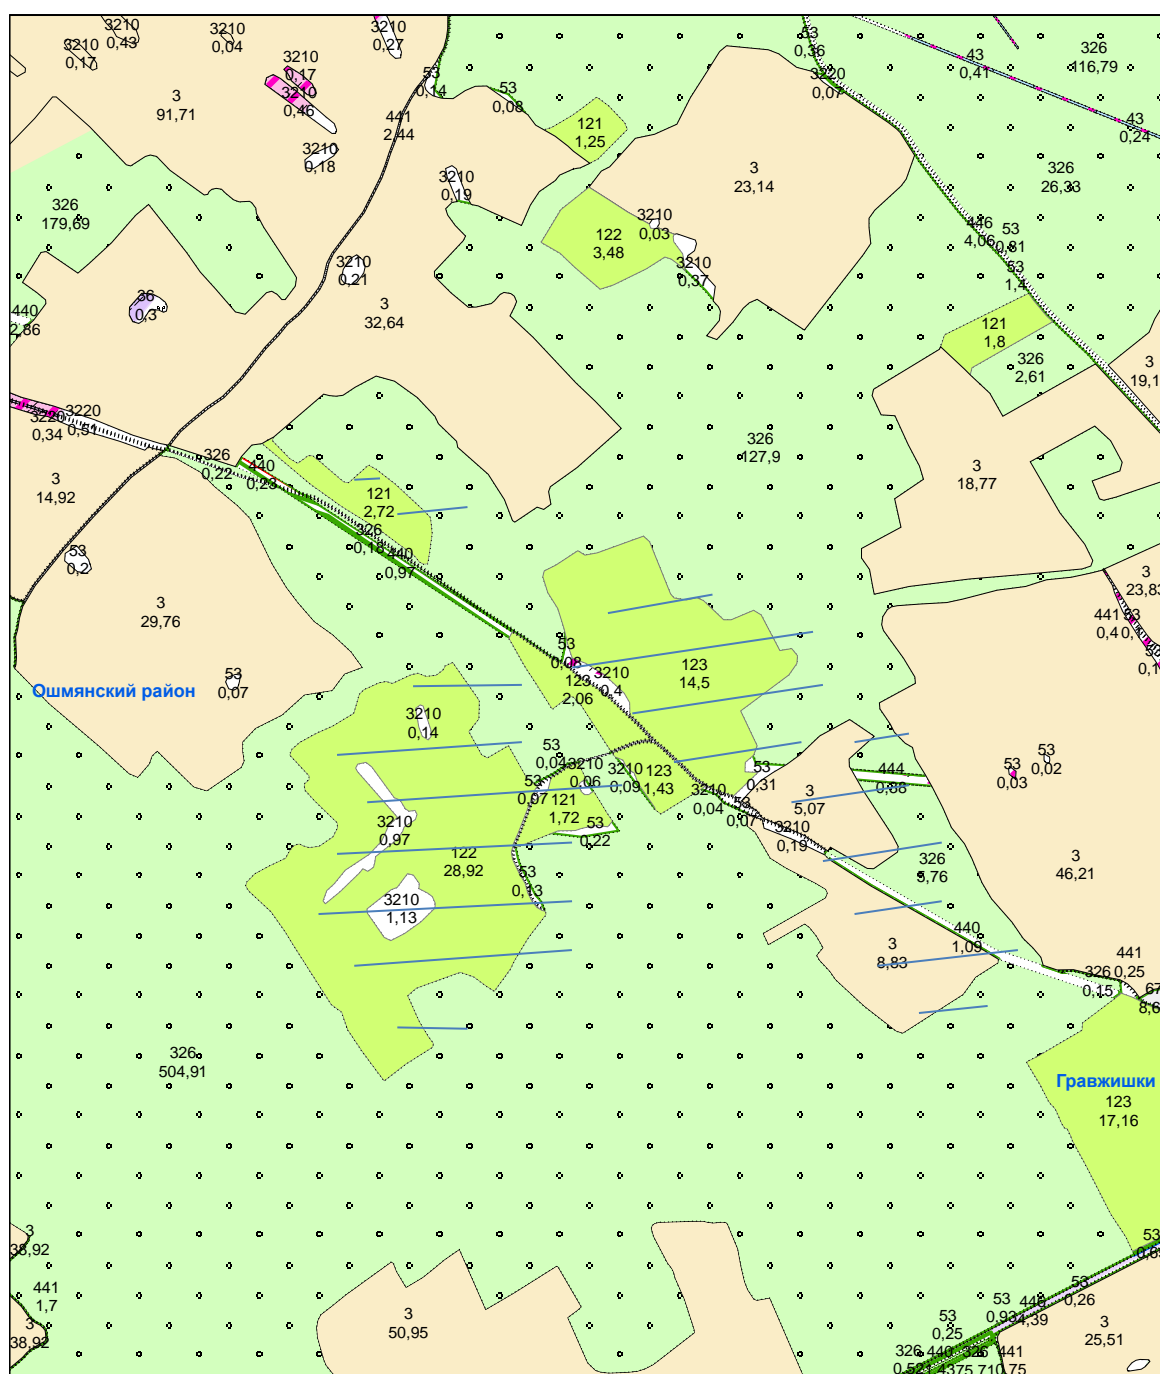

# Программа развития крестьянских (фермерских) хозяйств Ошмянского района

123 виды земель  
7,56 площадь в гектарах

Земельные участки сельскохозяйственных организаций Ошмянского района подобранные для развития крестьянских (фермерских) хозяйств (ведение крестьянского (фермерского) хозяйства)

## КСУП «Гравжишки»