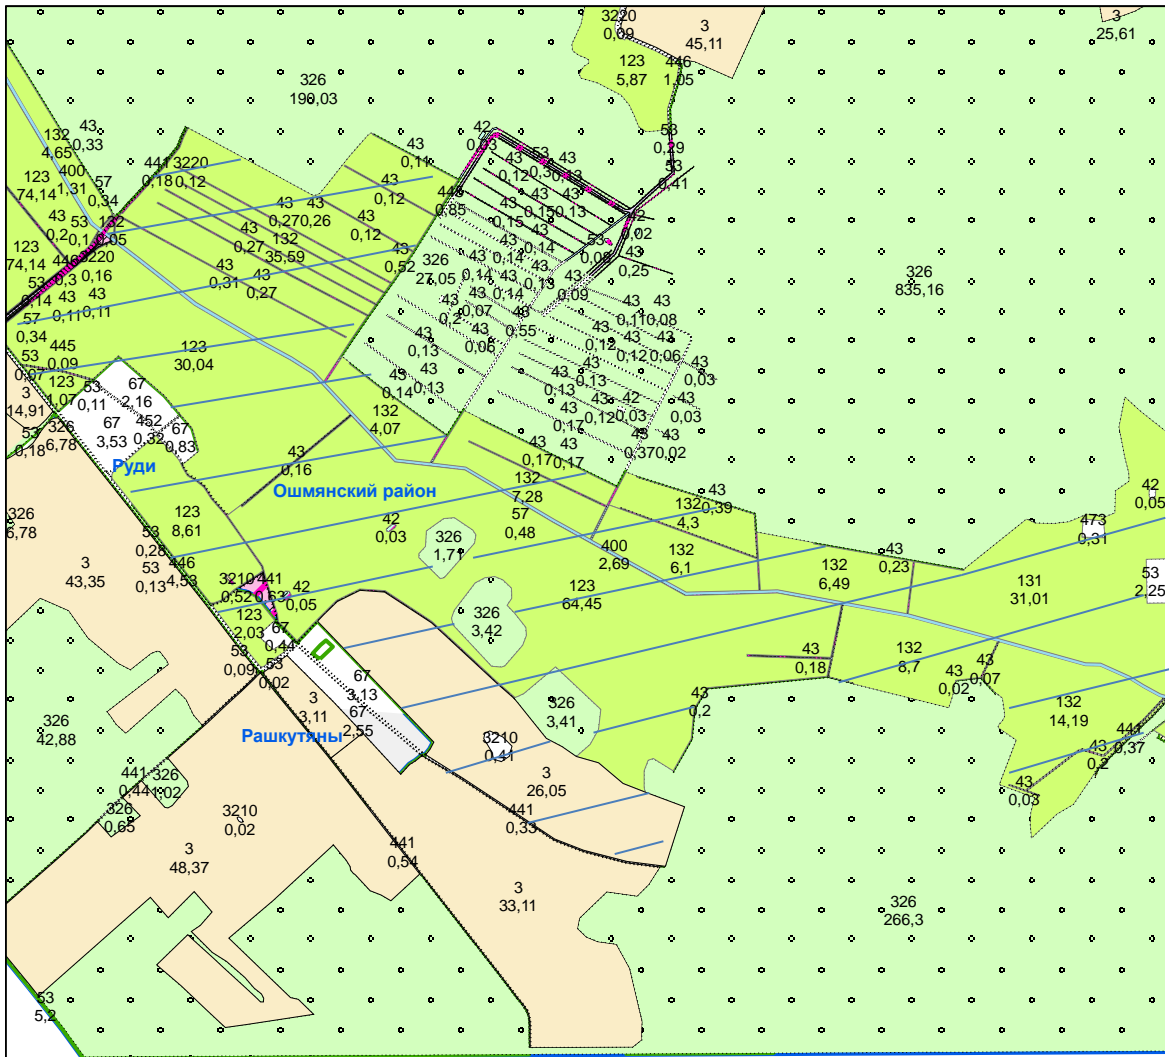

КСУП «Гравжишки»