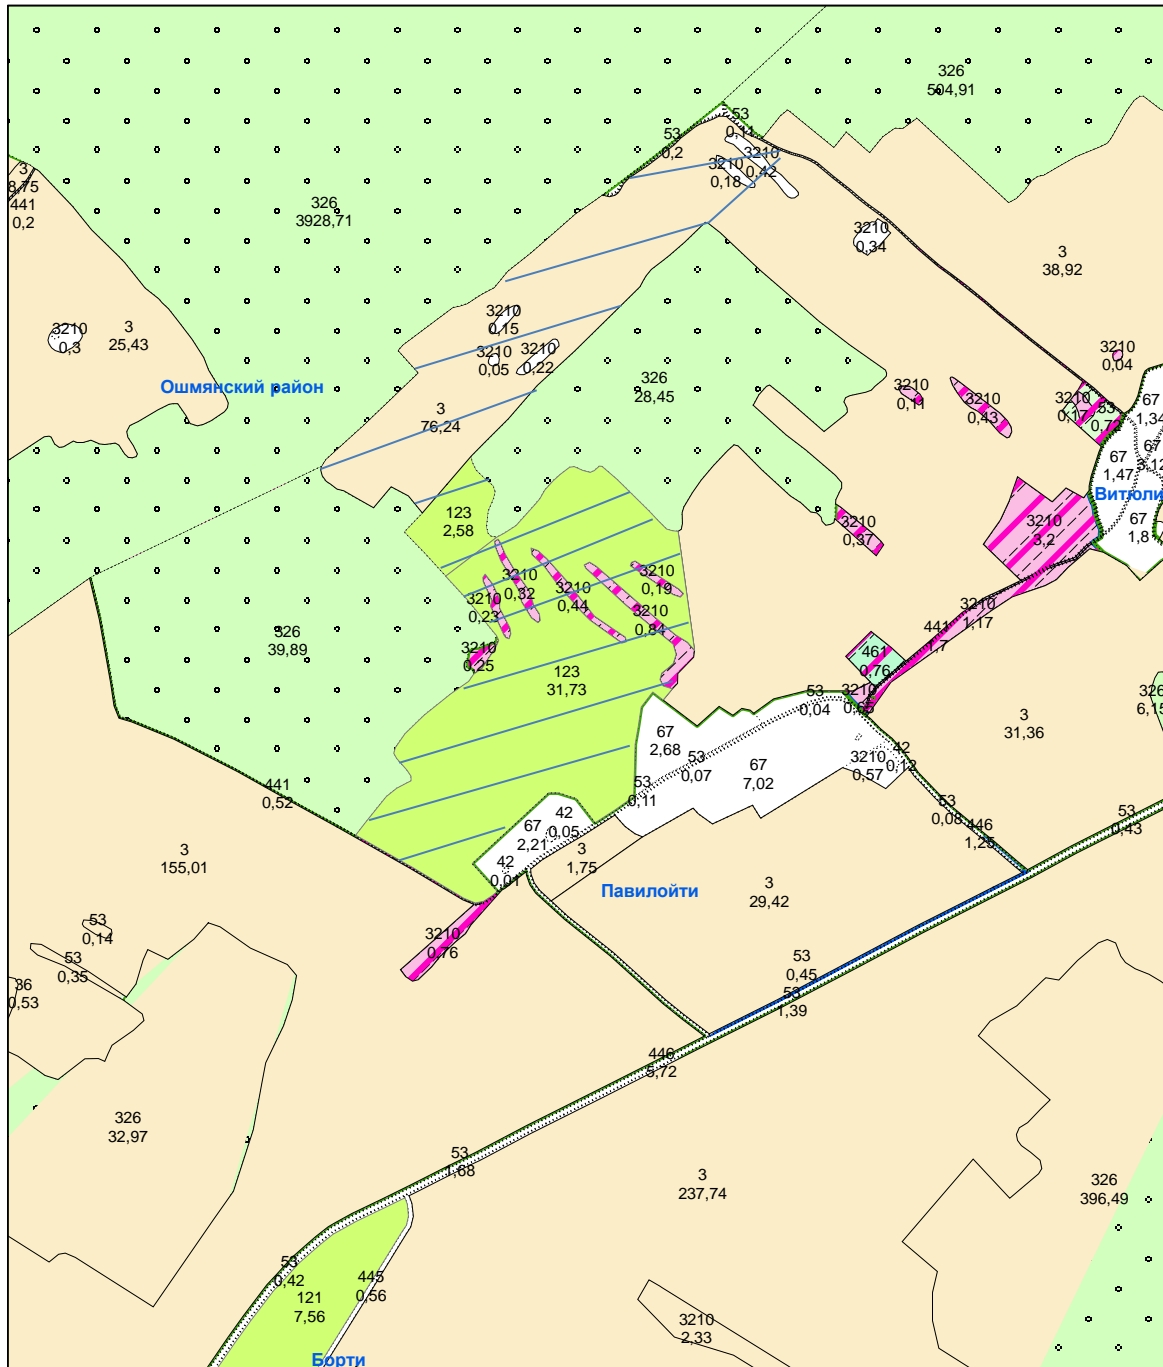

# Программа развития крестьянских (фермерских) хозяйств Ошмянского района

123 виды земель  
7,56 площадь в гектарах

Земельные участки сельскохозяйственных организаций Ошмянского района подобранные для развития крестьянских (фермерских) хозяйств (ведение крестьянского (фермерского) хозяйства)

## КСУП «Гравжишки»

# КСУП «Гравжишки»