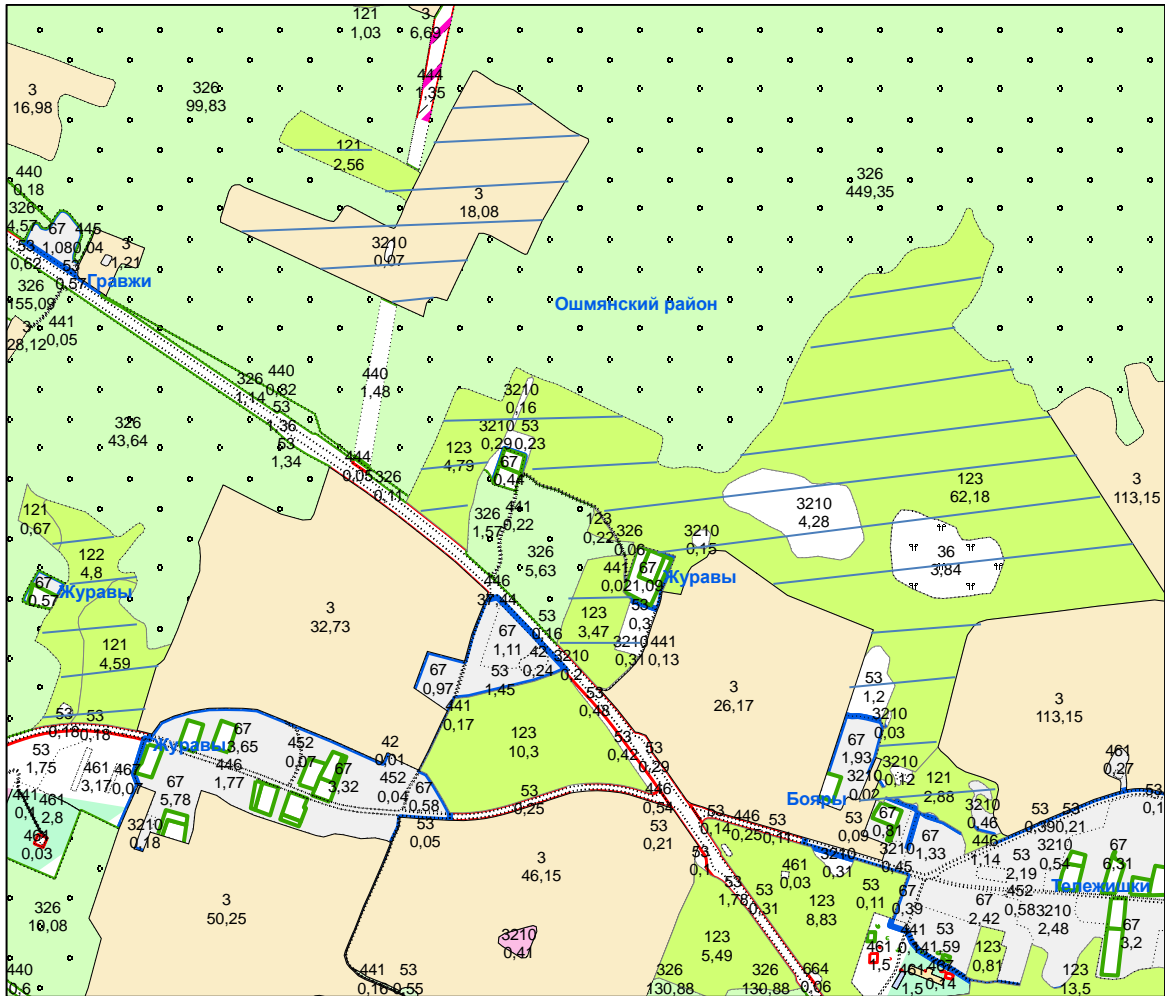

# Программа развития крестьянских (фермерских) хозяйств Ошмянского района

123 виды земель  
7,56 площадь в гектарах

Земельные участки сельскохозяйственных организаций Ошмянского района подобранные для развития крестьянских (фермерских) хозяйств (ведение крестьянского (фермерского) хозяйства)

## КСУП Ошмянская Ясная Поляна

# КСУП Ошмянская Ясная Поляна