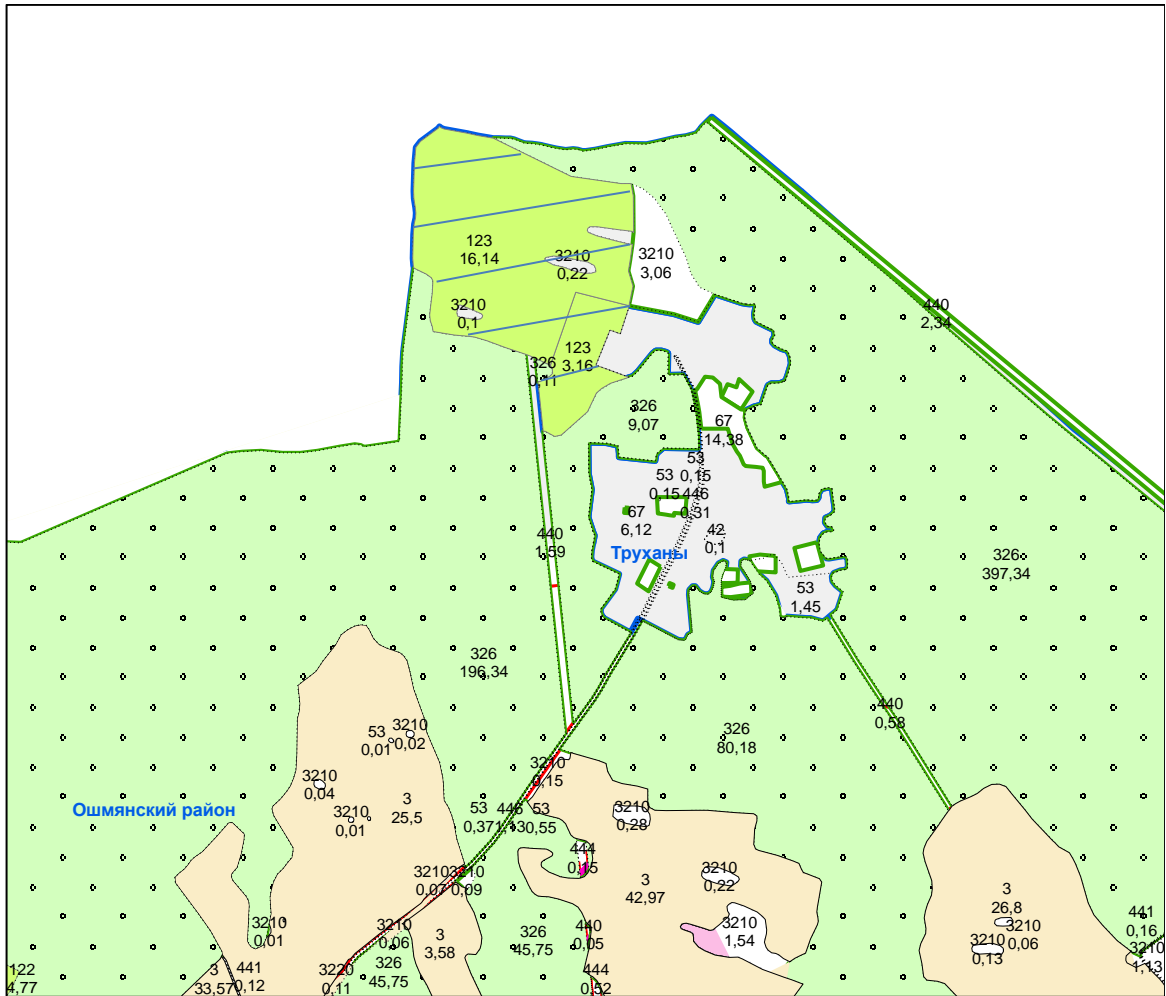

# Программа развития крестьянских (фермерских) хозяйств Ошмянского района

123 виды земель  
7,56 площадь в гектарах

Земельные участки сельскохозяйственных организаций Ошмянского района подобранные для развития крестьянских (фермерских) хозяйств (ведение крестьянского (фермерского) хозяйства)

## КСУП Ошмянская Ясная Поляна

# КСУП Ошмянская Ясная Поляна