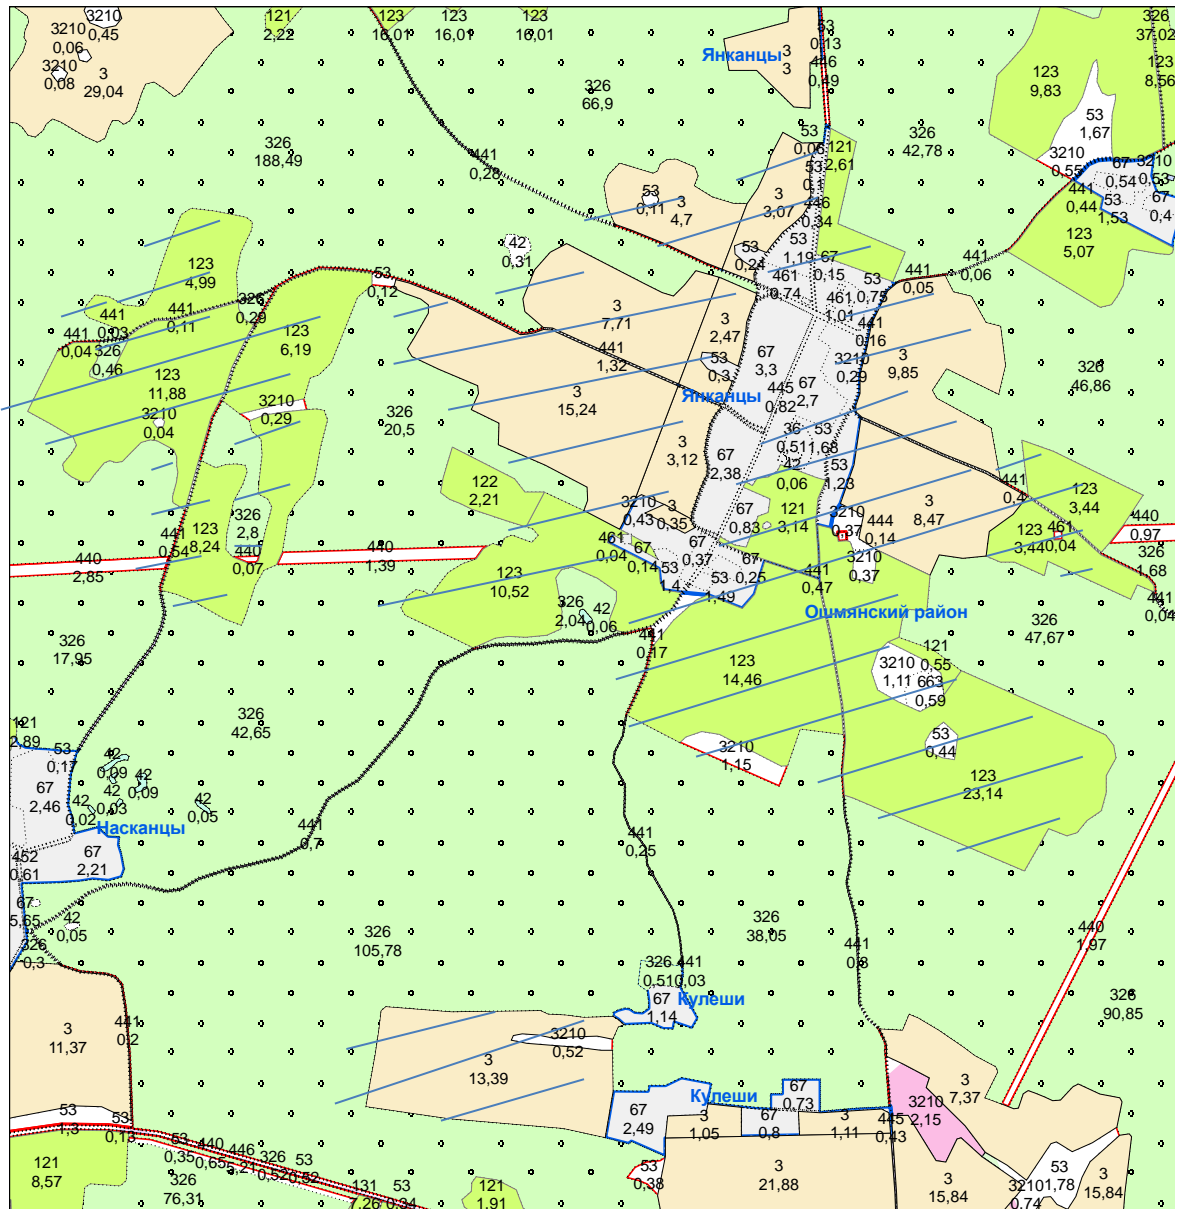

КСУП «Приграничный»