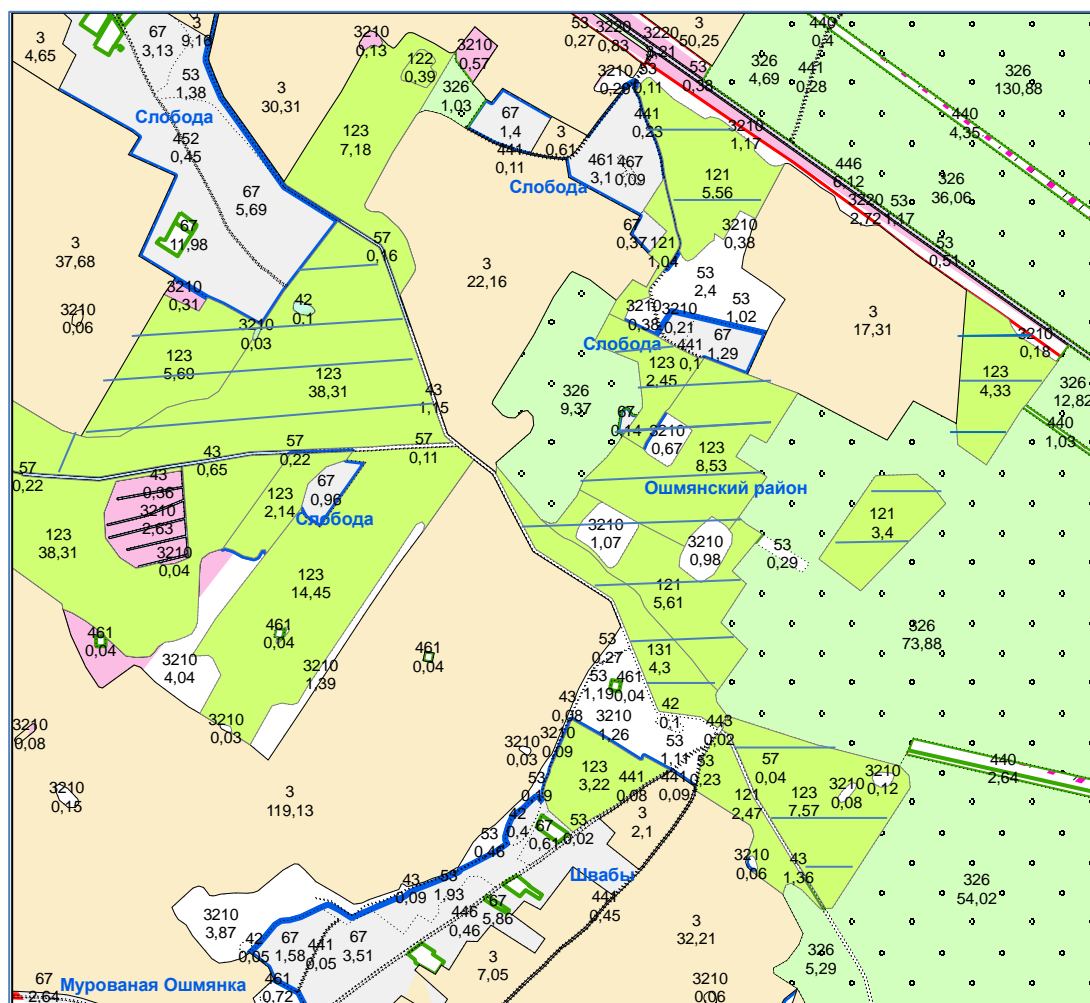

# Программа развития крестьянских (фермерских) хозяйств Ошмянского района

123 виды земель  
7,56 площадь в  
гектарах

Земельные участки сельскохозяйственных организаций Ошмянского района подобранные для развития крестьянских (фермерских) хозяйств (ведение крестьянского (фермерского) хозяйства)

## КСУП «Приграничный»