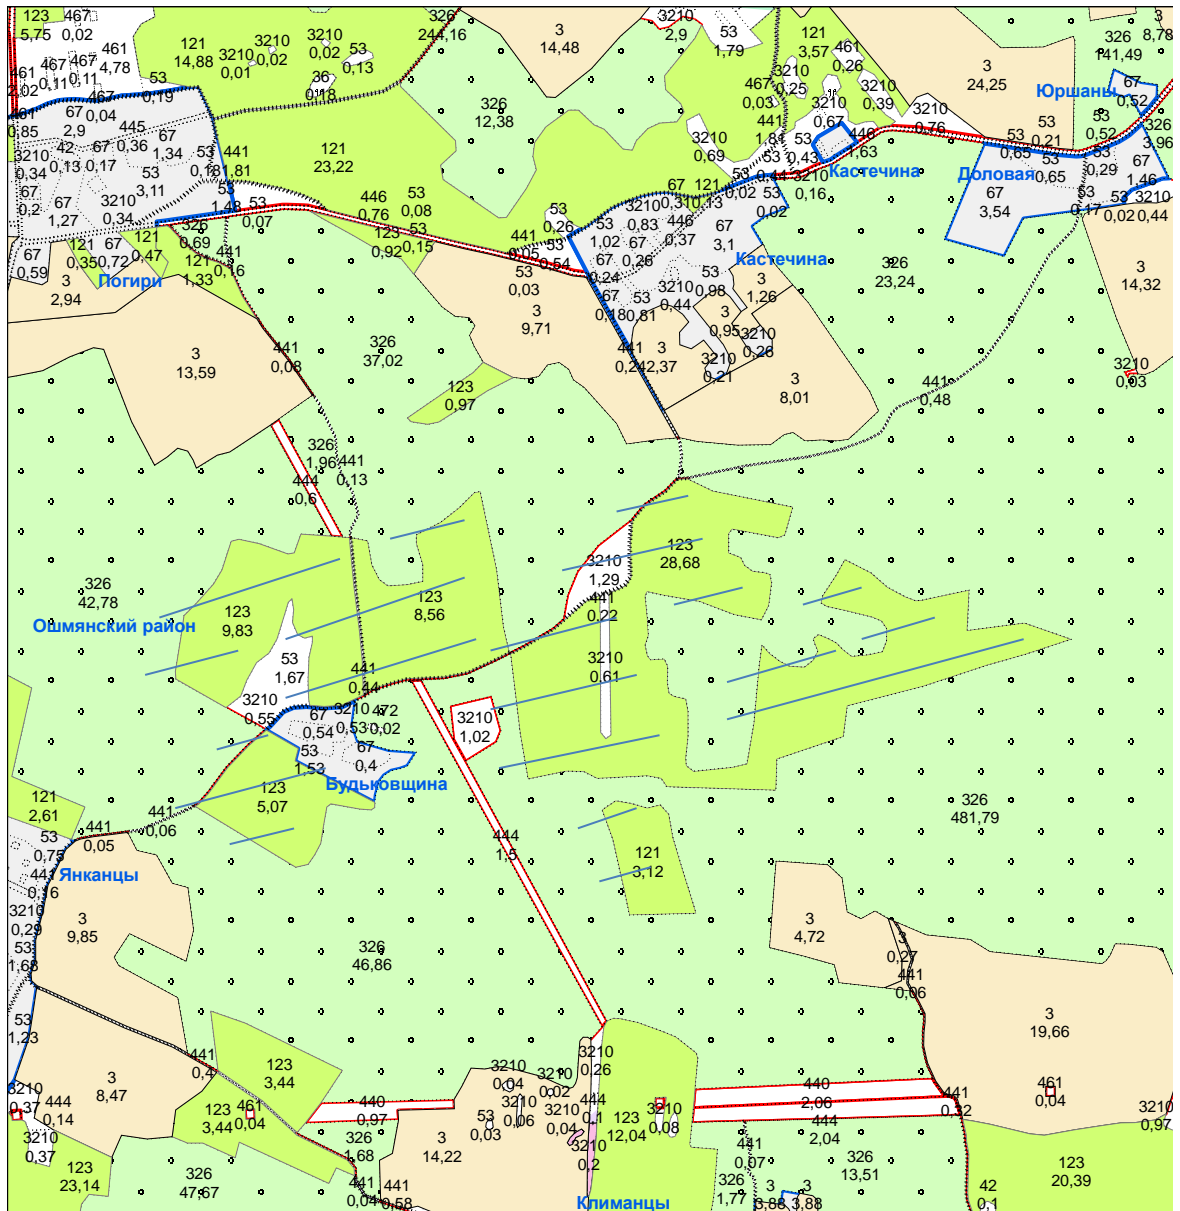

КСУП «Приграничный»