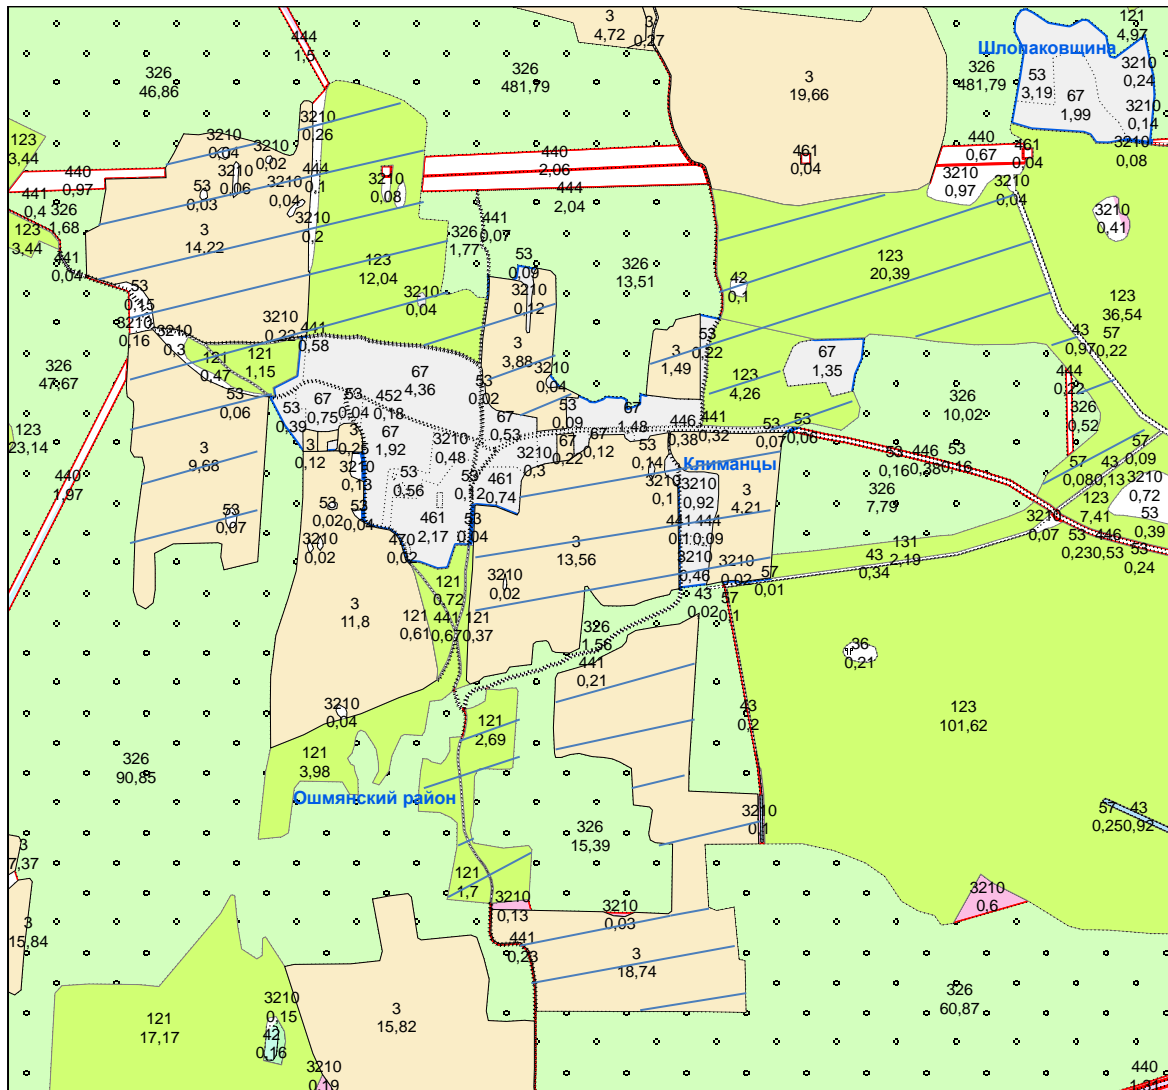

КСУП «Приграничный»