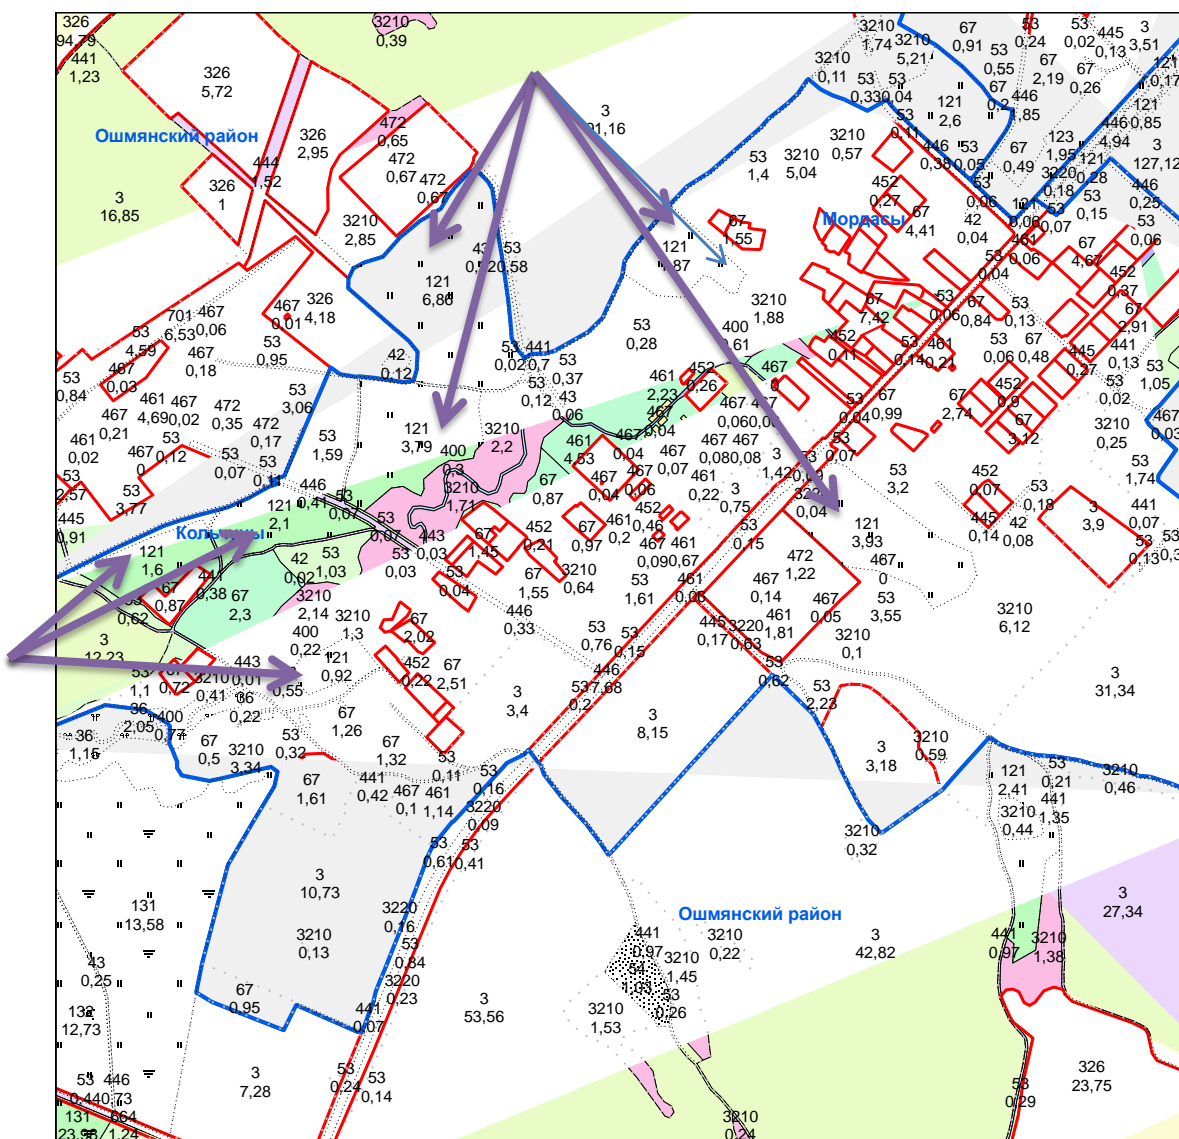

аг. Кольчуны

Кольчунского

сельсовета

- 1,6 га - для ведения личного подсобного хозяйства
- 2,1 га
- 3,79 га
- 6,86 га
- 1,87 га
- 3,93 га
- 0,92 га

д. Берники

Кольчунского

сельсовета

5,26 га - для ведения личного подсобного хозяйства
1,7 га

18,93 га - для ведения с крестьянского (фермерского)
9,64 га хозяйства

Возле д. Болтуп Кольчунского сельсовета

3,59 га - для ведения с крестьянского (фермерского) хозяйства

Возле д. Хоронжишки Кольчунского сельсовета

2,29 га - для ведения с крестьянского (фермерского)
4,77 га хозяйства

д. Загорники

Кольчунского

сельсовета

1,48 га - для ведения личного подсобного хозяйства
1,12 га