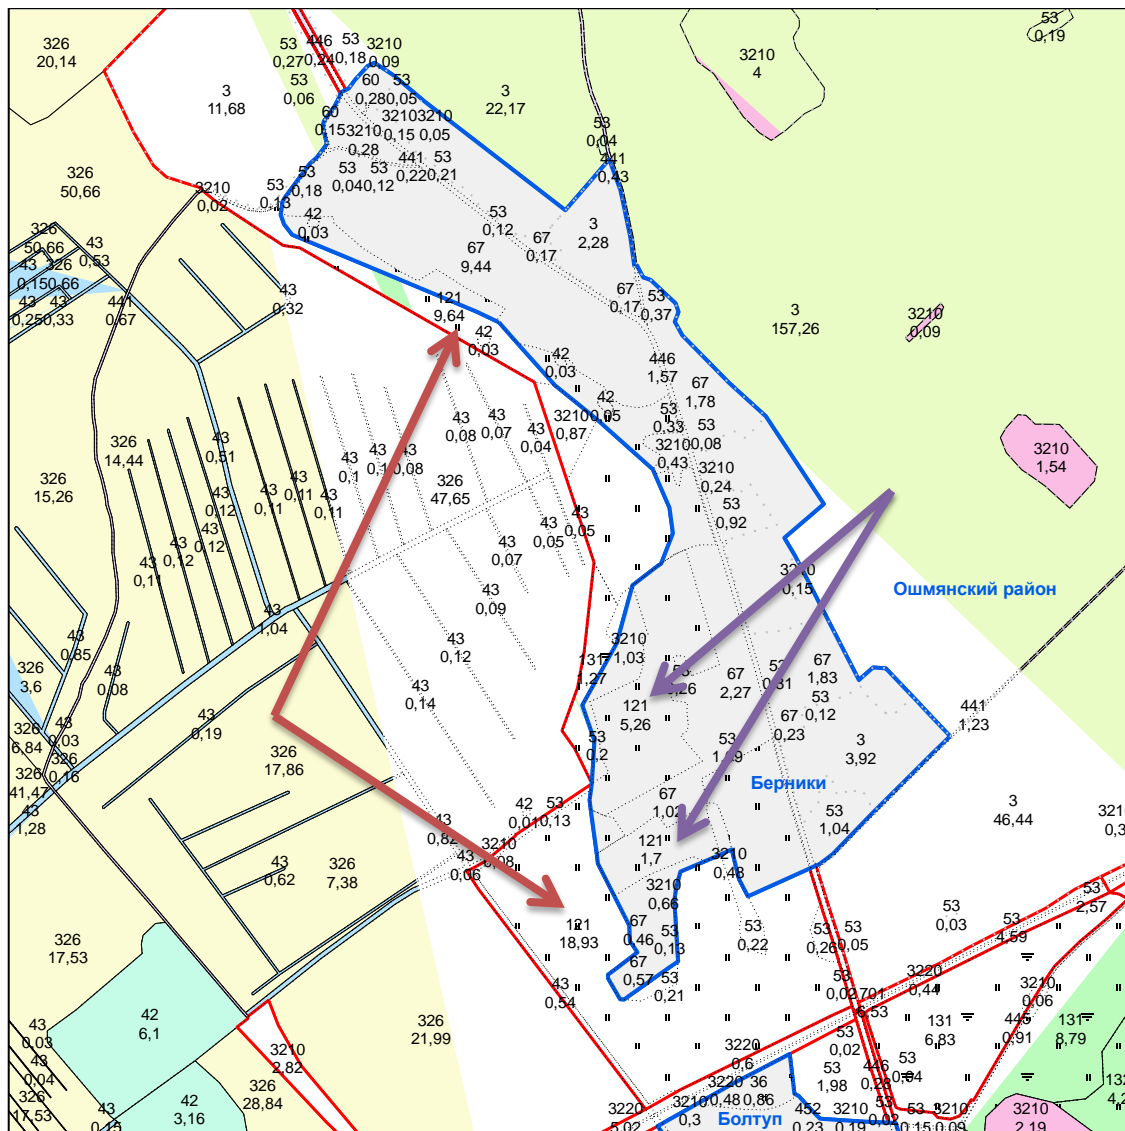

аг. Кольчуны

Кольчунского

сельсовета

- 1,6 га - для ведения личного подсобного хозяйства
- 2,1 га
- 3,79 га
- 6,86 га
- 1,87 га
- 3,93 га
- 0,92 га

д. Берники

Кольчунского

сельсовета

5,26 га - для ведения личного подсобного хозяйства
1,7 га

18,93 га - для ведения с крестьянского (фермерского)
9,64 га хозяйства

Возле д. Болтуп Кольчунского сельсовета

3,59 га - для ведения с крестьянского (фермерского) хозяйства

Возле д. Хоронжишки Кольчунского сельсовета

2,29 га - для ведения с крестьянского (фермерского)
4,77 га хозяйства

д. Загорники

Кольчунского

сельсовета

1,48 га - для ведения личного подсобного хозяйства
1,12 га