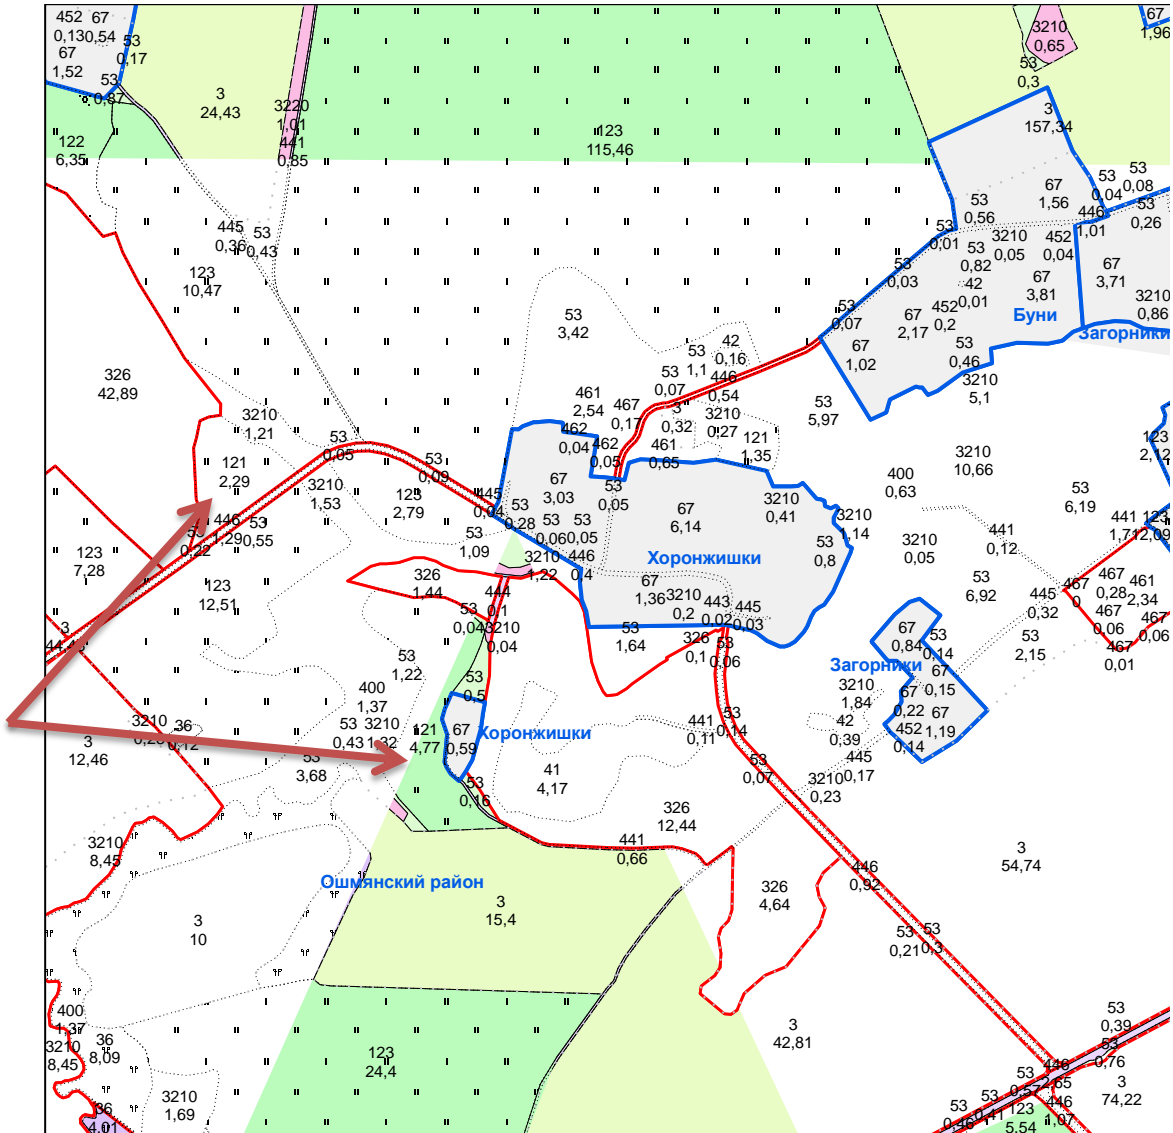

аг. Кольчуны

Кольчунского

сельсовета

- 1,6 га - для ведения личного подсобного хозяйства
- 2,1 га
- 3,79 га
- 6,86 га
- 1,87 га
- 3,93 га
- 0,92 га

д. Берники

Кольчунского

сельсовета

5,26 га - для ведения личного подсобного хозяйства
1,7 га

18,93 га - для ведения с крестьянского (фермерского)
9,64 га хозяйства

Возле д. Болтуп Кольчунского сельсовета

3,59 га - для ведения с крестьянского (фермерского) хозяйства

Возле д. Хоронжишки Кольчунского сельсовета

2,29 га - для ведения с крестьянского (фермерского)
4,77 га хозяйства

д. Загорники

Кольчунского

сельсовета

1,48 га - для ведения личного подсобного хозяйства
1,12 га