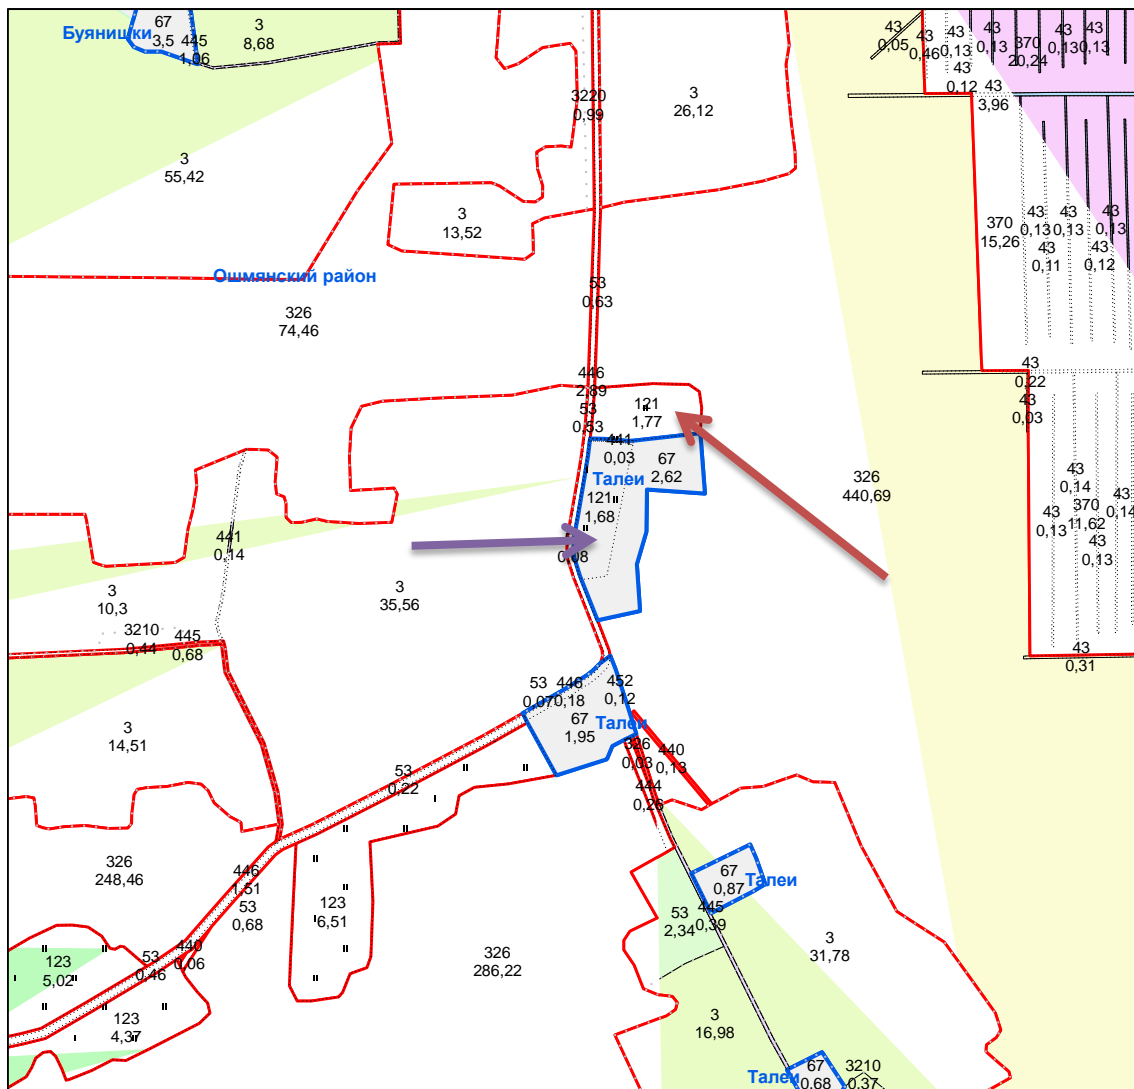

д. Талеи

Крейванцевского

сельсовета

↗ 1,68 га - для ведения личного подсобного хозяйства

↘ 1,77 га - для ведения с крестьянского (фермерского) хозяйства

д. Касатишки,
д. Гольмонты

Крейванцевского

сельсовета

→ 2,27 га - для ведения личного подсобного хозяйства
→ 2,44 га

→ 4,31 га - для ведения с крестьянского (фермерского)
→ 4,99 га хозяйства
→ 5,60 га
→ 14,11 га
→ 10,75 га

Возле д. Жодовка

Крейванцевского

сельсовета

 22,07 га - для ведения с крестьянского (фермерского) хозяйства

Возле д. Вельбутово

Крейванцевского

сельсовета

↗ 4,53 га - для ведения с крестьянского (фермерского) хозяйства