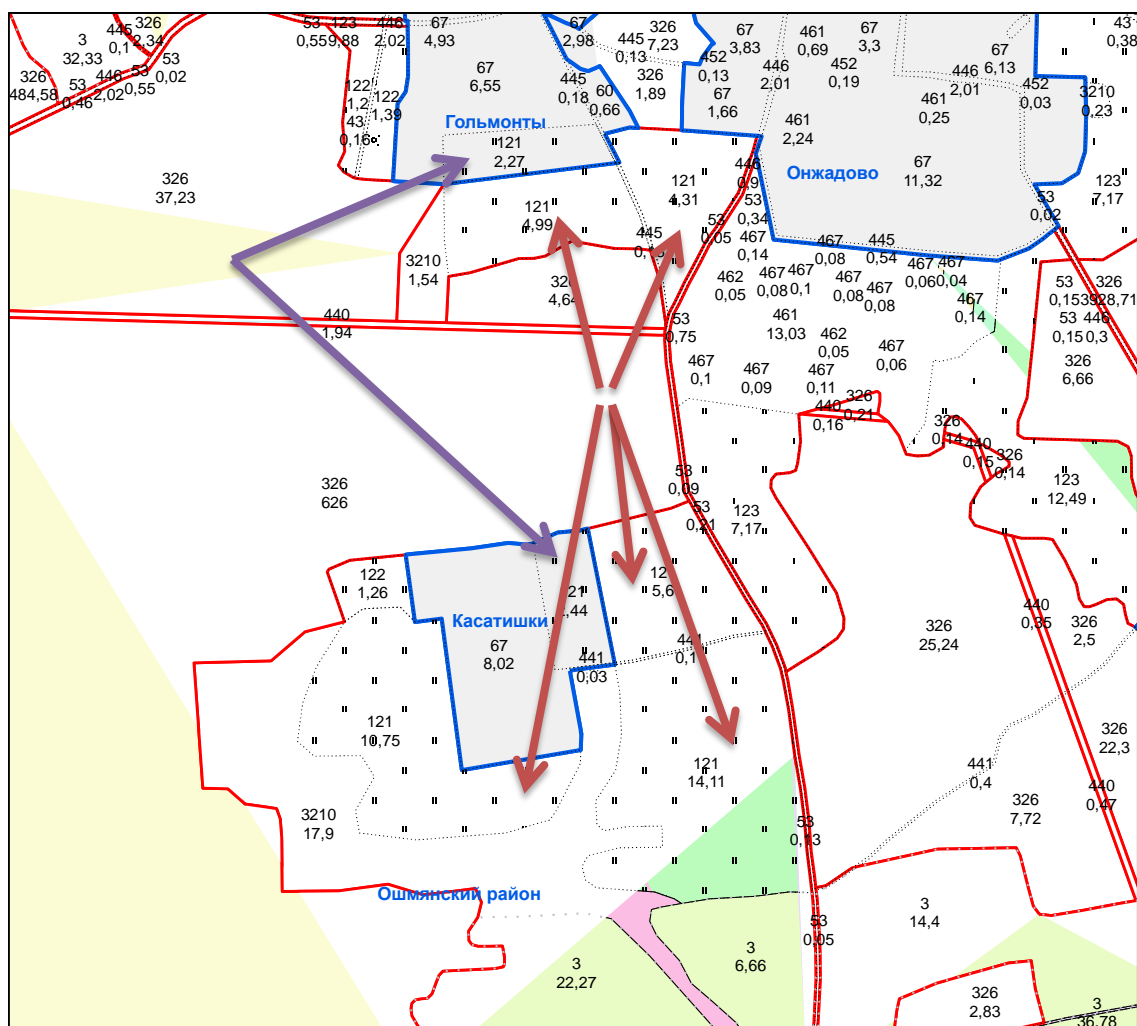

д. Талеи

Крейванцевского

сельсовета

↗ 1,68 га - для ведения личного подсобного хозяйства

↘ 1,77 га - для ведения с крестьянского (фермерского) хозяйства

д. Касатишки,
д. Гольмонты

Крейванцевского

сельсовета

→ 2,27 га - для ведения личного подсобного хозяйства
→ 2,44 га

→ 4,31 га - для ведения с крестьянского (фермерского)
→ 4,99 га хозяйства
→ 5,60 га
→ 14,11 га
→ 10,75 га

Возле д. Жодовка

Крейванцевского

сельсовета

 22,07 га - для ведения с крестьянского (фермерского) хозяйства

Возле д. Вельбутово

Крейванцевского

сельсовета

↗ 4,53 га - для ведения с крестьянского (фермерского) хозяйства