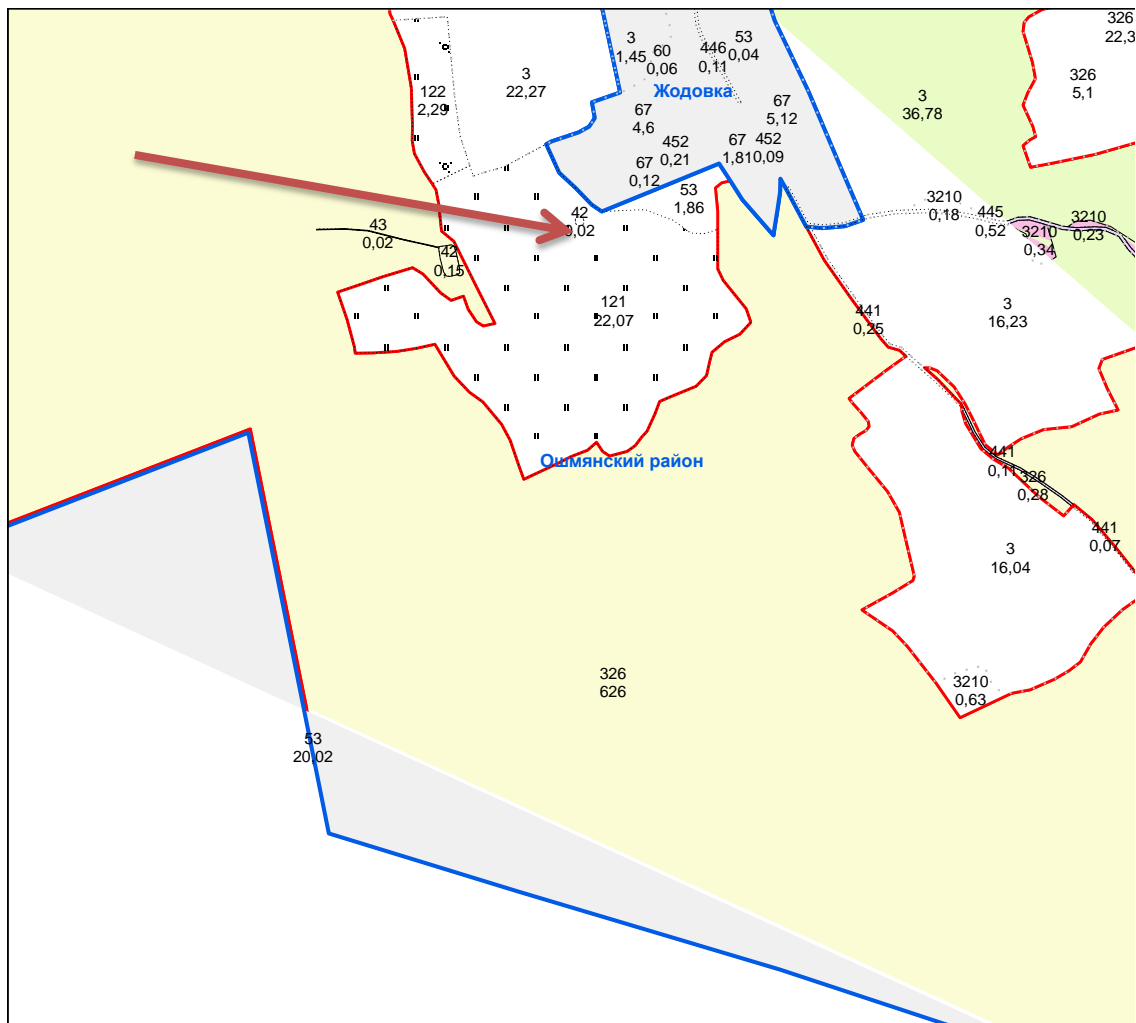

д. Талеи

Крейванцевского

сельсовета

↗ 1,68 га - для ведения личного подсобного хозяйства

↘ 1,77 га - для ведения с крестьянского (фермерского) хозяйства

д. Касатишки,
д. Гольмонты

Крейванцевского

сельсовета

→ 2,27 га - для ведения личного подсобного хозяйства
→ 2,44 га

→ 4,31 га - для ведения с крестьянского (фермерского)
→ 4,99 га хозяйства
→ 5,60 га
→ 14,11 га
→ 10,75 га

Возле д. Жодовка

Крейванцевского

сельсовета

 22,07 га - для ведения с крестьянского (фермерского) хозяйства

Возле д. Вельбутово

Крейванцевского

сельсовета

↗ 4,53 га - для ведения с крестьянского (фермерского) хозяйства