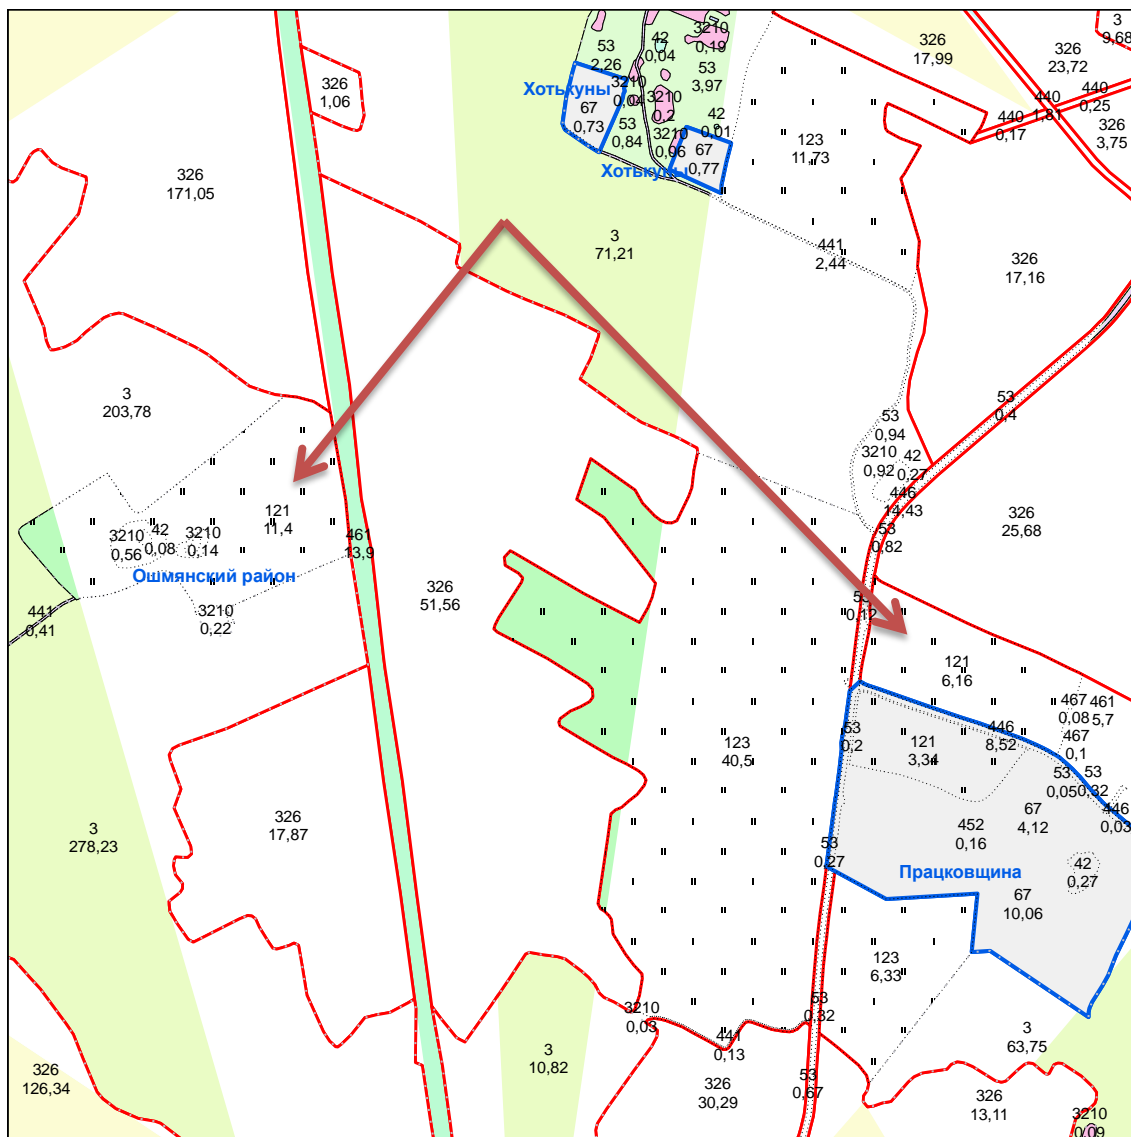

д. Гринцы
д. Ягеловщина

Жупранского

сельсовета

↖ 2,0 га - для ведения личного подсобного хозяйства
1,3 га
1,2 га

↗ 4,41 га - для ведения с крестьянского (фермерского)
7,94 га хозяйства
11,59

Возле д. Жвирблишки
д. Поляны

Жупранского

сельсовета

↗ 5,31 га - для ведения с крестьянского (фермерского)
8,73 га хозяйства

↗ 11,4 га - для ведения с крестьянского (фермерского)
6,16 га хозяйства

8,06 га - для ведения с крестьянского (фермерского)
22,06 га хозяйства
10,07 га

↑ 0,27 га - для ведения личного подсобного хозяйства
0,84 га
0,7 га

1,07 га - для ведения с крестьянского (фермерского) хозяйства

14,66 га - для ведения с крестьянского (фермерского) хозяйства
5,31 га
2,43 га

Возле д. Волойти Жупранского сельсовета

↗ 4,23 га - для ведения с крестьянского (фермерского) хозяйства

↗ 11,32 га - для ведения с крестьянского (фермерского)
4,64 га хозяйства
2,18 га

↗ 13,16 га - для ведения с крестьянского (фермерского)
4,27 га хозяйства