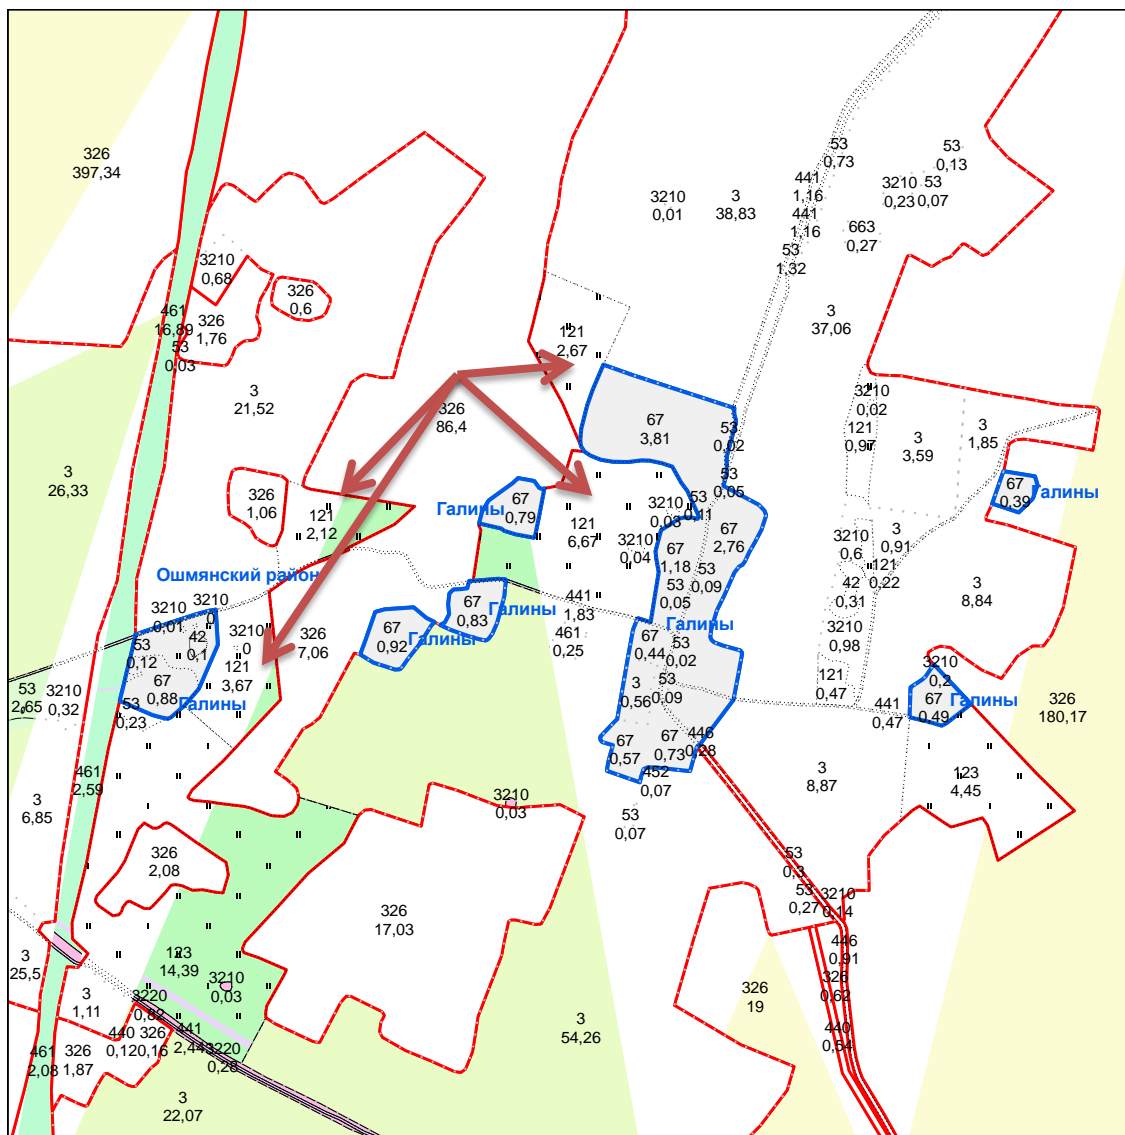

↗ 3,67 га - для ведения с крестьянского (фермерского)
2,12 га хозяйства
2,67 га
6,67 га

Возле аг. Станция Ошмяны Жупранского сельсовета

3,98 га - для ведения с крестьянского (фермерского)
5,95 га хозяйства
6,64 га

↑ 0,27 га - для ведения личного подсобного хозяйства
0,84 га
0,7 га

1,07 га - для ведения с крестьянского (фермерского) хозяйства

14,66 га - для ведения с крестьянского (фермерского) хозяйства
5,31 га
2,43 га

Возле д. Волойти Жупранского сельсовета

↗ 4,23 га - для ведения с крестьянского (фермерского) хозяйства

↗ 11,32 га - для ведения с крестьянского (фермерского)
4,64 га хозяйства
2,18 га

↗ 13,16 га - для ведения с крестьянского (фермерского)
4,27 га хозяйства