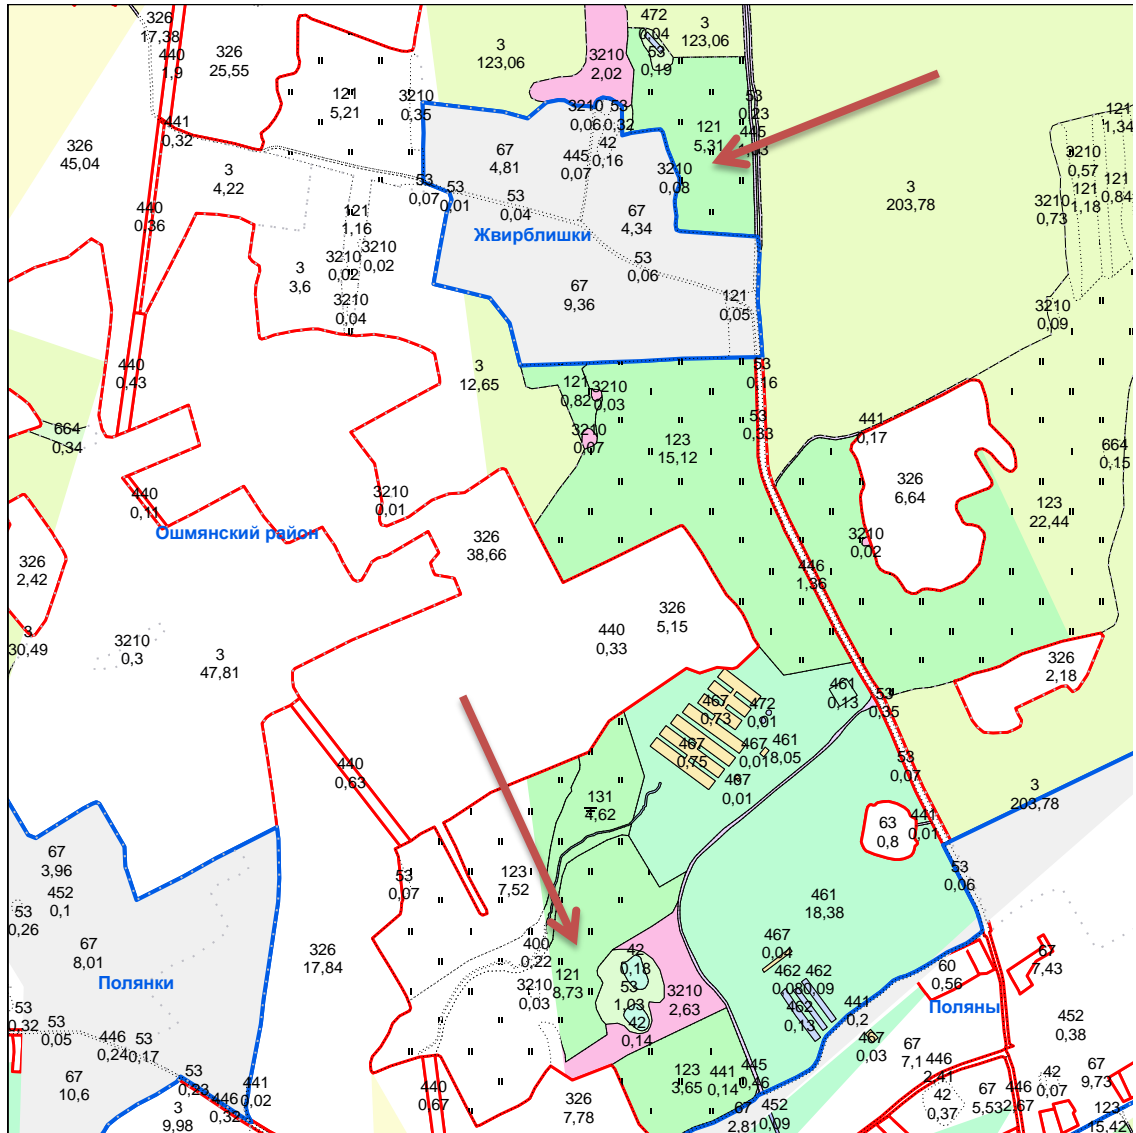

Возле д. Жвирблишки
д. Поляны

Жупранского

сельсовета

↗ 5,31 га - для ведения с крестьянского (фермерского)
8,73 га хозяйства