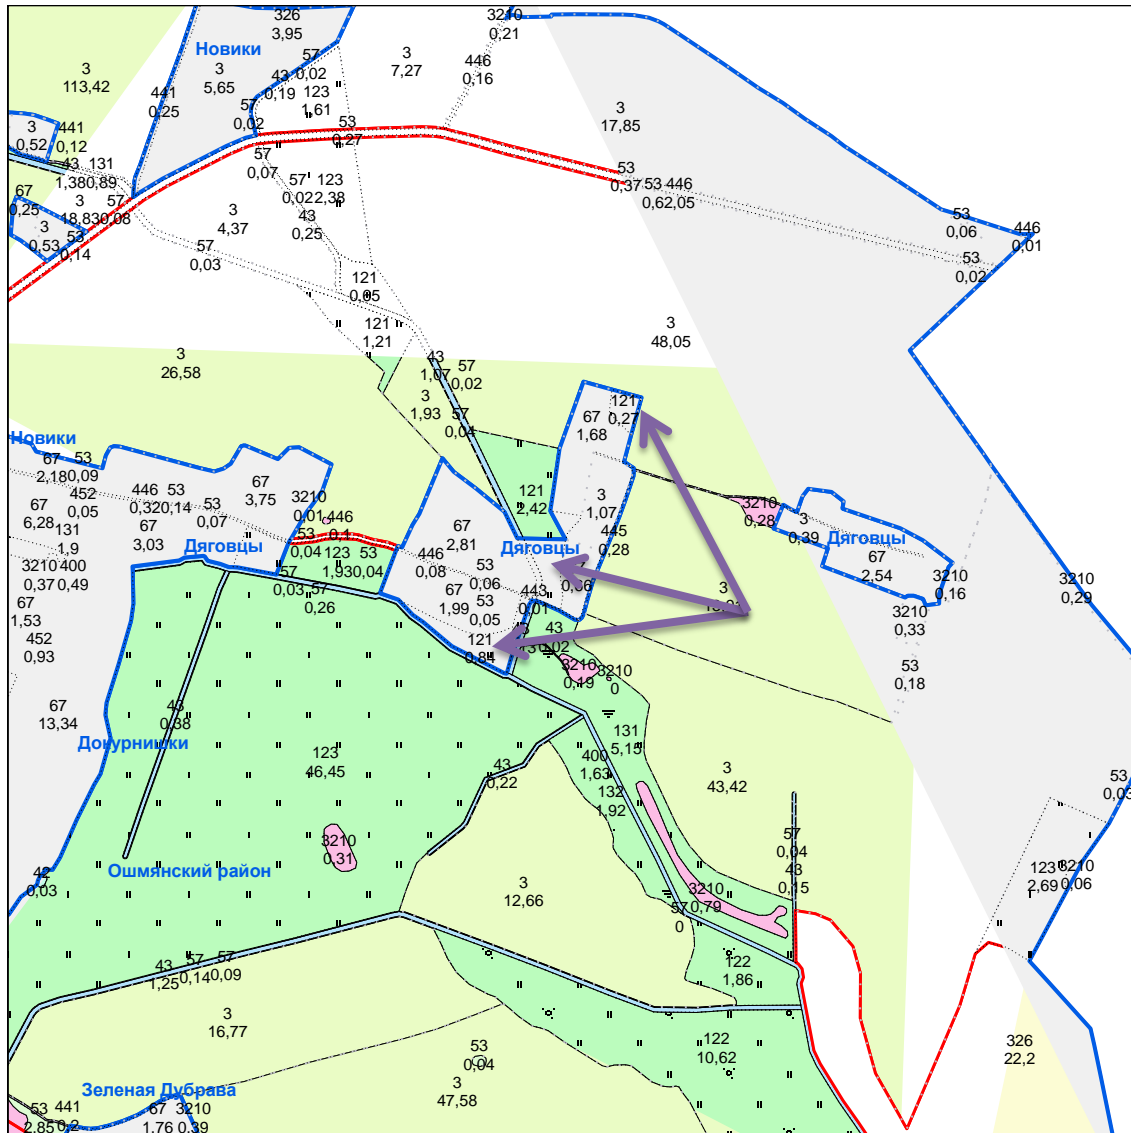

↗ 3,67 га - для ведения с крестьянского (фермерского)
2,12 га хозяйства
2,67 га
6,67 га

Возле аг. Станция Ошмяны Жупранского сельсовета

3,98 га - для ведения с крестьянского (фермерского)
5,95 га хозяйства
6,64 га

↑ 0,27 га - для ведения личного подсобного хозяйства
0,84 га
0,7 га

1,07 га - для ведения с крестьянского (фермерского) хозяйства

14,66 га - для ведения с крестьянского (фермерского) хозяйства
5,31 га
2,43 га

Возле д. Волойти Жупранского сельсовета

↗ 4,23 га - для ведения с крестьянского (фермерского) хозяйства

↗ 11,32 га - для ведения с крестьянского (фермерского)
4,64 га хозяйства
2,18 га

↗ 13,16 га - для ведения с крестьянского (фермерского)
4,27 га хозяйства