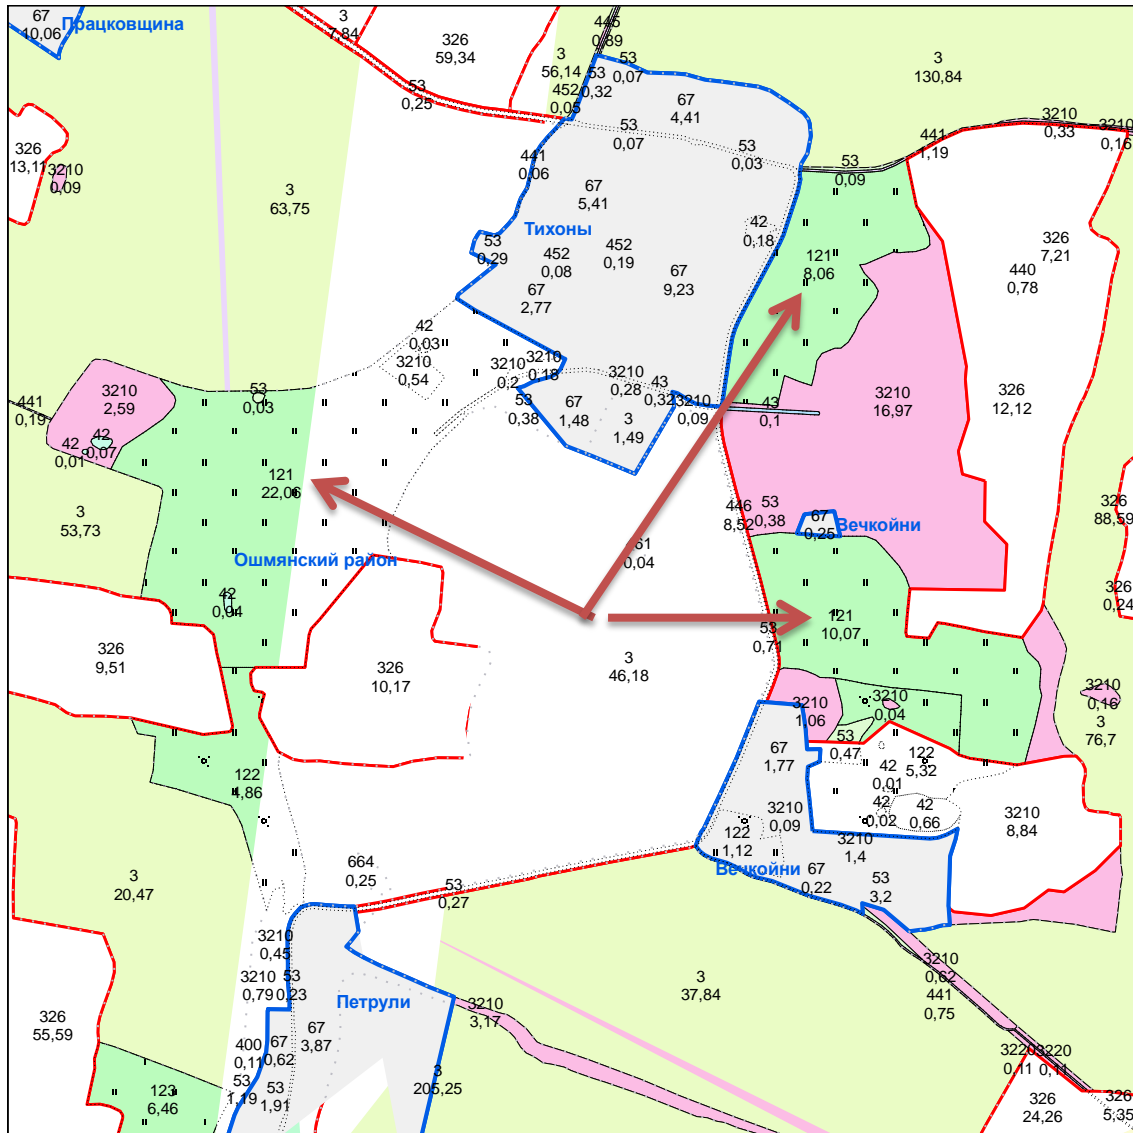

д. Гринцы
д. Ягеловщина

Жупранского

сельсовета

↖ 2,0 га - для ведения личного подсобного хозяйства
1,3 га
1,2 га

↗ 4,41 га - для ведения с крестьянского (фермерского)
7,94 га хозяйства
11,59

Возле д. Жвирблишки
д. Поляны

Жупранского

сельсовета

↗ 5,31 га - для ведения с крестьянского (фермерского)
8,73 га хозяйства

↗ 11,4 га - для ведения с крестьянского (фермерского)
6,16 га хозяйства

8,06 га - для ведения с крестьянского (фермерского)
22,06 га хозяйства
10,07 га

↑ 0,27 га - для ведения личного подсобного хозяйства
0,84 га
0,7 га

1,07 га - для ведения с крестьянского (фермерского) хозяйства

14,66 га - для ведения с крестьянского (фермерского) хозяйства
5,31 га
2,43 га

Возле д. Волойти Жупранского сельсовета

↗ 4,23 га - для ведения с крестьянского (фермерского) хозяйства

↗ 11,32 га - для ведения с крестьянского (фермерского)
4,64 га хозяйства
2,18 га

↗ 13,16 га - для ведения с крестьянского (фермерского)
4,27 га хозяйства