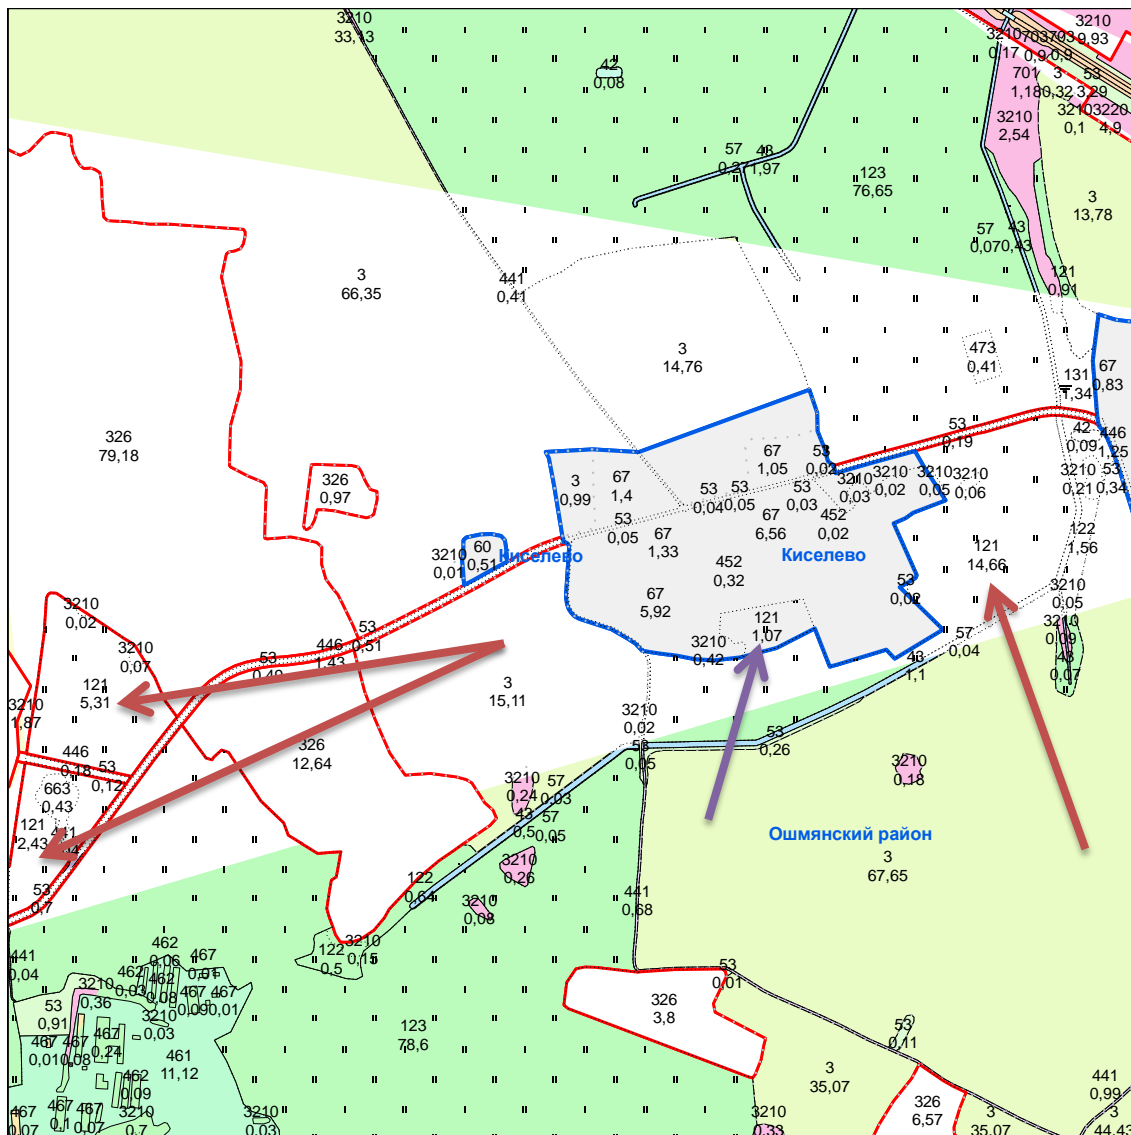

↗ 3,67 га - для ведения с крестьянского (фермерского)
2,12 га хозяйства
2,67 га
6,67 га

Возле аг. Станция Ошмяны Жупранского сельсовета

3,98 га - для ведения с крестьянского (фермерского)
5,95 га хозяйства
6,64 га

↑ 0,27 га - для ведения личного подсобного хозяйства
0,84 га
0,7 га

1,07 га - для ведения с крестьянского (фермерского) хозяйства

14,66 га - для ведения с крестьянского (фермерского) хозяйства
5,31 га
2,43 га

Возле д. Волойти Жупранского сельсовета

↗ 4,23 га - для ведения с крестьянского (фермерского) хозяйства

↗ 11,32 га - для ведения с крестьянского (фермерского)
4,64 га хозяйства
2,18 га

↗ 13,16 га - для ведения с крестьянского (фермерского)
4,27 га хозяйства