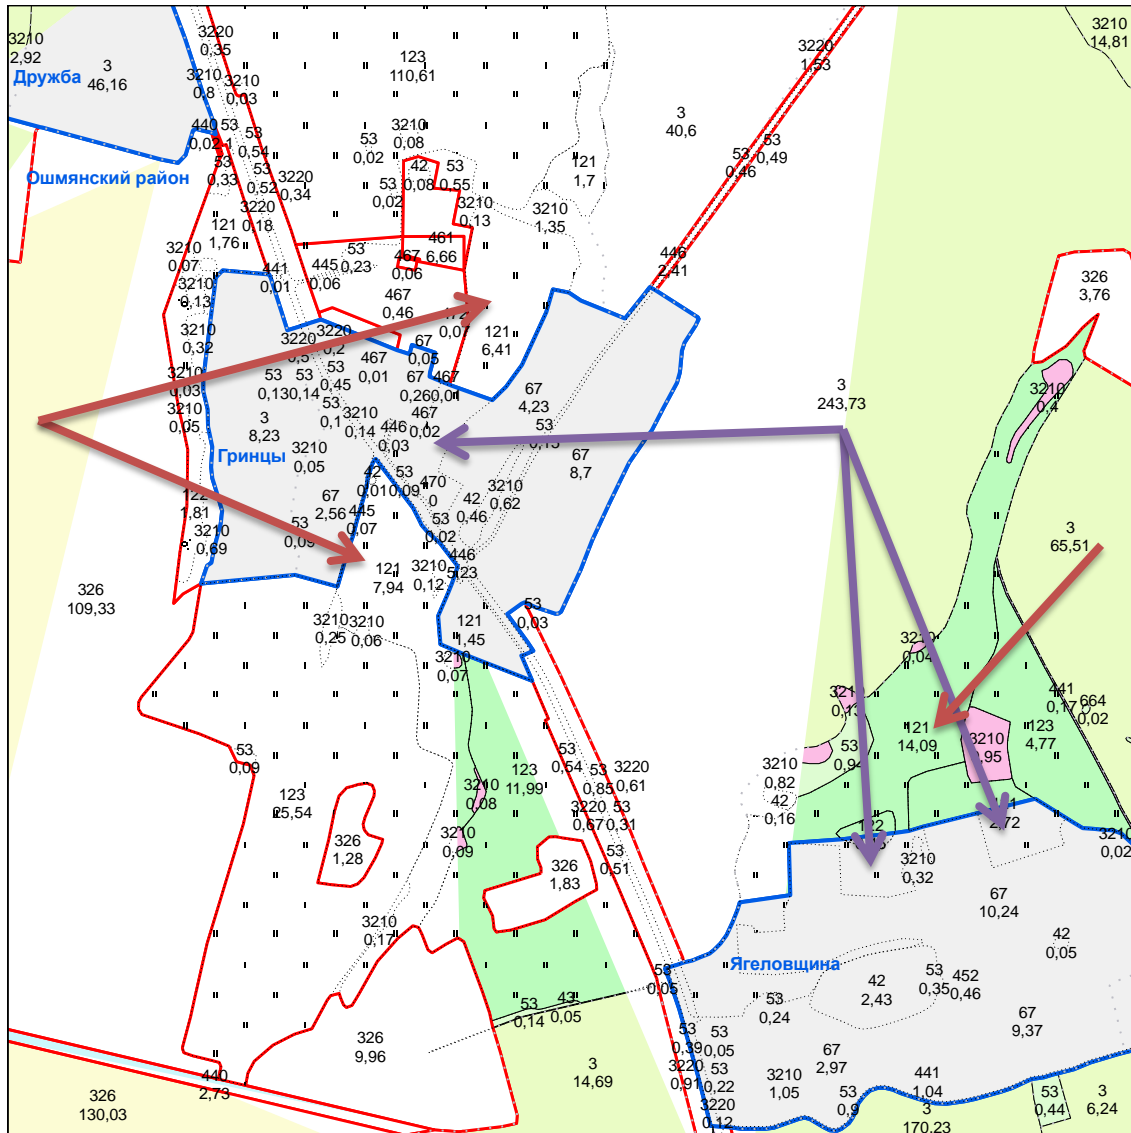

д. Гринцы
д. Ягеловщина

Жупранского

сельсовета

↖ 2,0 га - для ведения личного подсобного хозяйства
1,3 га
1,2 га

↗ 4,41 га - для ведения с крестьянского (фермерского)
7,94 га хозяйства
11,59

Возле д. Жвирблишки
д. Поляны

Жупранского

сельсовета

↗ 5,31 га - для ведения с крестьянского (фермерского)
8,73 га хозяйства

↗ 11,4 га - для ведения с крестьянского (фермерского)
6,16 га хозяйства

8,06 га - для ведения с крестьянского (фермерского)
22,06 га хозяйства
10,07 га

↑ 0,27 га - для ведения личного подсобного хозяйства
0,84 га
0,7 га

1,07 га - для ведения с крестьянского (фермерского) хозяйства

14,66 га - для ведения с крестьянского (фермерского) хозяйства
5,31 га
2,43 га

Возле д. Волойти Жупранского сельсовета

↗ 4,23 га - для ведения с крестьянского (фермерского) хозяйства

↗ 11,32 га - для ведения с крестьянского (фермерского)
4,64 га хозяйства
2,18 га

↗ 13,16 га - для ведения с крестьянского (фермерского)
4,27 га хозяйства