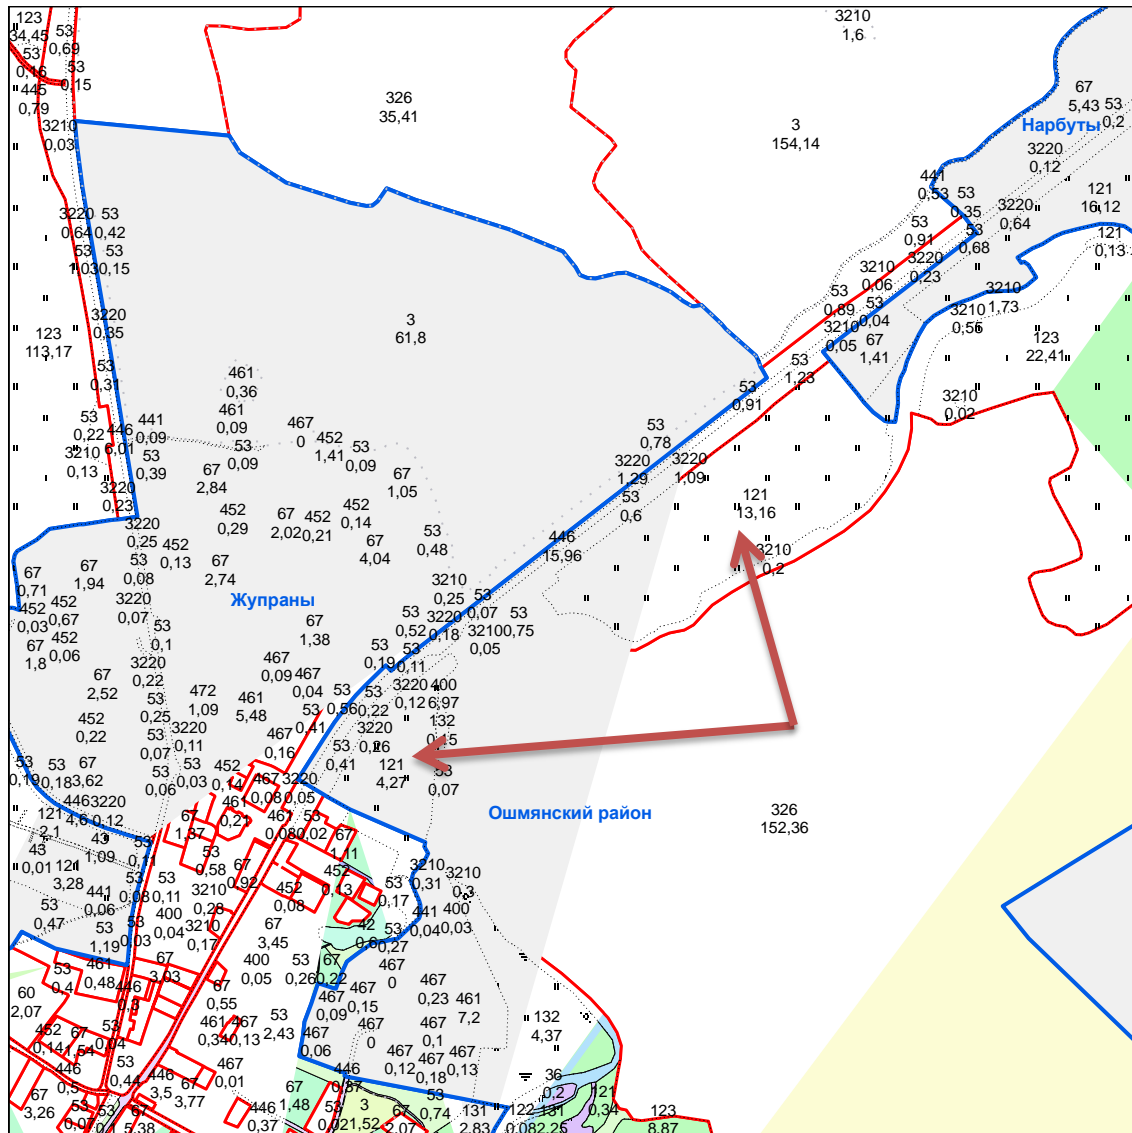

↗ 3,67 га - для ведения с крестьянского (фермерского)
2,12 га хозяйства
2,67 га
6,67 га

Возле аг. Станция Ошмяны Жупранского сельсовета

3,98 га - для ведения с крестьянского (фермерского)
5,95 га хозяйства
6,64 га

↑ 0,27 га - для ведения личного подсобного хозяйства
0,84 га
0,7 га

1,07 га - для ведения с крестьянского (фермерского) хозяйства

14,66 га - для ведения с крестьянского (фермерского) хозяйства
5,31 га
2,43 га

Возле д. Волойти Жупранского сельсовета

↗ 4,23 га - для ведения с крестьянского (фермерского) хозяйства

↗ 11,32 га - для ведения с крестьянского (фермерского)
4,64 га хозяйства
2,18 га

↗ 13,16 га - для ведения с крестьянского (фермерского)
4,27 га хозяйства