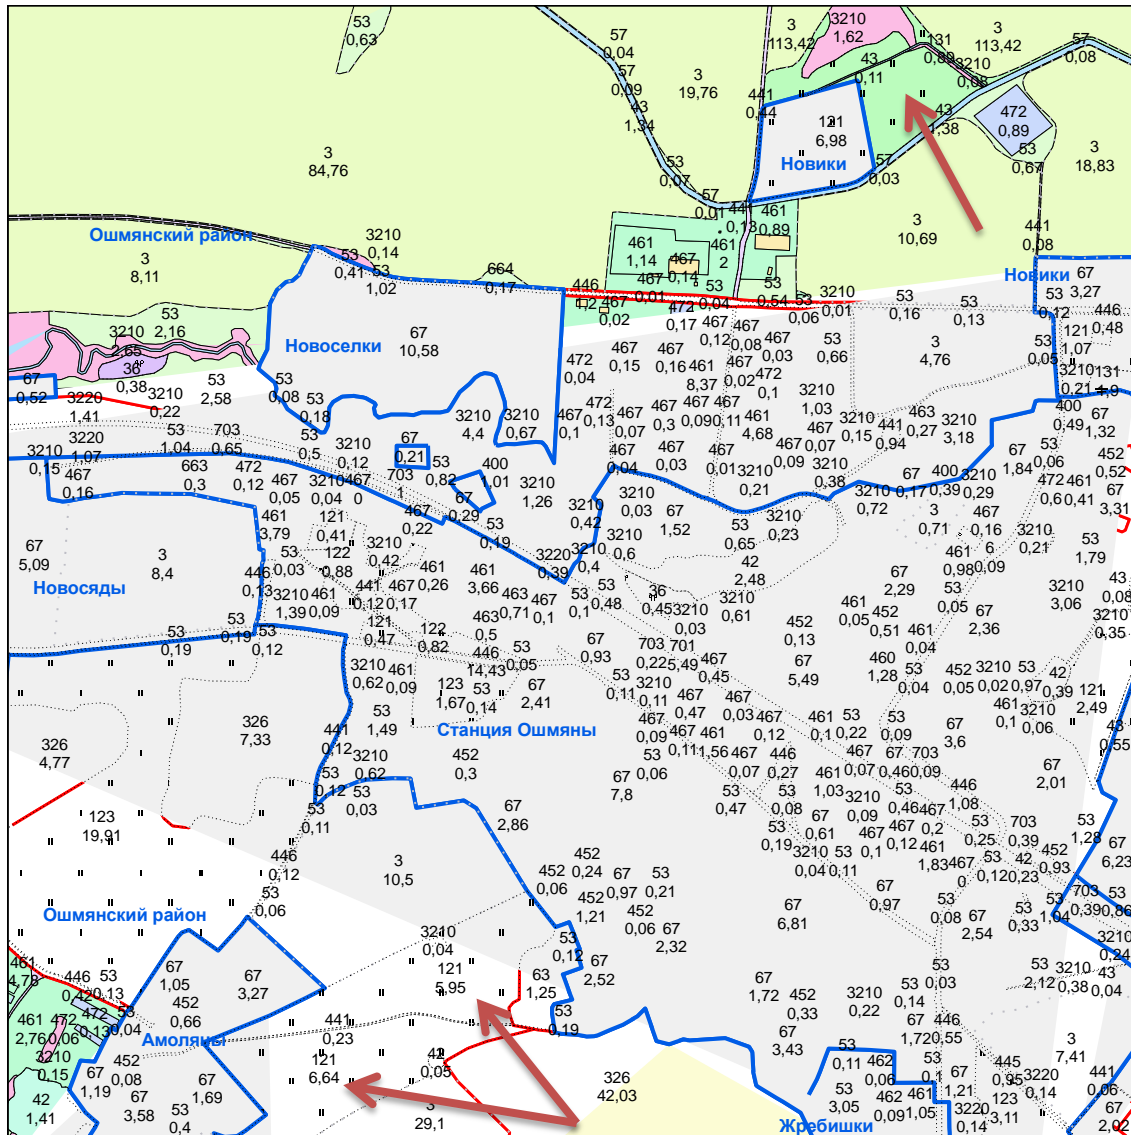

Жупранского

сельсовета

↗ 5,31 га - для ведения с крестьянского (фермерского)
8,73 га хозяйства

↗ 11,4 га - для ведения с крестьянского (фермерского)
6,16 га хозяйства

8,06 га - для ведения с крестьянского (фермерского)
22,06 га хозяйства
10,07 га

↗ 3,67 га - для ведения с крестьянского (фермерского)
2,12 га хозяйства
2,67 га
6,67 га

Возле аг. Станция Ошмяны Жупранского сельсовета

3,98 га - для ведения с крестьянского (фермерского)
5,95 га хозяйства
6,64 га

↑ 0,27 га - для ведения личного подсобного хозяйства
0,84 га
0,7 га

1,07 га - для ведения с крестьянского (фермерского) хозяйства

14,66 га - для ведения с крестьянского (фермерского) хозяйства
5,31 га
2,43 га

Возле д. Волойти Жупранского сельсовета

↗ 4,23 га - для ведения с крестьянского (фермерского) хозяйства

↗ 11,32 га - для ведения с крестьянского (фермерского)
4,64 га хозяйства
2,18 га

↗ 13,16 га - для ведения с крестьянского (фермерского)
4,27 га хозяйства