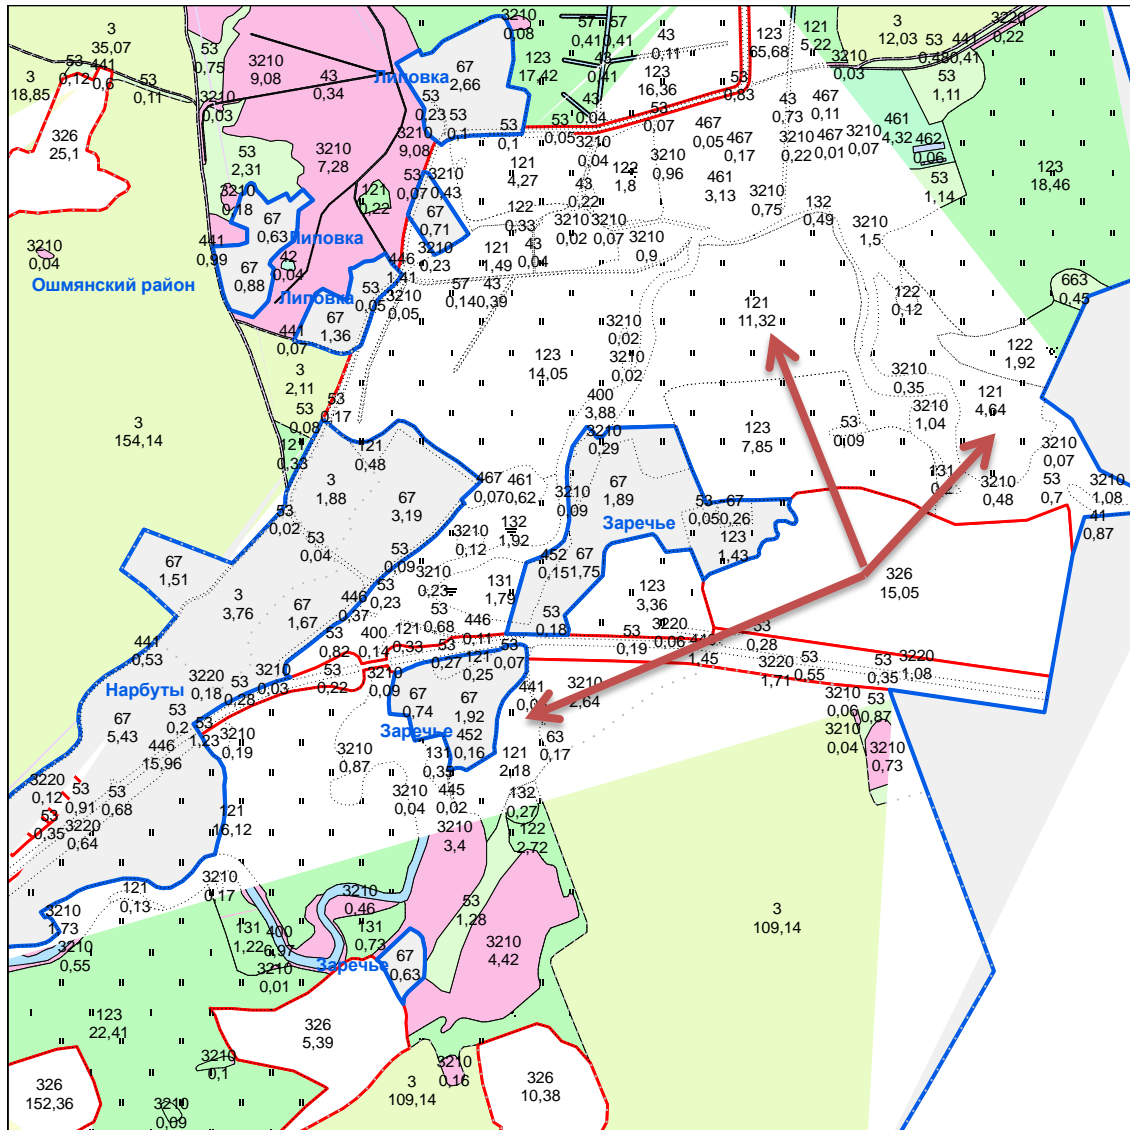

↗ 3,67 га - для ведения с крестьянского (фермерского)
2,12 га хозяйства
2,67 га
6,67 га

Возле аг. Станция Ошмяны Жупранского сельсовета

3,98 га - для ведения с крестьянского (фермерского)
5,95 га хозяйства
6,64 га

↑ 0,27 га - для ведения личного подсобного хозяйства
0,84 га
0,7 га

1,07 га - для ведения с крестьянского (фермерского) хозяйства

14,66 га - для ведения с крестьянского (фермерского) хозяйства
5,31 га
2,43 га

Возле д. Волойти Жупранского сельсовета

↗ 4,23 га - для ведения с крестьянского (фермерского) хозяйства

↗ 11,32 га - для ведения с крестьянского (фермерского)
4,64 га хозяйства
2,18 га

↗ 13,16 га - для ведения с крестьянского (фермерского)
4,27 га хозяйства