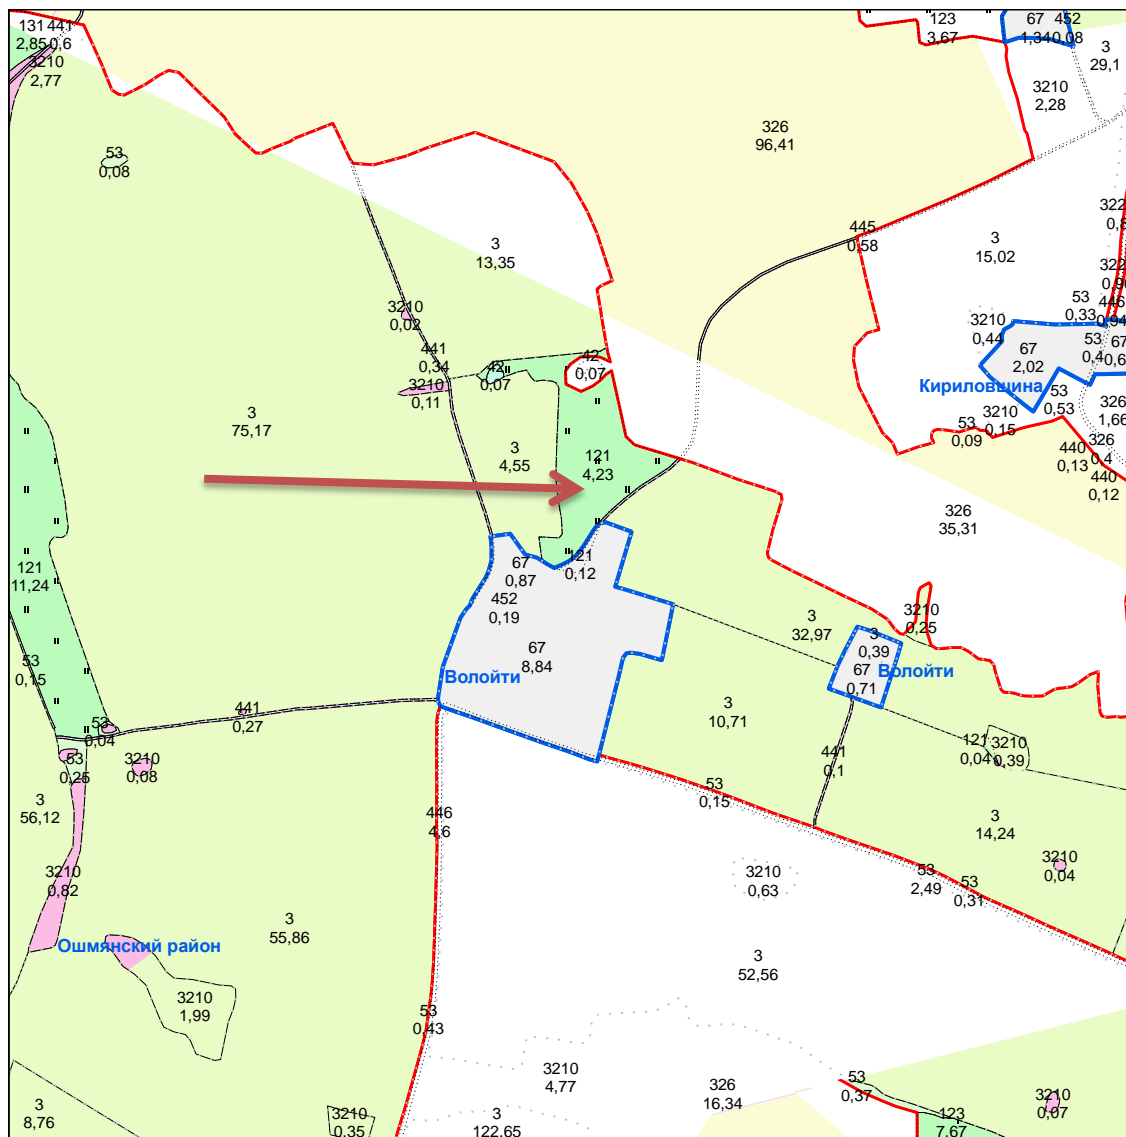

д. Гринцы
д. Ягеловщина

Жупранского

сельсовета

↖ 2,0 га - для ведения личного подсобного хозяйства
1,3 га
1,2 га

↗ 4,41 га - для ведения с крестьянского (фермерского)
7,94 га хозяйства
11,59

Возле д. Жвирблишки
д. Поляны

↗ 3,67 га - для ведения с крестьянского (фермерского)
2,12 га хозяйства
2,67 га
6,67 га

Возле аг. Станция Ошмяны Жупранского сельсовета

3,98 га - для ведения с крестьянского (фермерского)
5,95 га хозяйства
6,64 га

↑ 0,27 га - для ведения личного подсобного хозяйства
0,84 га
0,7 га

1,07 га - для ведения с крестьянского (фермерского) хозяйства

14,66 га - для ведения с крестьянского (фермерского) хозяйства
5,31 га
2,43 га

Возле д. Волойти Жупранского сельсовета

↗ 4,23 га - для ведения с крестьянского (фермерского) хозяйства

↗ 11,32 га - для ведения с крестьянского (фермерского)
4,64 га хозяйства
2,18 га

↗ 13,16 га - для ведения с крестьянского (фермерского)
4,27 га хозяйства