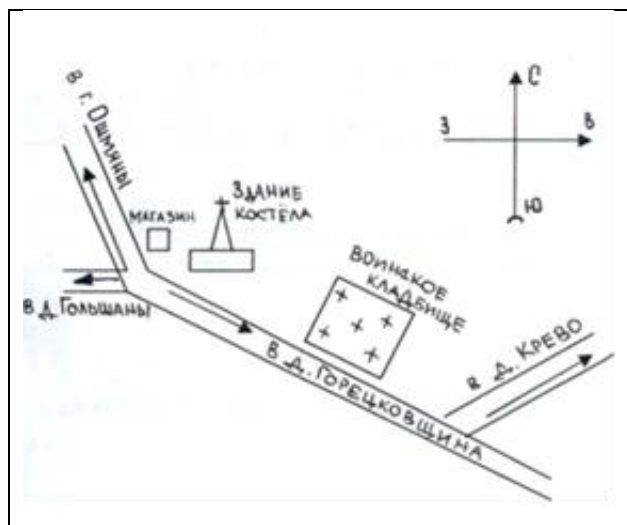

РЕСПУБЛИКА БЕЛАРУСЬ

ПАСПОРТ
воинского захоронения

69/70

(учетный номер паспорта)

1. Место и дата захоронения Гродненская область, Ошмянский район, Борунский сельский Совет, деревня Боруны, 1915-1918 гг.

2. Тип захоронения воинское кладбище
(кладбище, братская могила, индивидуальная могила, место массового уничтожения)

3. Размеры захоронения территория площадью 4500 кв.м

4. Краткое описание памятников (надгробия) на захоронении: 261 крест (рядовой состав) и 9 плит (офицерский состав) времён Первой мировой войны с фамилиями, званиями, датами захоронения.

5. Фотоснимок воинского захоронения

6. Схема расположения воинского захоронения

7. Количество захороненных:

Всего	В том числе по категориям:					из них		Примечание	
	военнослужащих		участников сопротивления		жертв войны		известных		неизвестных
	известных	неизвестных	известных	неизвестных	известных	неизвестных			
270	227	43	-	-	-	-	227	43	-

8. Персональные сведения о захороненных: