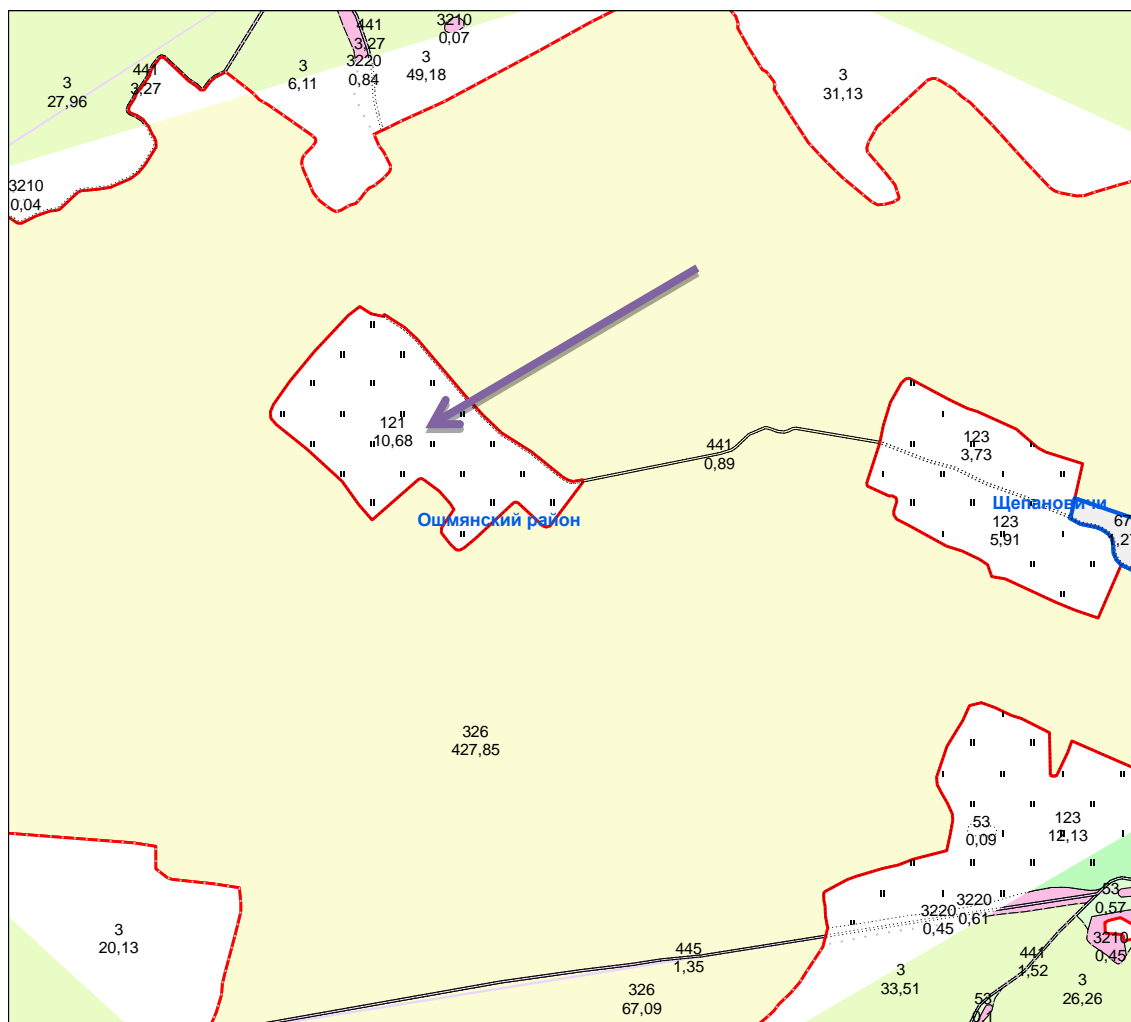

 0,8 га - для вядзення асабістай падсобнай гаспадаркі

 17,69 га - для вядзення сялянскай (фермерскай) гаспадаркі

↑ 1,4 га - для вядзення асабістай падсобнай гаспадаркі
0,5 га

➔ 10,68 га - для вядзення асабістай падсобнай гаспадаркі

в. Луды

Граўжышкоўскага

сельсавета

➔ 6,0 га - для вядзення асабістай падсобнай гаспадаркі

➔ 4,62 га - для вядзення сялянскай (фермерскай) гаспадаркі
19,41 га
4,2 га

в. Лойці

Граўжышкоўскага

сельсавета

2,65 га - для вядзення асабістай падсобнай гаспадаркі
0,47 га

аг. Граўжышкі

Граўжышкоўскага

сельсавета

➔ 6,9 га - для вядзення асабістай падсобнай гаспадаркі