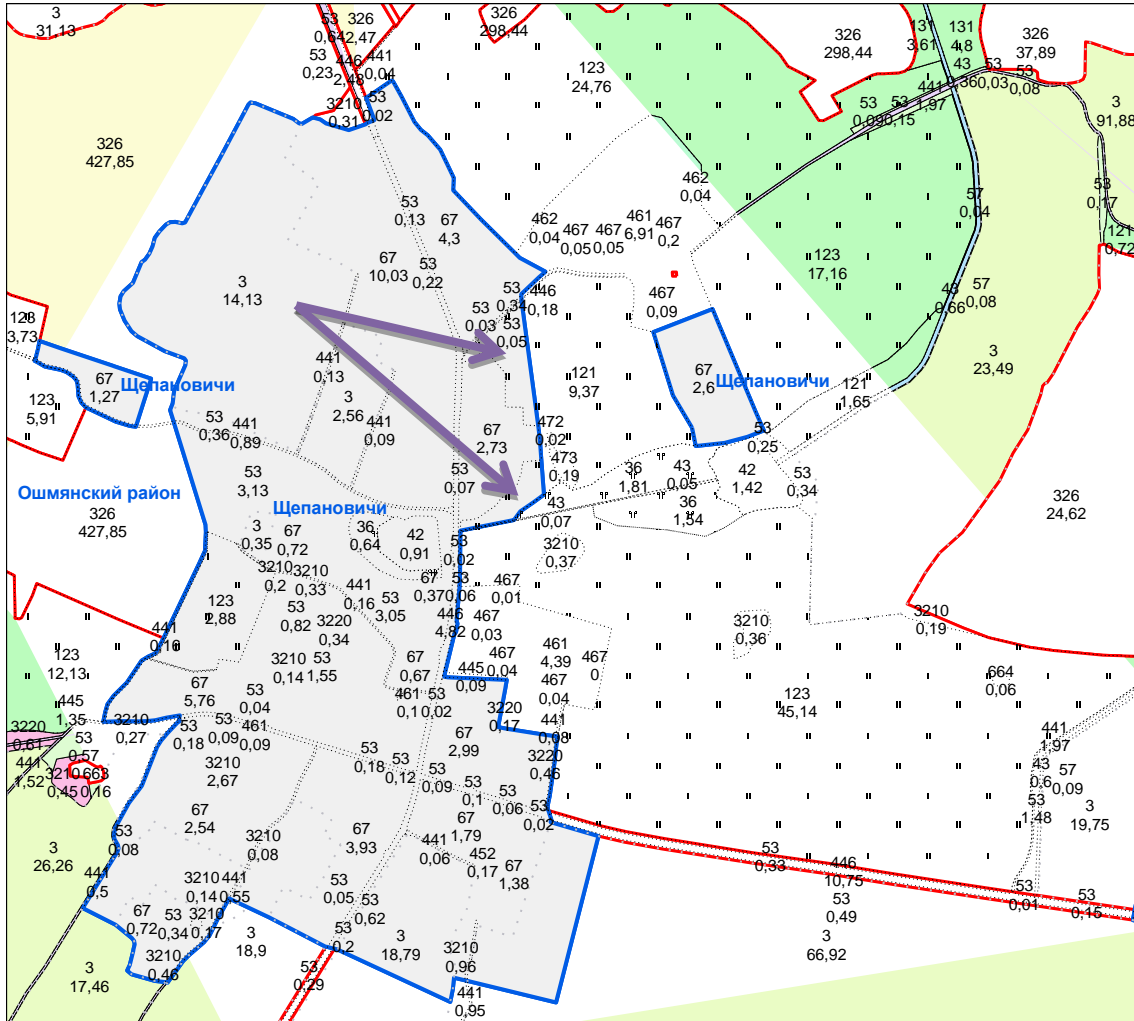

↑ 16,98 га - для вядзення асабістай падсобнай гаспадаркі
4,11 га
6,28 га

в. Доржы

Граўжышкоўскага

сельсавета

↑ 1,07 га - для вядзення асабістай падсобнай гаспадаркі
0,64 га

↑ 3,6 га - для вядзення сялянскай (фермерскай) гаспадаркі

 0,8 га - для вядзення асабістай падсобнай гаспадаркі

 17,69 га - для вядзення сялянскай (фермерскай) гаспадаркі

↑ 1,4 га - для вядзення асабістай падсобнай гаспадаркі
0,5 га

➔ 10,68 га - для вядзення асабістай падсобнай гаспадаркі

в. Луды

Граўжышкоўскага

сельсавета

➔ 6,0 га - для вядзення асабістай падсобнай гаспадаркі

➔ 4,62 га - для вядзення сялянскай (фермерскай) гаспадаркі
19,41 га
4,2 га

в. Лойці

Граўжышкоўскага

сельсавета

2,65 га - для вядзення асабістай падсобнай гаспадаркі
0,47 га

аг. Граўжышкі

Граўжышкоўскага

сельсавета

➔ 6,9 га - для вядзення асабістай падсобнай гаспадаркі