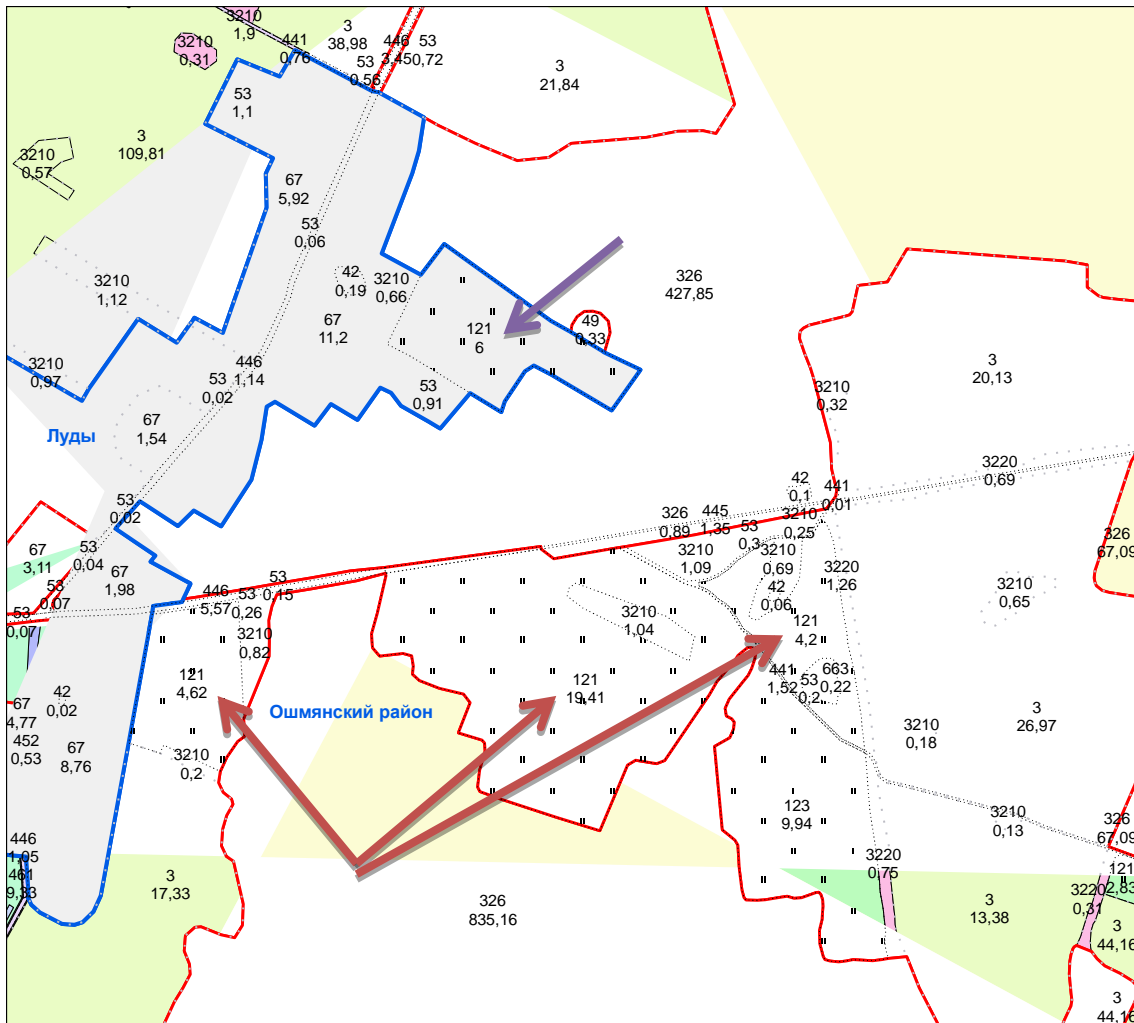

↑ 16,98 га - для вядзення асабістай падсобнай гаспадаркі
4,11 га
6,28 га

в. Доржы

Граўжышкоўскага

сельсавета

↑ 1,07 га - для вядзення асабістай падсобнай гаспадаркі
0,64 га

↑ 3,6 га - для вядзення сялянскай (фермерскай) гаспадаркі

 0,8 га - для вядзення асабістай падсобнай гаспадаркі

 17,69 га - для вядзення сялянскай (фермерскай) гаспадаркі

↑ 1,4 га - для вядзення асабістай падсобнай гаспадаркі
0,5 га

➔ 10,68 га - для вядзення асабістай падсобнай гаспадаркі

в. Луды

Граўжышкоўскага

сельсавета

➔ 6,0 га - для вядзення асабістай падсобнай гаспадаркі

➔ 4,62 га - для вядзення сялянскай (фермерскай) гаспадаркі
19,41 га
4,2 га

в. Лойці

Граўжышкоўскага

сельсавета

2,65 га - для вядзення асабістай падсобнай гаспадаркі
0,47 га

аг. Граўжышкі

Граўжышкоўскага

сельсавета

➔ 6,9 га - для вядзення асабістай падсобнай гаспадаркі