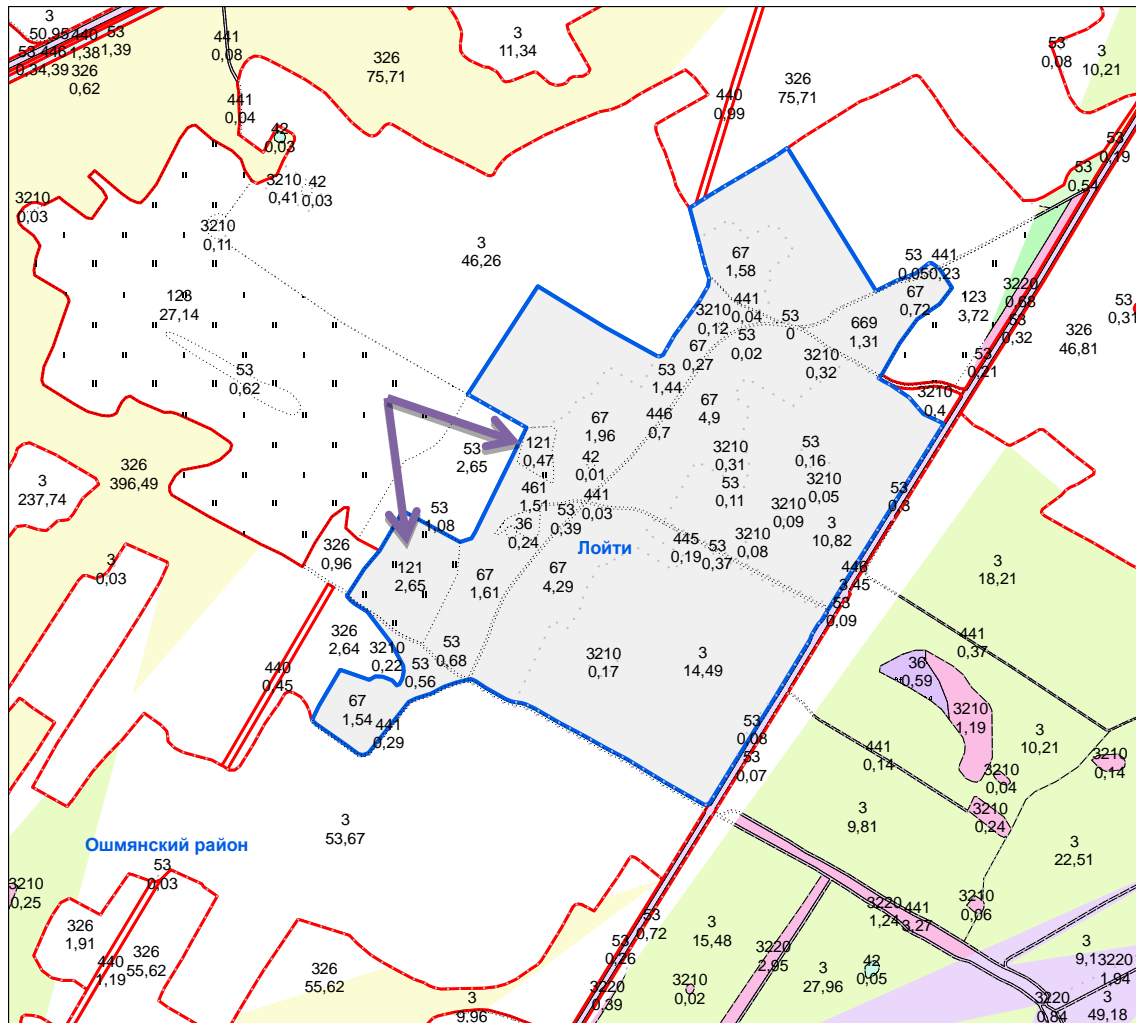

 0,8 га - для вядзення асабістай падсобнай гаспадаркі

 17,69 га - для вядзення сялянскай (фермерскай) гаспадаркі

↑ 1,4 га - для вядзення асабістай падсобнай гаспадаркі
0,5 га

➔ 10,68 га - для вядзення асабістай падсобнай гаспадаркі

в. Луды

Граўжышкоўскага

сельсавета

➔ 6,0 га - для вядзення асабістай падсобнай гаспадаркі

➔ 4,62 га - для вядзення сялянскай (фермерскай) гаспадаркі
19,41 га
4,2 га

в. Лойці

Граўжышкоўскага

сельсавета

2,65 га - для вядзення асабістай падсобнай гаспадаркі
0,47 га

аг. Граўжышкі

Граўжышкоўскага

сельсавета

➔ 6,9 га - для вядзення асабістай падсобнай гаспадаркі