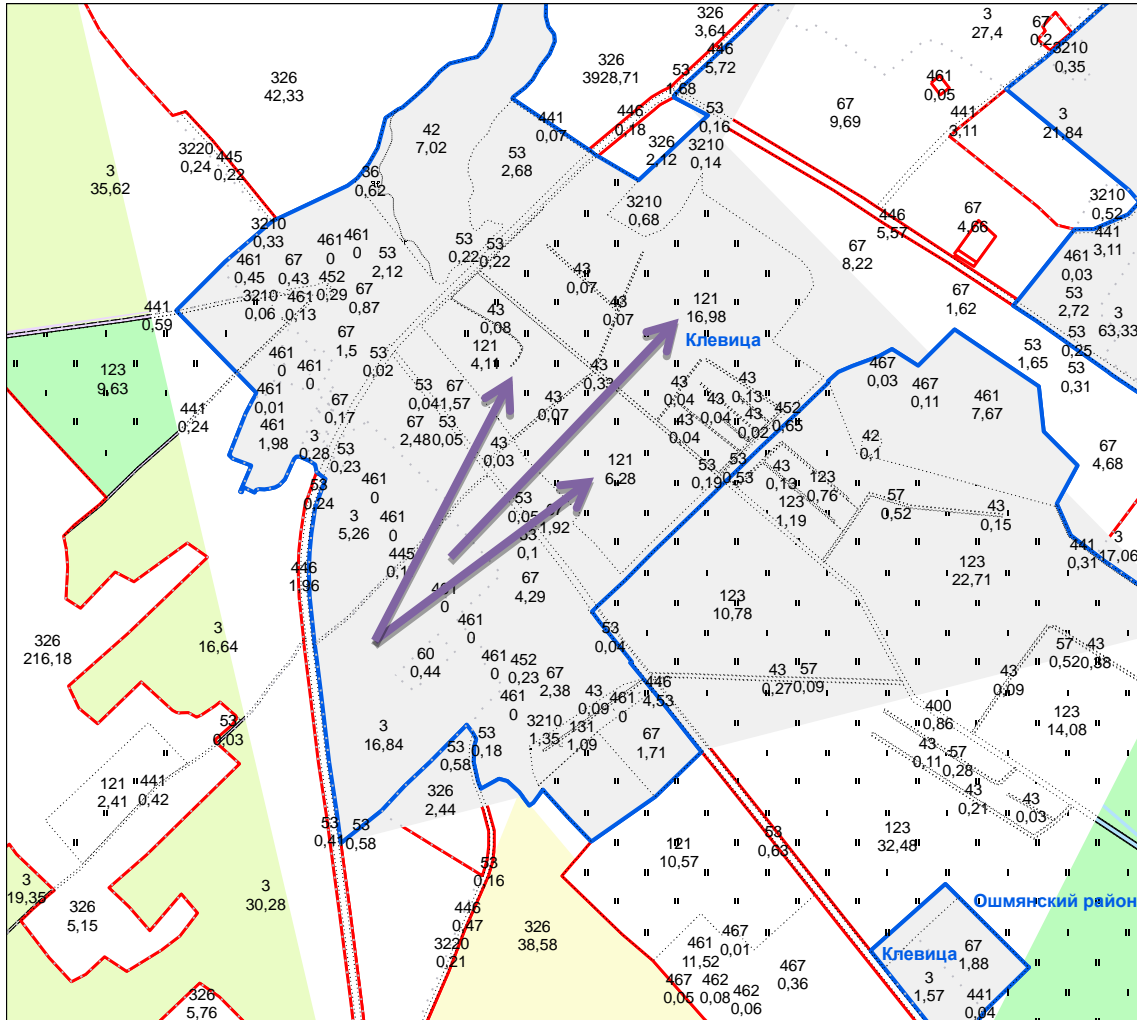

↑ 16,98 га - для вядзення асабістай падсобнай гаспадаркі
4,11 га
6,28 га

в. Доржы

Граўжышкоўскага

сельсавета

↑ 1,07 га - для вядзення асабістай падсобнай гаспадаркі
0,64 га

↑ 3,6 га - для вядзення сялянскай (фермерскай) гаспадаркі

 0,8 га - для вядзення асабістай падсобнай гаспадаркі

 17,69 га - для вядзення сялянскай (фермерскай) гаспадаркі

↑ 1,4 га - для вядзення асабістай падсобнай гаспадаркі
0,5 га

➔ 10,68 га - для вядзення асабістай падсобнай гаспадаркі

в. Луды

Граўжышкоўскага

сельсавета

➔ 6,0 га - для вядзення асабістай падсобнай гаспадаркі

➔ 4,62 га - для вядзення сялянскай (фермерскай) гаспадаркі
19,41 га
4,2 га

в. Лойці

Граўжышкоўскага

сельсавета

2,65 га - для вядзення асабістай падсобнай гаспадаркі
0,47 га

аг. Граўжышкі

Граўжышкоўскага

сельсавета

➔ 6,9 га - для вядзення асабістай падсобнай гаспадаркі