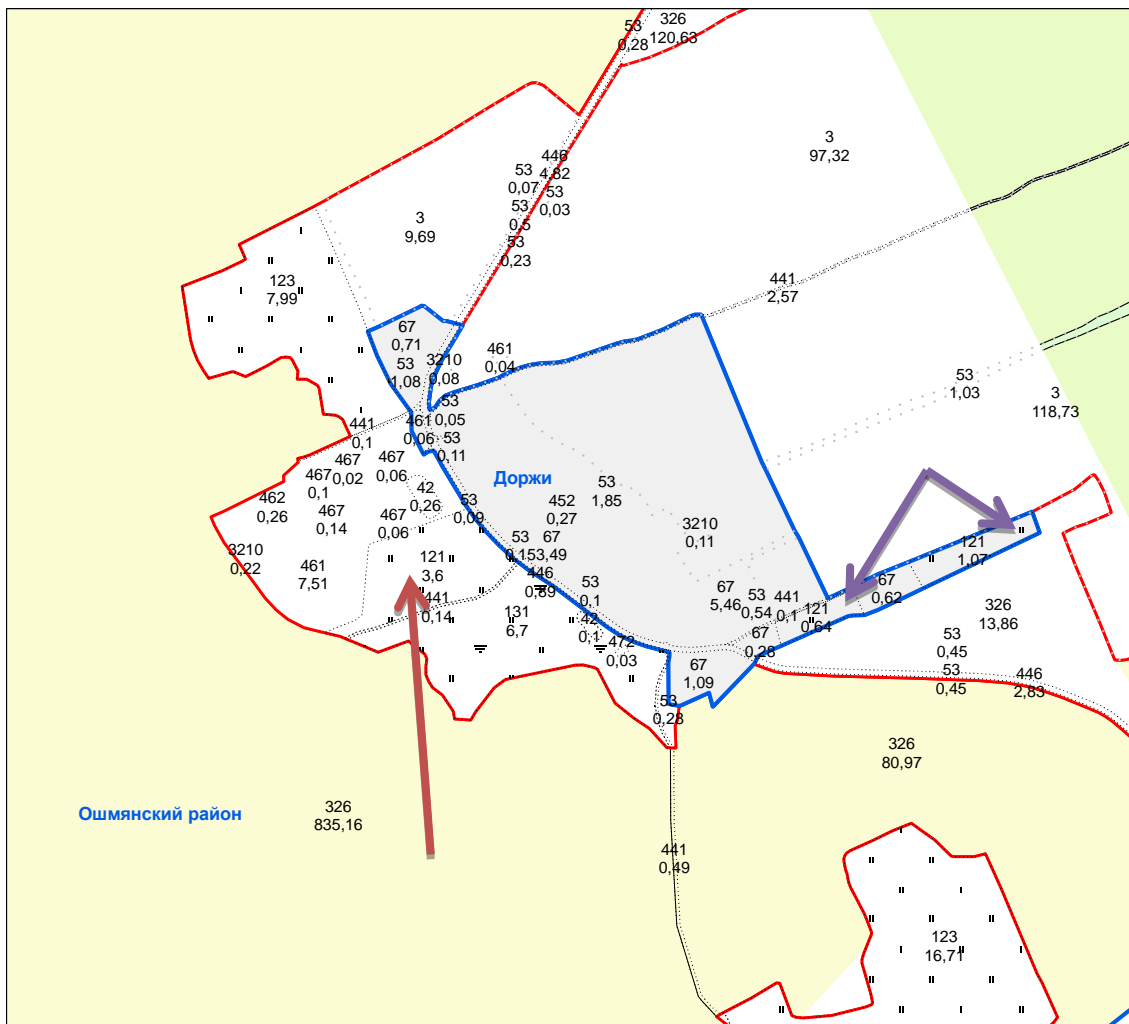

↑ 16,98 га - для вядзення асабістай падсобнай гаспадаркі
4,11 га
6,28 га

в. Доржы

Граўжышкоўскага

сельсавета

↑ 1,07 га - для вядзення асабістай падсобнай гаспадаркі
0,64 га

↑ 3,6 га - для вядзення сялянскай (фермерскай) гаспадаркі

 0,8 га - для вядзення асабістай падсобнай гаспадаркі

 17,69 га - для вядзення сялянскай (фермерскай) гаспадаркі

↑ 1,4 га - для вядзення асабістай падсобнай гаспадаркі
0,5 га

➔ 10,68 га - для вядзення асабістай падсобнай гаспадаркі

в. Луды

Граўжышкоўскага

сельсавета

➔ 6,0 га - для вядзення асабістай падсобнай гаспадаркі

➔ 4,62 га - для вядзення сялянскай (фермерскай) гаспадаркі
19,41 га
4,2 га

в. Лойці

Граўжышкоўскага

сельсавета

2,65 га - для вядзення асабістай падсобнай гаспадаркі
0,47 га

аг. Граўжышкі

Граўжышкоўскага

сельсавета

➔ 6,9 га - для вядзення асабістай падсобнай гаспадаркі