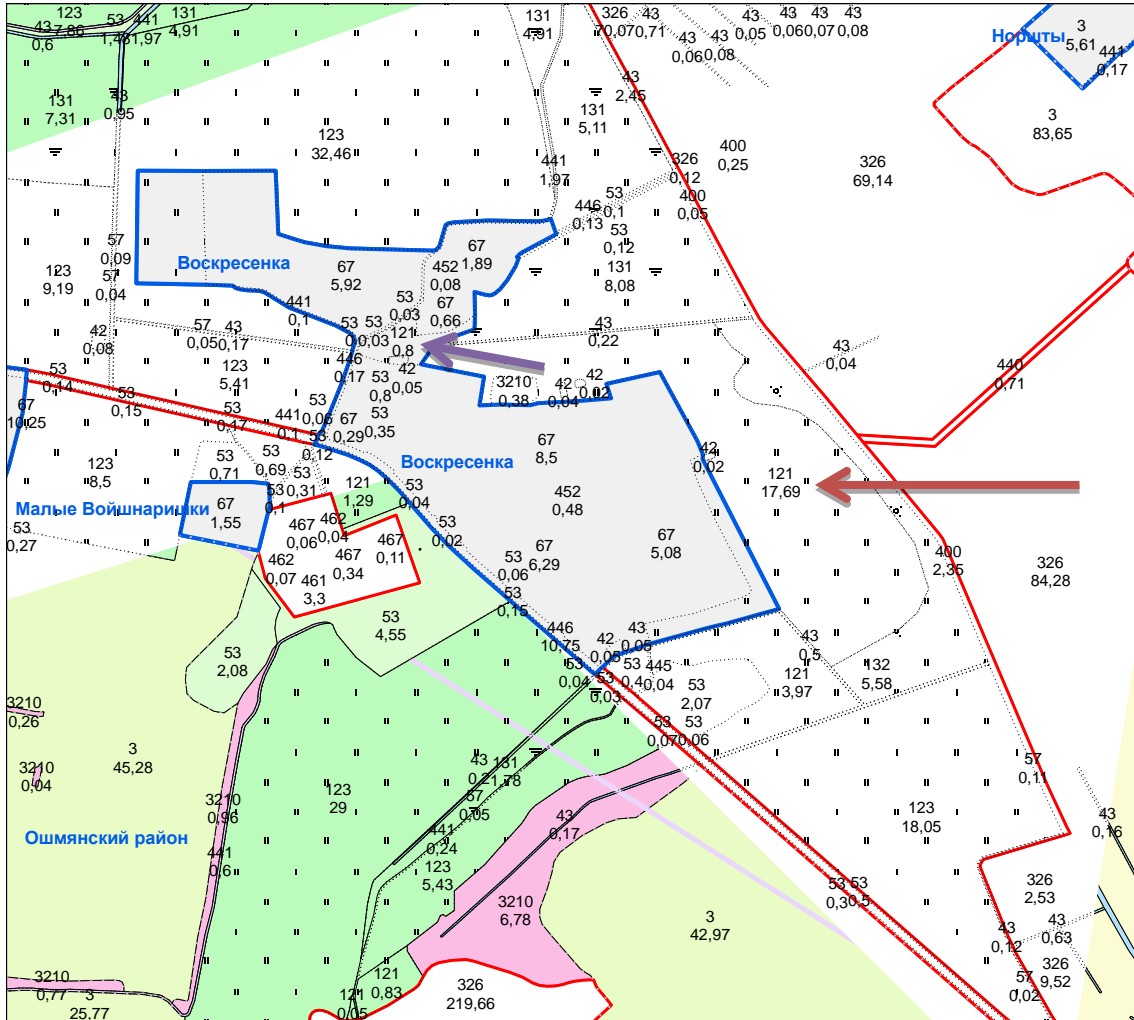

↑ 16,98 га - для вядзення асабістай падсобнай гаспадаркі
4,11 га
6,28 га

в. Доржы

Граўжышкоўскага

сельсавета

↑ 1,07 га - для вядзення асабістай падсобнай гаспадаркі
0,64 га

↑ 3,6 га - для вядзення сялянскай (фермерскай) гаспадаркі

 0,8 га - для вядзення асабістай падсобнай гаспадаркі

 17,69 га - для вядзення сялянскай (фермерскай) гаспадаркі

↑ 1,4 га - для вядзення асабістай падсобнай гаспадаркі
0,5 га

➔ 10,68 га - для вядзення асабістай падсобнай гаспадаркі

в. Луды

Граўжышкоўскага

сельсавета

➔ 6,0 га - для вядзення асабістай падсобнай гаспадаркі

➔ 4,62 га - для вядзення сялянскай (фермерскай) гаспадаркі
19,41 га
4,2 га

в. Лойці

Граўжышкоўскага

сельсавета

2,65 га - для вядзення асабістай падсобнай гаспадаркі
0,47 га

аг. Граўжышкі

Граўжышкоўскага

сельсавета

➔ 6,9 га - для вядзення асабістай падсобнай гаспадаркі