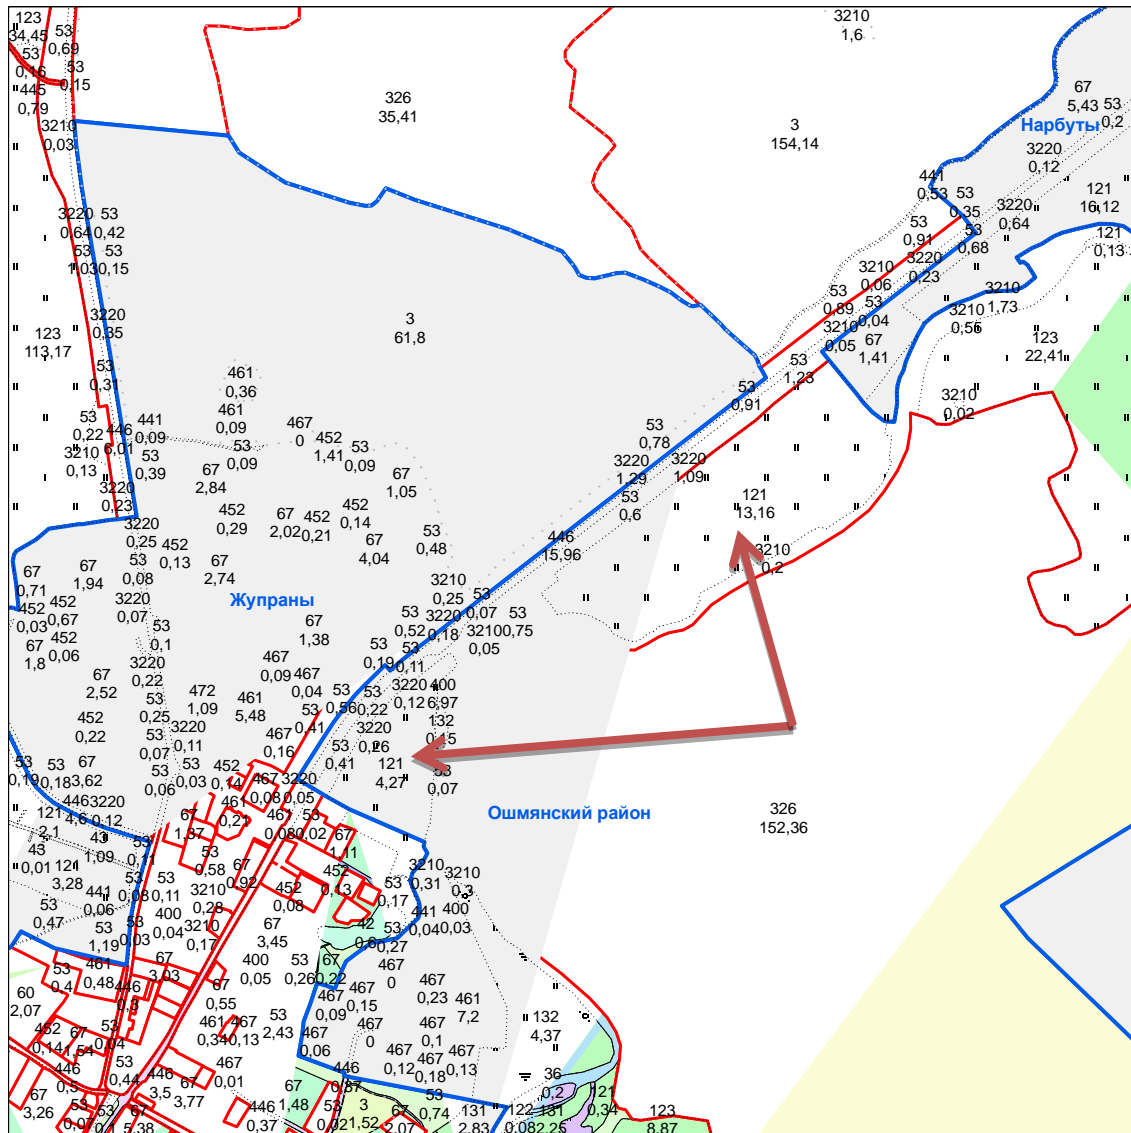

➔ 9,88 га - для вядзення сялянскай (фермерскай) гаспадаркі

в. Дзягаўцы

Жупранскага

сельсавета

↗ 0,27 га - для вядзення асабістай падсобнай гаспадаркі  
0,84 га  
0,7 га

1,07 га - для вядзення сялянскай (фермерскай) гаспадаркі

14,66 га - для вядзення сялянскай (фермерскай) гаспадаркі  
5,31 га  
2,43 га

↗ 11,32 га - для вядзення сялянскай (фермерскай) гаспадаркі  
4,64 га  
2,18 га

↗ 13,16 га - для вядзення сялянскай (фермерскай) гаспадаркі  
4,27 га

в. Дукойні

Жупранскага

сельсавета

➔ 1,33 га - для вядзення асабістай падсобнай гаспадаркі