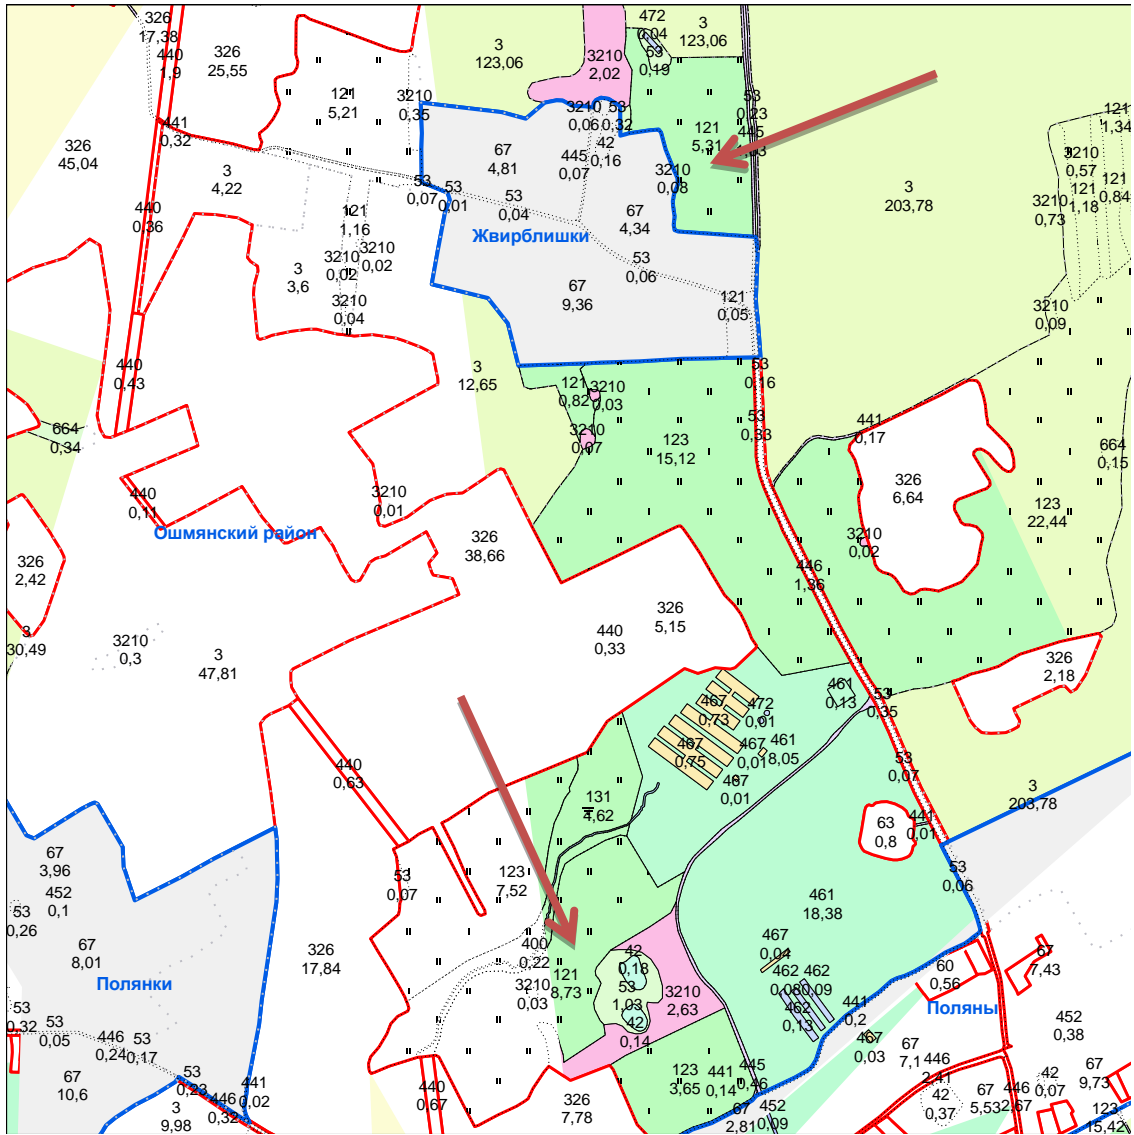

Каля в. Жвiрблiшкi  
в. Паляны

Жупранскага

сельсавета

5,31 га  
8,73 га

- для вядзення сялянскай (фермерскай) гаспадаркi

8,06 га - для вядзення сялянскай (фермерскай) гаспадаркі  
22,06 га  
10,07 га

➔ 1,78 га - для вядзення асабістай падсобнай гаспадаркі

➔ 9,88 га - для вядзення сялянскай (фермерскай) гаспадаркі

в. Дзягаўцы

Жупранскага

сельсавета

↗ 0,27 га - для вядзення асабістай падсобнай гаспадаркі  
0,84 га  
0,7 га

1,07 га - для вядзення сялянскай (фермерскай) гаспадаркі

14,66 га - для вядзення сялянскай (фермерскай) гаспадаркі  
5,31 га  
2,43 га

↗ 11,32 га - для вядзення сялянскай (фермерскай) гаспадаркі  
4,64 га  
2,18 га

↗ 13,16 га - для вядзення сялянскай (фермерскай) гаспадаркі  
4,27 га

в. Дукойні

Жупранскага

сельсавета

➔ 1,33 га - для вядзення асабістай падсобнай гаспадаркі