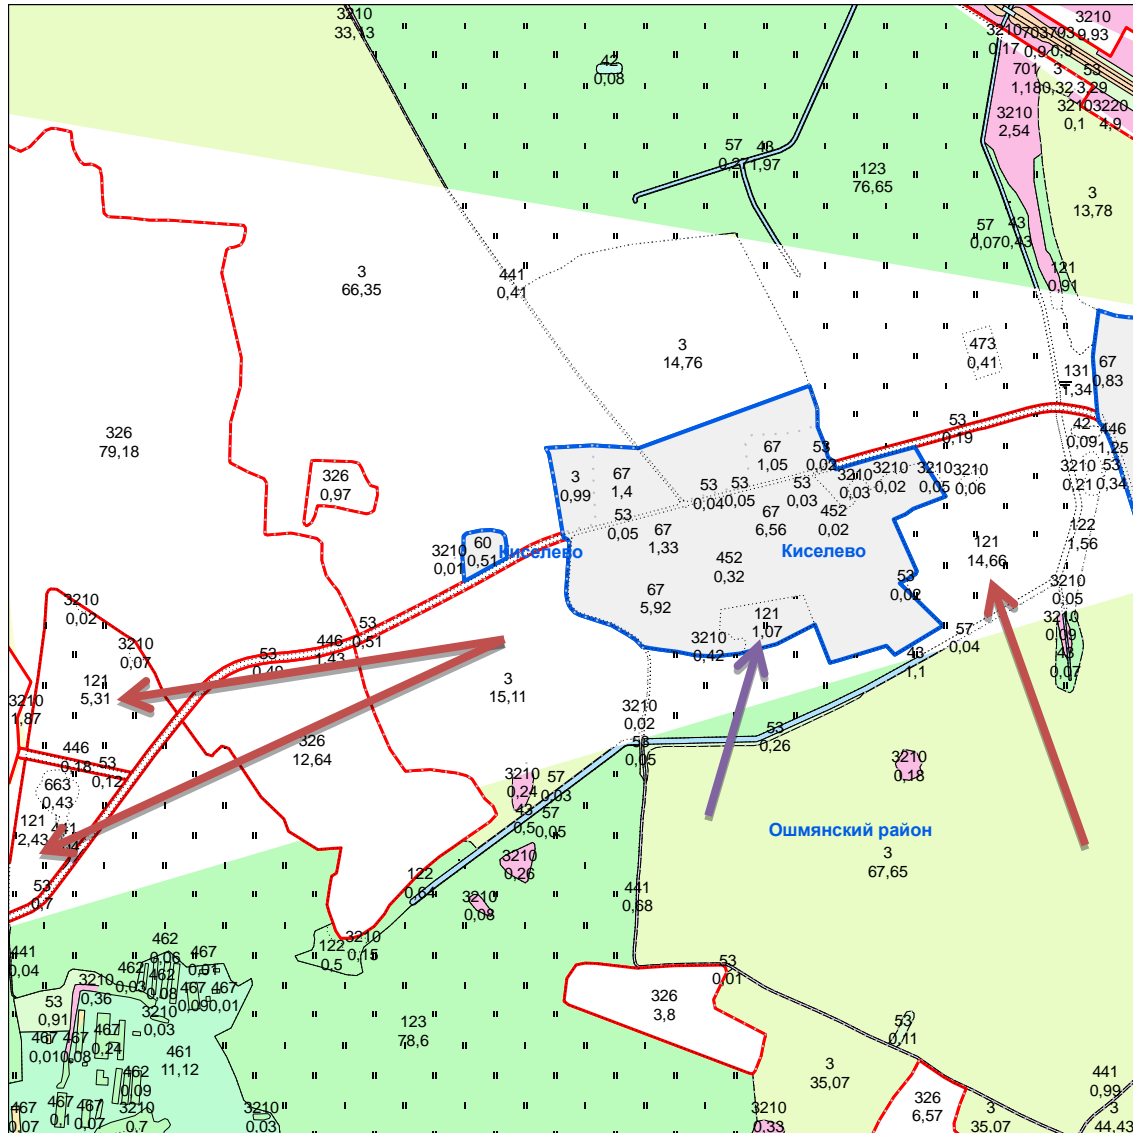

➔ 9,88 га - для вядзення сялянскай (фермерскай) гаспадаркі

в. Дзягаўцы

Жупранскага

сельсавета

↗ 0,27 га - для вядзення асабістай падсобнай гаспадаркі  
0,84 га  
0,7 га

1,07 га - для вядзення сялянскай (фермерскай) гаспадаркі

14,66 га - для вядзення сялянскай (фермерскай) гаспадаркі  
5,31 га  
2,43 га

↗ 11,32 га - для вядзення сялянскай (фермерскай) гаспадаркі  
4,64 га  
2,18 га

↗ 13,16 га - для вядзення сялянскай (фермерскай) гаспадаркі  
4,27 га

в. Дукойні

Жупранскага

сельсавета

➔ 1,33 га - для вядзення асабістай падсобнай гаспадаркі