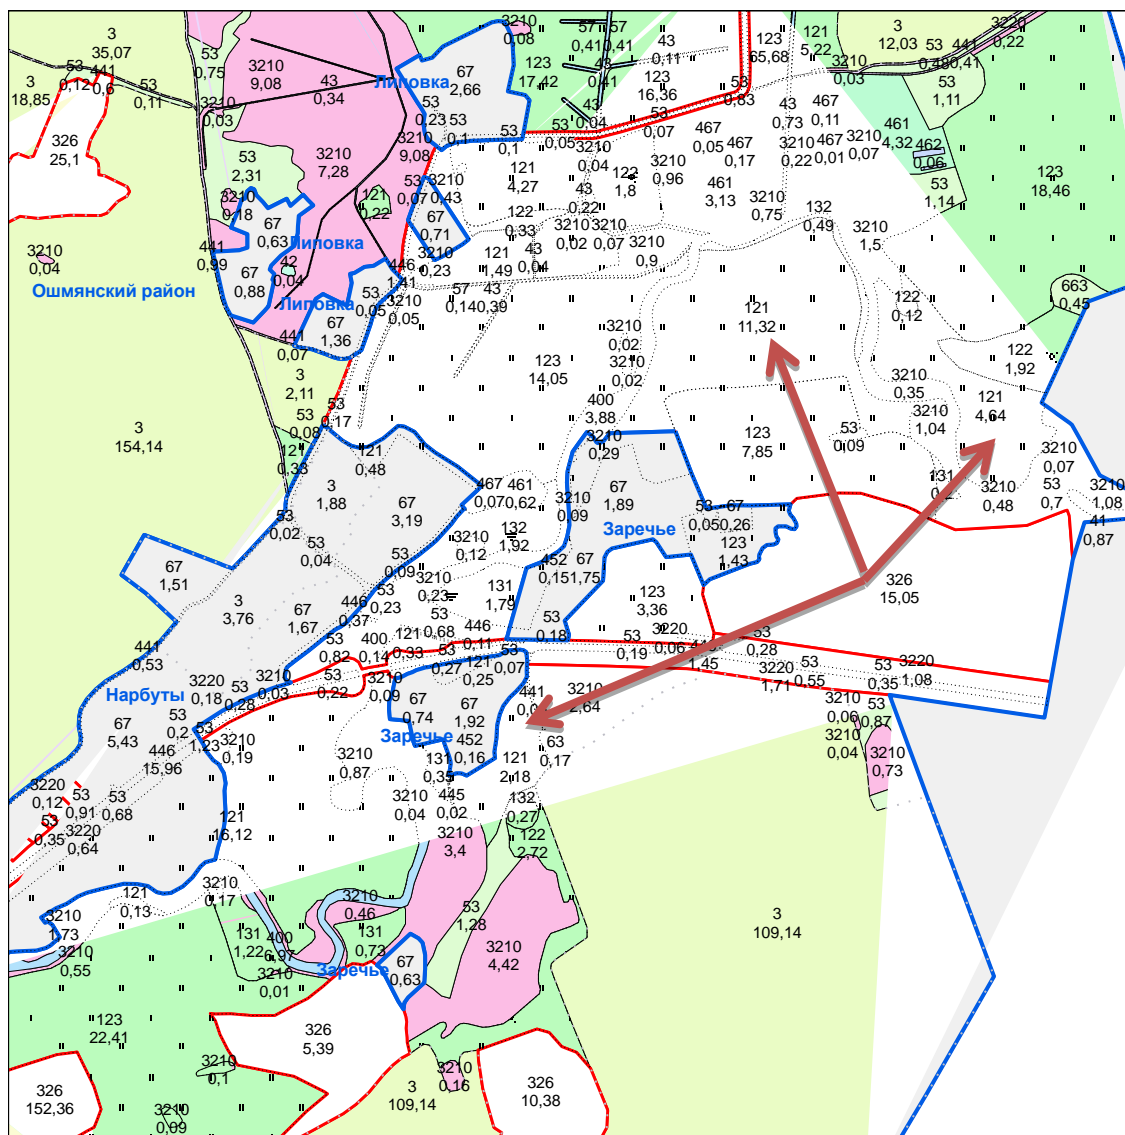

Каля в. Жвiрблiшкi  
в. Паляны

Жупранскага

сельсавета

5,31 га  
8,73 га

- для вядзення сялянскай (фермерскай) гаспадаркi

8,06 га - для вядзення сялянскай (фермерскай) гаспадаркі  
22,06 га  
10,07 га

➔ 1,78 га - для вядзення асабістай падсобнай гаспадаркі

➔ 9,88 га - для вядзення сялянскай (фермерскай) гаспадаркі

в. Дзягаўцы

Жупранскага

сельсавета

↗ 0,27 га - для вядзення асабістай падсобнай гаспадаркі  
0,84 га  
0,7 га

1,07 га - для вядзення сялянскай (фермерскай) гаспадаркі

14,66 га - для вядзення сялянскай (фермерскай) гаспадаркі  
5,31 га  
2,43 га

↗ 11,32 га - для вядзення сялянскай (фермерскай) гаспадаркі  
4,64 га  
2,18 га

↗ 13,16 га - для вядзення сялянскай (фермерскай) гаспадаркі  
4,27 га

в. Дукойні

Жупранскага

сельсавета

➔ 1,33 га - для вядзення асабістай падсобнай гаспадаркі