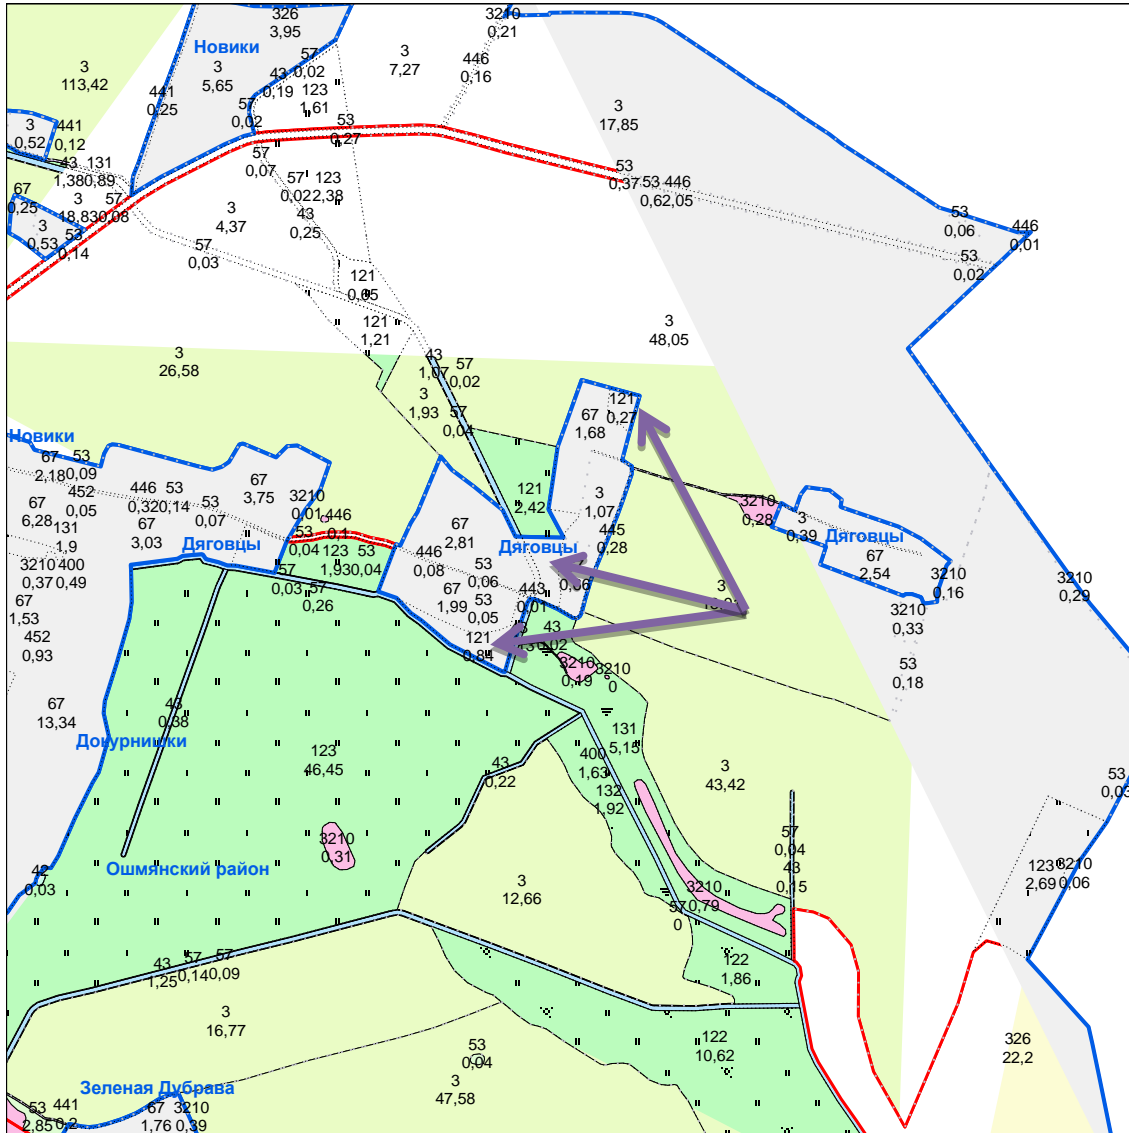

➔ 9,88 га - для вядзення сялянскай (фермерскай) гаспадаркі

в. Дзягаўцы

Жупранскага

сельсавета

↗ 0,27 га - для вядзення асабістай падсобнай гаспадаркі  
0,84 га  
0,7 га

1,07 га - для вядзення сялянскай (фермерскай) гаспадаркі

14,66 га - для вядзення сялянскай (фермерскай) гаспадаркі  
5,31 га  
2,43 га

↗ 11,32 га - для вядзення сялянскай (фермерскай) гаспадаркі  
4,64 га  
2,18 га

↗ 13,16 га - для вядзення сялянскай (фермерскай) гаспадаркі  
4,27 га