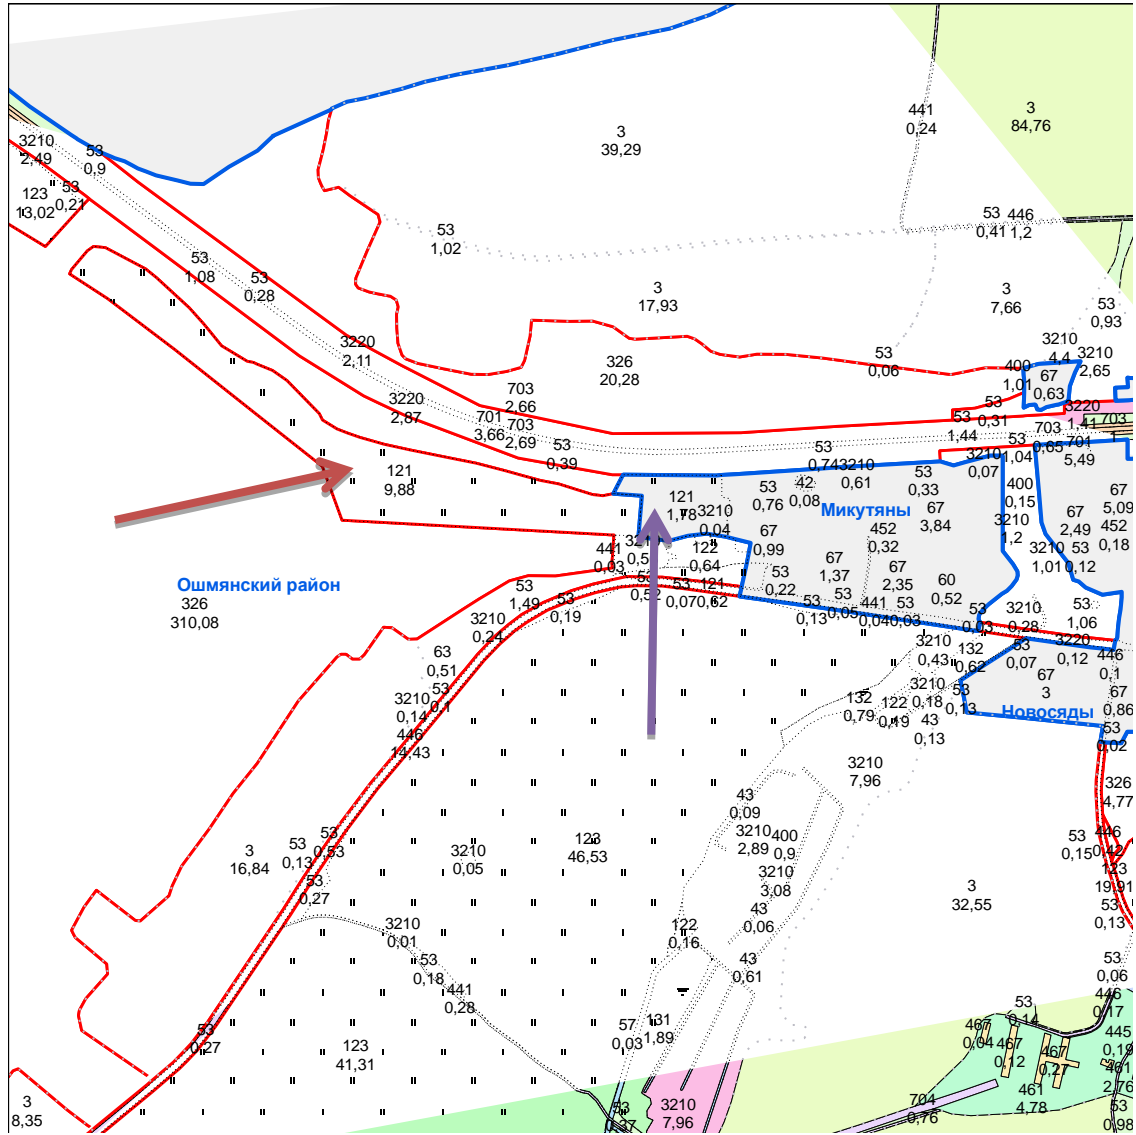

Каля в. Жвiрблiшкi  
в. Паляны

Жупранскага

сельсавета

5,31 га  
8,73 га

- для вядзення сялянскай (фермерскай) гаспадаркi

8,06 га - для вядзення сялянскай (фермерскай) гаспадаркі  
22,06 га  
10,07 га

➔ 1,78 га - для вядзення асабістай падсобнай гаспадаркі

➔ 9,88 га - для вядзення сялянскай (фермерскай) гаспадаркі

в. Дзягаўцы

Жупранскага

сельсавета

↗ 0,27 га - для вядзення асабістай падсобнай гаспадаркі  
0,84 га  
0,7 га

1,07 га - для вядзення сялянскай (фермерскай) гаспадаркі

14,66 га - для вядзення сялянскай (фермерскай) гаспадаркі  
5,31 га  
2,43 га

↗ 11,32 га - для вядзення сялянскай (фермерскай) гаспадаркі  
4,64 га  
2,18 га

↗ 13,16 га - для вядзення сялянскай (фермерскай) гаспадаркі  
4,27 га

в. Дукойні

Жупранскага

сельсавета

➔ 1,33 га - для вядзення асабістай падсобнай гаспадаркі