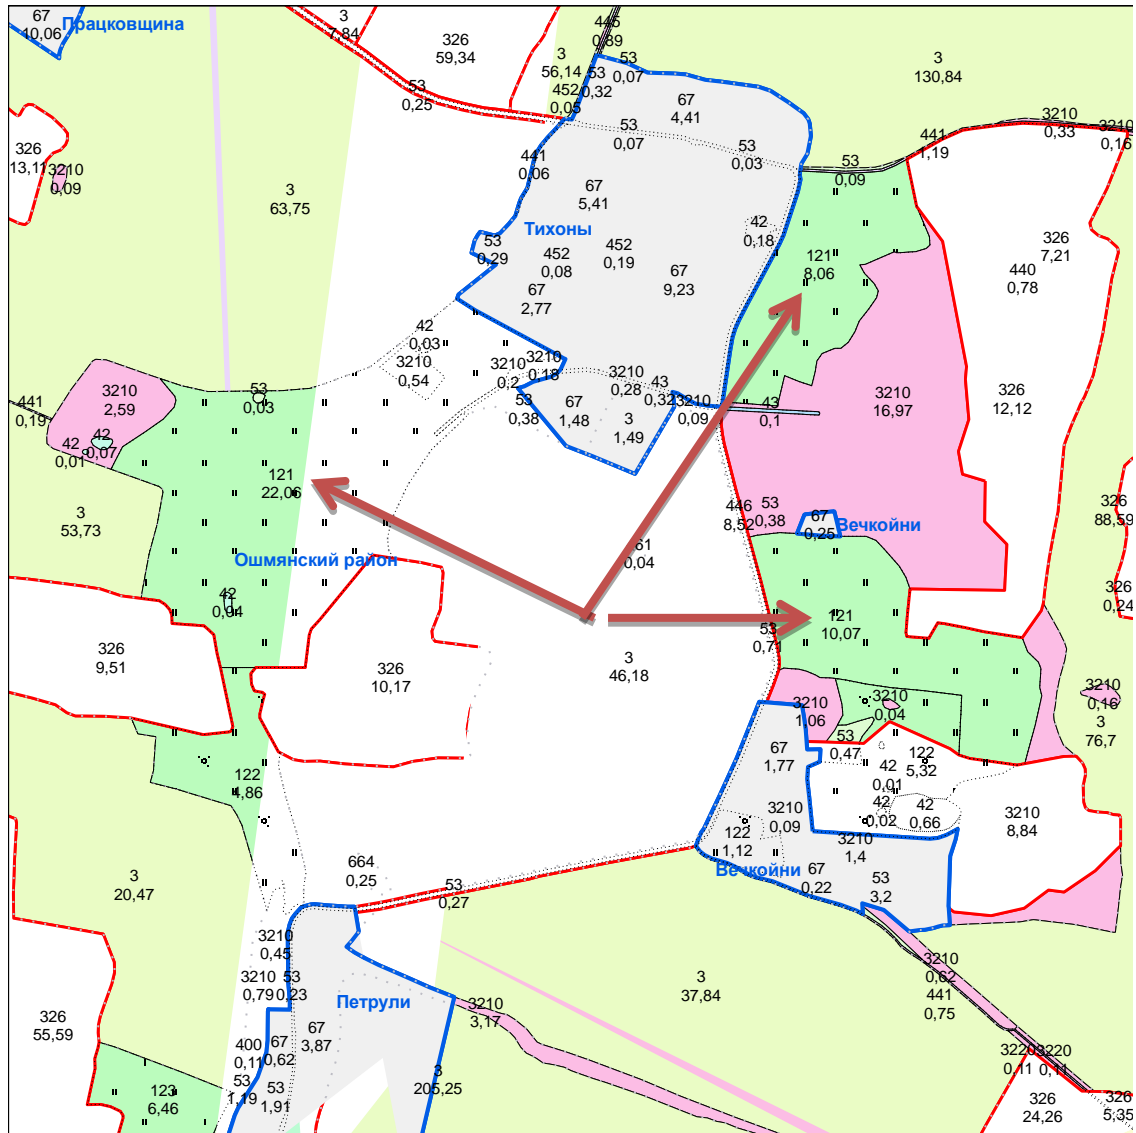

Каля в. Жвiрблiшкi  
в. Паляны

Жупранскага

сельсавета

5,31 га  
8,73 га

- для вядзення сялянскай (фермерскай) гаспадаркi

8,06 га - для вядзення сялянскай (фермерскай) гаспадаркі  
22,06 га  
10,07 га

➔ 1,78 га - для вядзення асабістай падсобнай гаспадаркі

➔ 9,88 га - для вядзення сялянскай (фермерскай) гаспадаркі

в. Дзягаўцы

Жупранскага

сельсавета

↗ 0,27 га - для вядзення асабістай падсобнай гаспадаркі  
0,84 га  
0,7 га

1,07 га - для вядзення сялянскай (фермерскай) гаспадаркі

14,66 га - для вядзення сялянскай (фермерскай) гаспадаркі  
5,31 га  
2,43 га

↗ 11,32 га - для вядзення сялянскай (фермерскай) гаспадаркі  
4,64 га  
2,18 га

↗ 13,16 га - для вядзення сялянскай (фермерскай) гаспадаркі  
4,27 га

в. Дукойні

Жупранскага

сельсавета

➔ 1,33 га - для вядзення асабістай падсобнай гаспадаркі