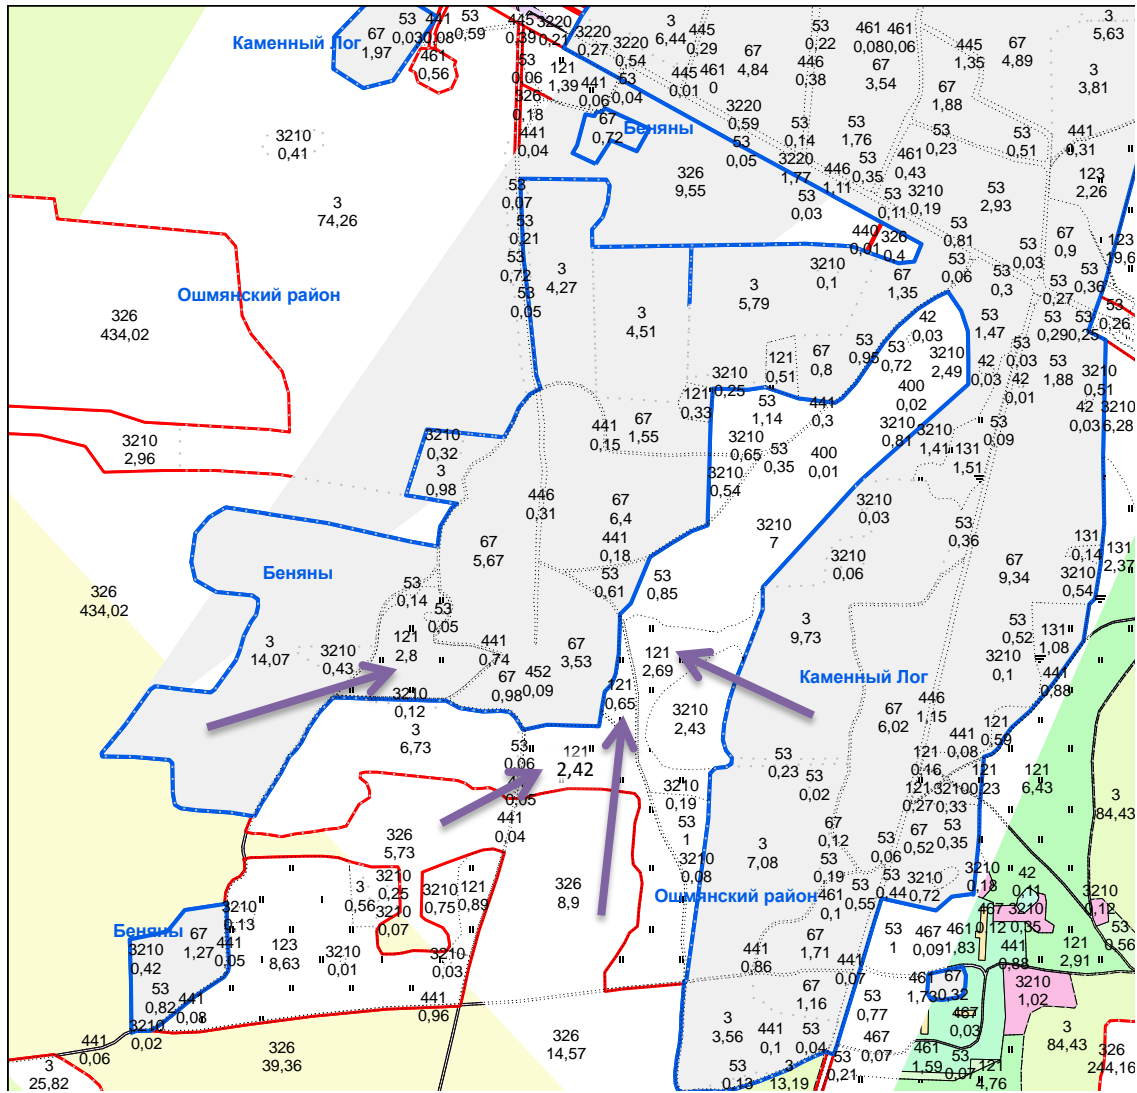

в. Цудзенішкі

Каменналогскага

сельсавета

↑ 1,28 га - для вядзення асабістай падсобнай гаспадаркі
4,09 га
1,84 га

Каля аг. Каменны Лог Каменналогскага сельсавета

6,38 га - для вядзення сялянскай (фермерскай) гаспадаркі
6,48 га

↑ 2,42 га - для вядзення асабістай падсобнай гаспадаркі
2,69 га
0,65 га
2,8 га

↗ 14,88 га - для вядзення сялянскай (фермерскай) гаспадаркі
3,57 га

в. Бярындзішкі

Каменналогскага

сельсавета

0,78 га - для вядзення асабістай падсобнай гаспадаркі
1,23 га