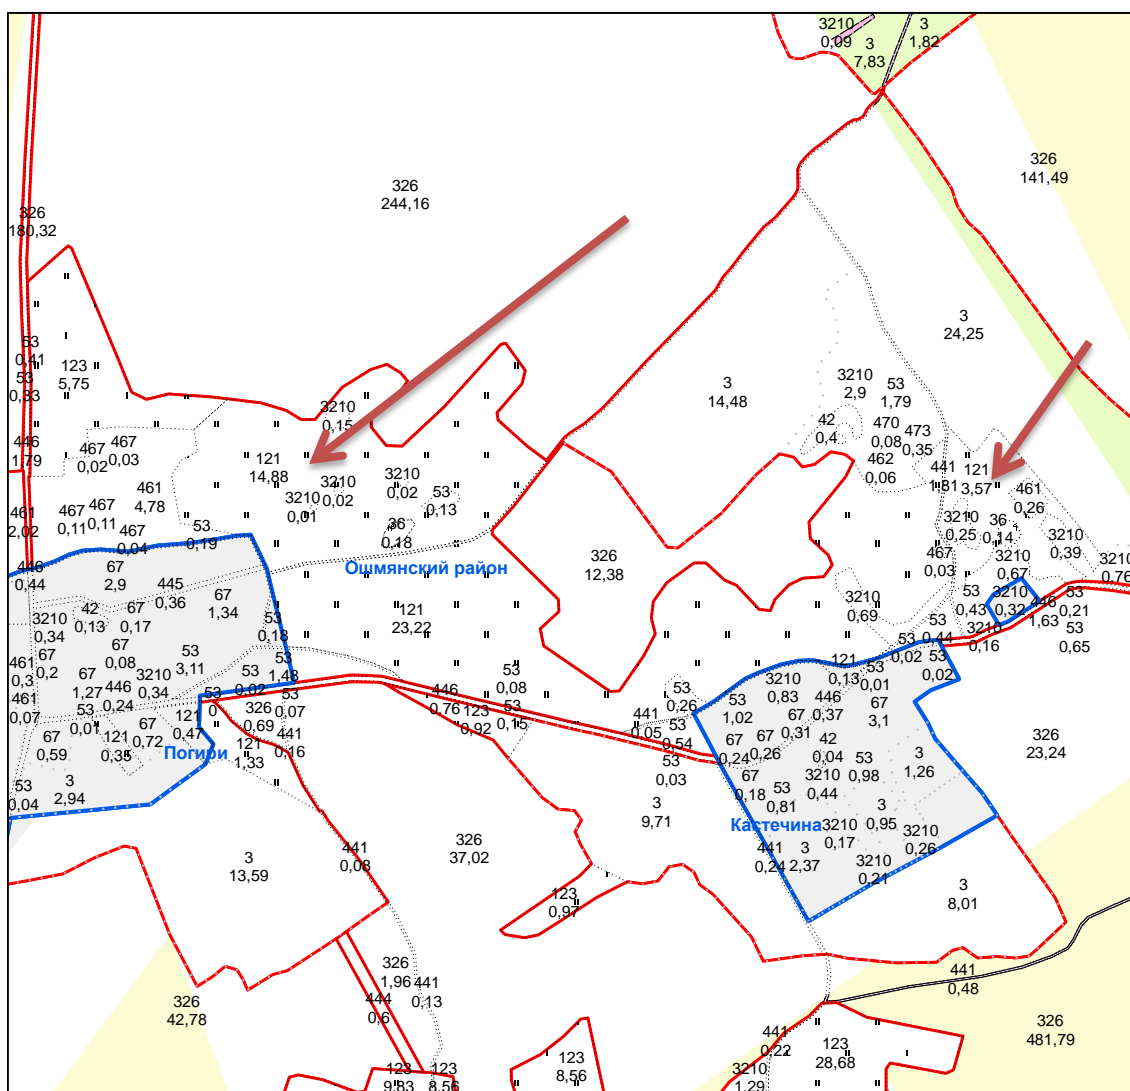

в. Цудзенішкі

Каменналогскага

сельсавета

↑ 1,28 га - для вядзення асабістай падсобнай гаспадаркі
4,09 га
1,84 га

Каля аг. Каменны Лог Каменналогскага сельсавета

6,38 га - для вядзення сялянскай (фермерскай) гаспадаркі
6,48 га

↑ 2,42 га - для вядзення асабістай падсобнай гаспадаркі
2,69 га
0,65 га
2,8 га

↗ 14,88 га - для вядзення сялянскай (фермерскай) гаспадаркі
3,57 га

в. Бярындзішкі

Каменналогскага

сельсавета

0,78 га - для вядзення асабістай падсобнай гаспадаркі
1,23 га