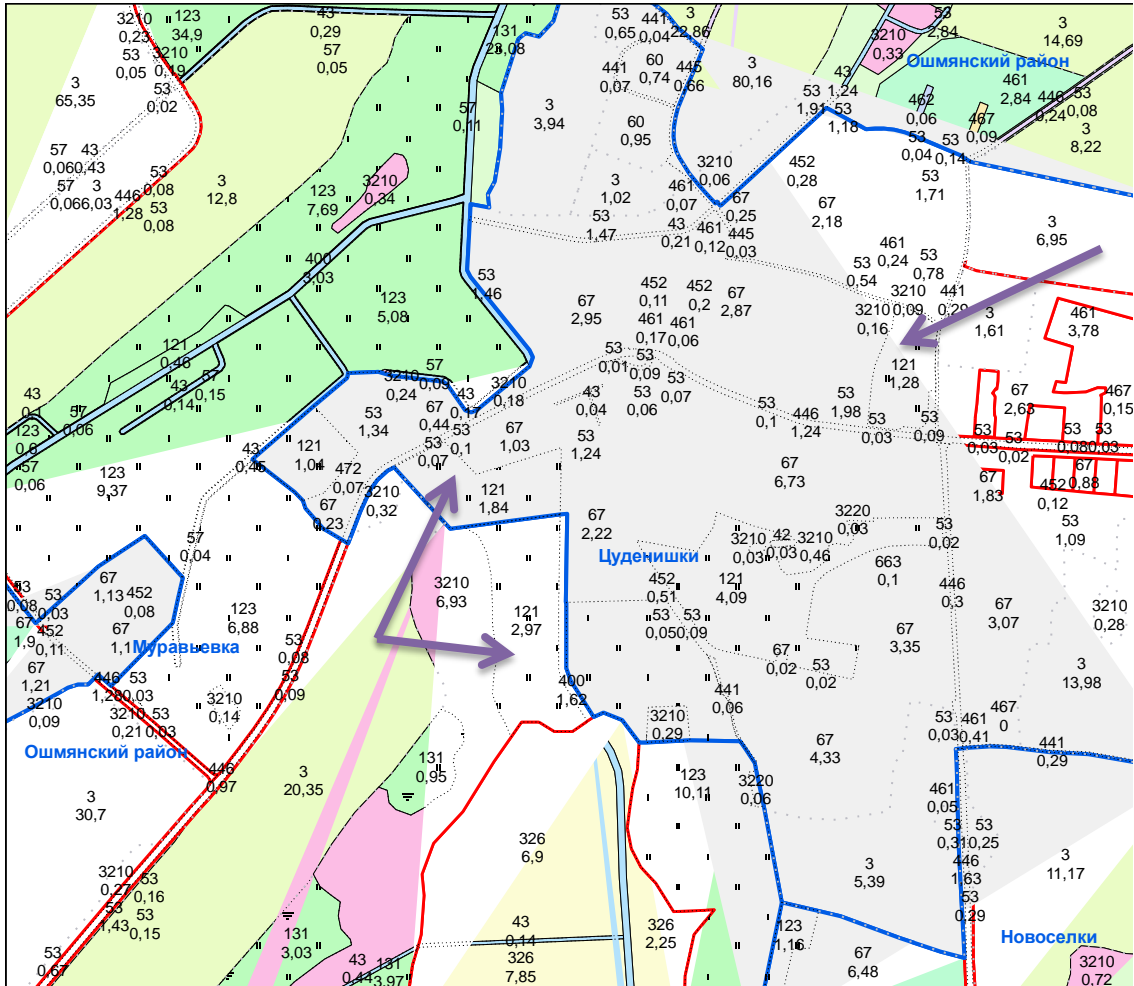

в. Цудзенішкі

Каменналогскага

сельсавета

↑ 1,28 га - для вядзення асабістай падсобнай гаспадаркі
4,09 га
1,84 га

Каля аг. Каменны Лог Каменналогскага сельсавета

6,38 га - для вядзення сялянскай (фермерскай) гаспадаркі
6,48 га

↑ 2,42 га - для вядзення асабістай падсобнай гаспадаркі
2,69 га
0,65 га
2,8 га

↗ 14,88 га - для вядзення сялянскай (фермерскай) гаспадаркі
3,57 га

в. Бярындзішкі

Каменналогскага

сельсавета

0,78 га - для вядзення асабістай падсобнай гаспадаркі
1,23 га