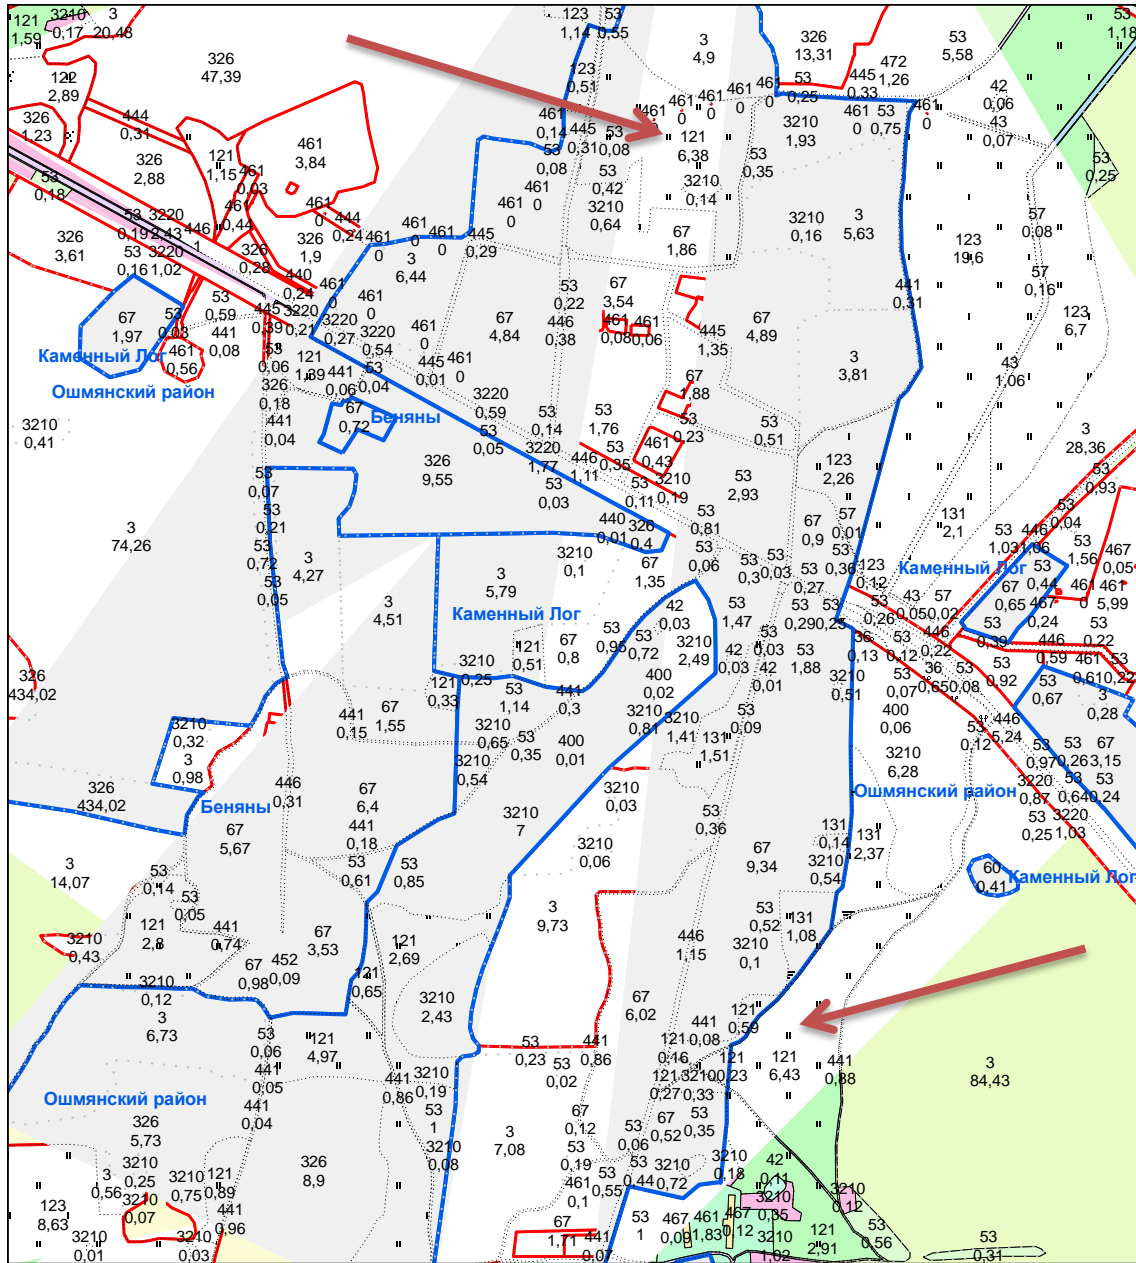

в. Цудзенішкі

Каменналогскага

сельсавета

↑ 1,28 га - для вядзення асабістай падсобнай гаспадаркі
4,09 га
1,84 га

Каля аг. Каменны Лог Каменналогскага сельсавета

6,38 га - для вядзення сялянскай (фермерскай) гаспадаркі
6,48 га

↑ 2,42 га - для вядзення асабістай падсобнай гаспадаркі
2,69 га
0,65 га
2,8 га

↗ 14,88 га - для вядзення сялянскай (фермерскай) гаспадаркі
3,57 га

в. Бярындзішкі

Каменналогскага

сельсавета

0,78 га - для вядзення асабістай падсобнай гаспадаркі
1,23 га