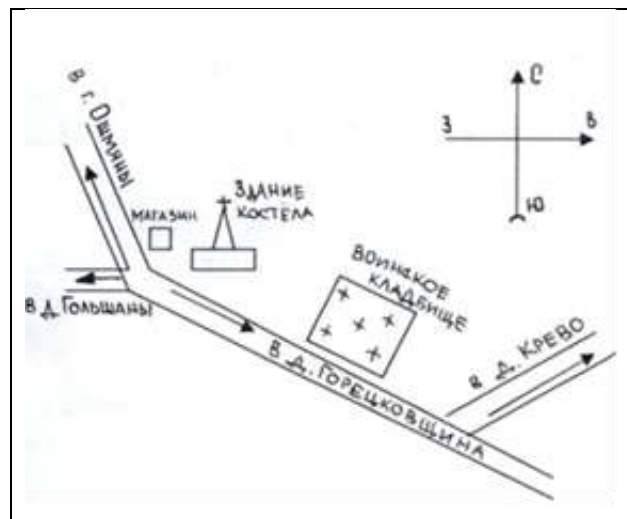

9. Карта захоронения

10. Дополнительная информация В центре места захоронения установлен большой крест и мемориальная доска с надписью «Здесь покоятся солдаты - жертвы Первой мировой войны». По центру захоронения возведены два кургана. На крестах и плитах имеются надписи с указаниями фамилии, имени отчества, звания и даты захоронени.

11. Подписи уполномоченных представителей:

местного исполнительного
и распорядительного органа
базового территориального уровня
МП

_____
М.Э.Саросек
(председатель Ошмянского районного исполнительного комитета)

“ 01 ” июня 2017 г.

военного комиссариата
МП

_____
А.Ф.Левковский
(военный комиссар, подполковник)

“ 01 ” июня 2017 г.