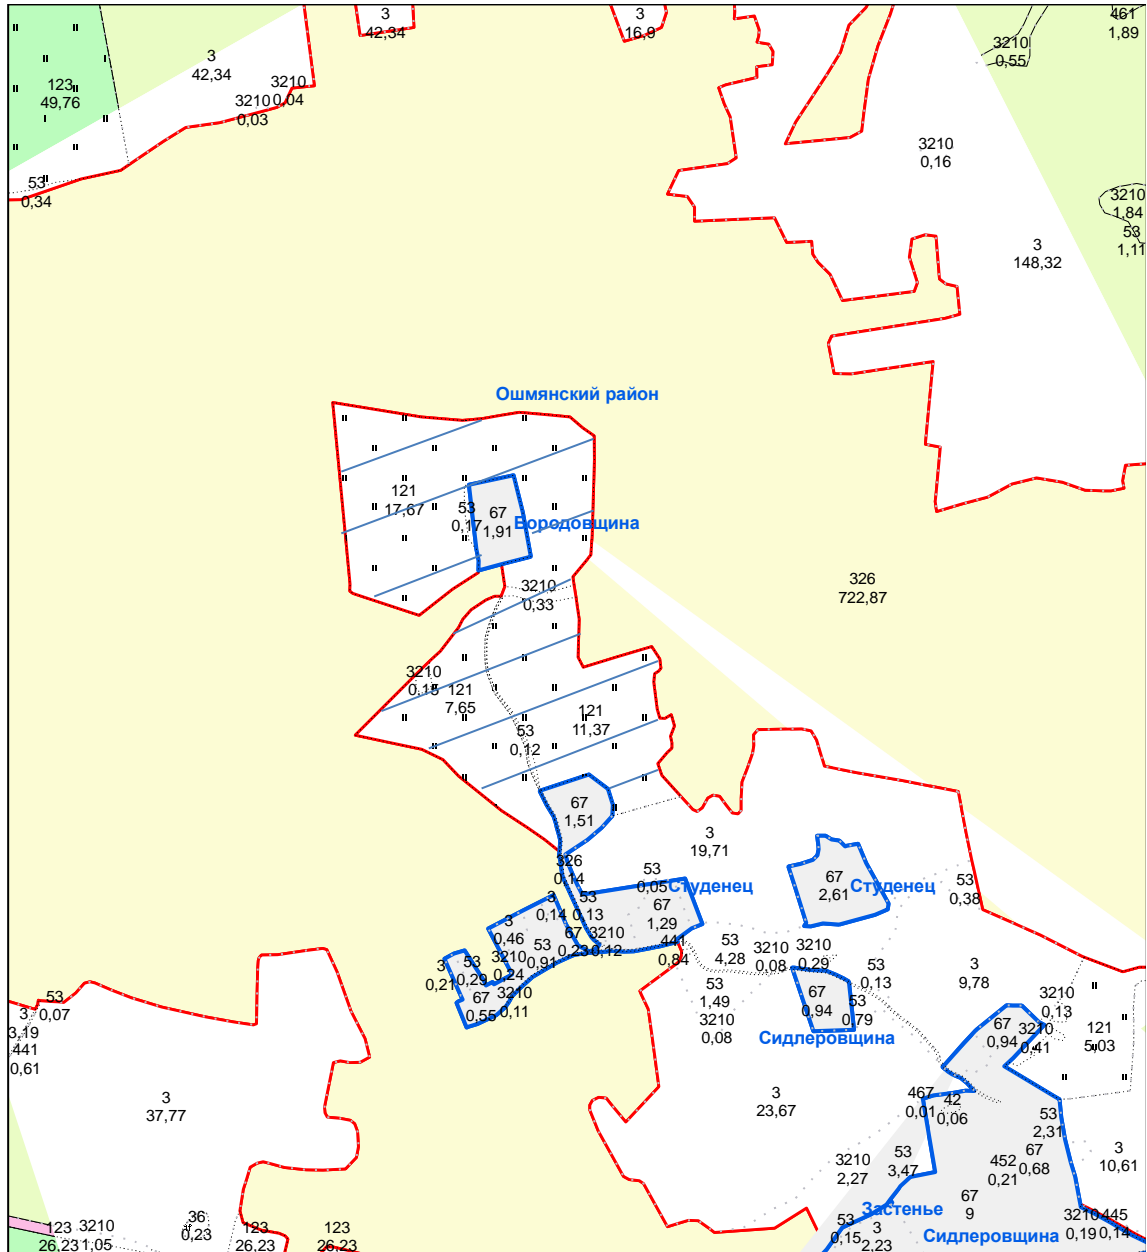

## Программа развития крестьянских (фермерских) хозяйств Ошмянского района

123 виды земель  
7,56 площадь в  
гектарах

Земельные участки сельскохозяйственных организаций Ошмянского района подобранные для развития крестьянских (фермерских) хозяйств (ведение крестьянского (фермерского) хозяйства)

### КРС УП «Э/б Боруны»

# КРС УП «Э/б Боруны»