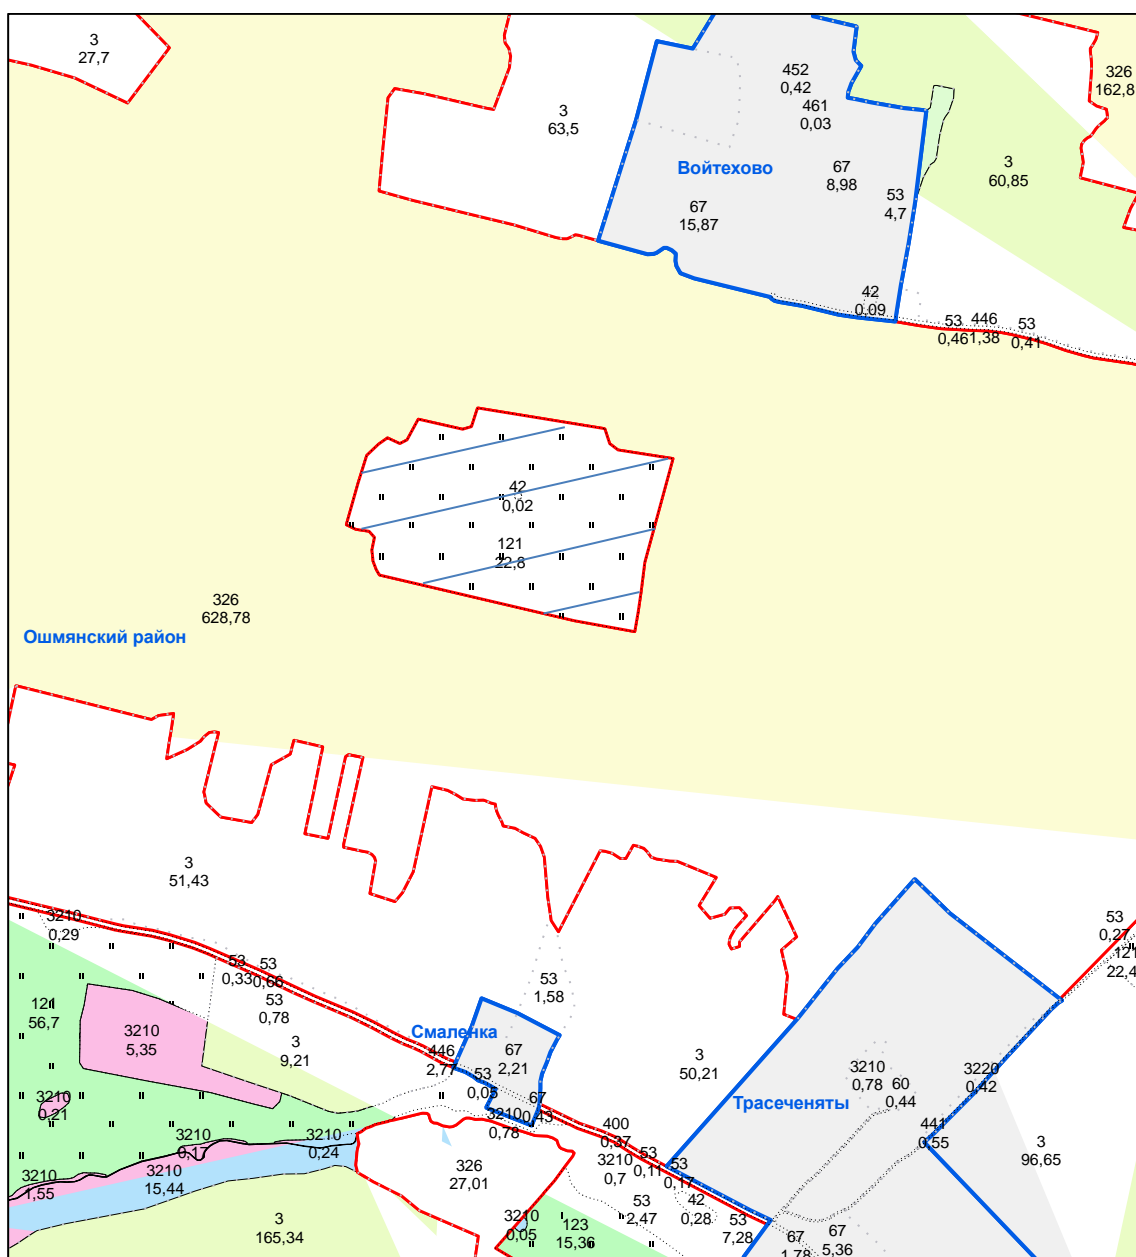

## Программа развития крестьянских (фермерских) хозяйств Ошмянского района

123 виды земель  
7,56 площадь в  
гектарах

Земельные участки сельскохозяйственных организаций Ошмянского района подобранные для развития крестьянских (фермерских) хозяйств (ведение крестьянского (фермерского) хозяйства)

### КРС УП «Э/б Боруны»

# КРС УП «Э/б Боруны»