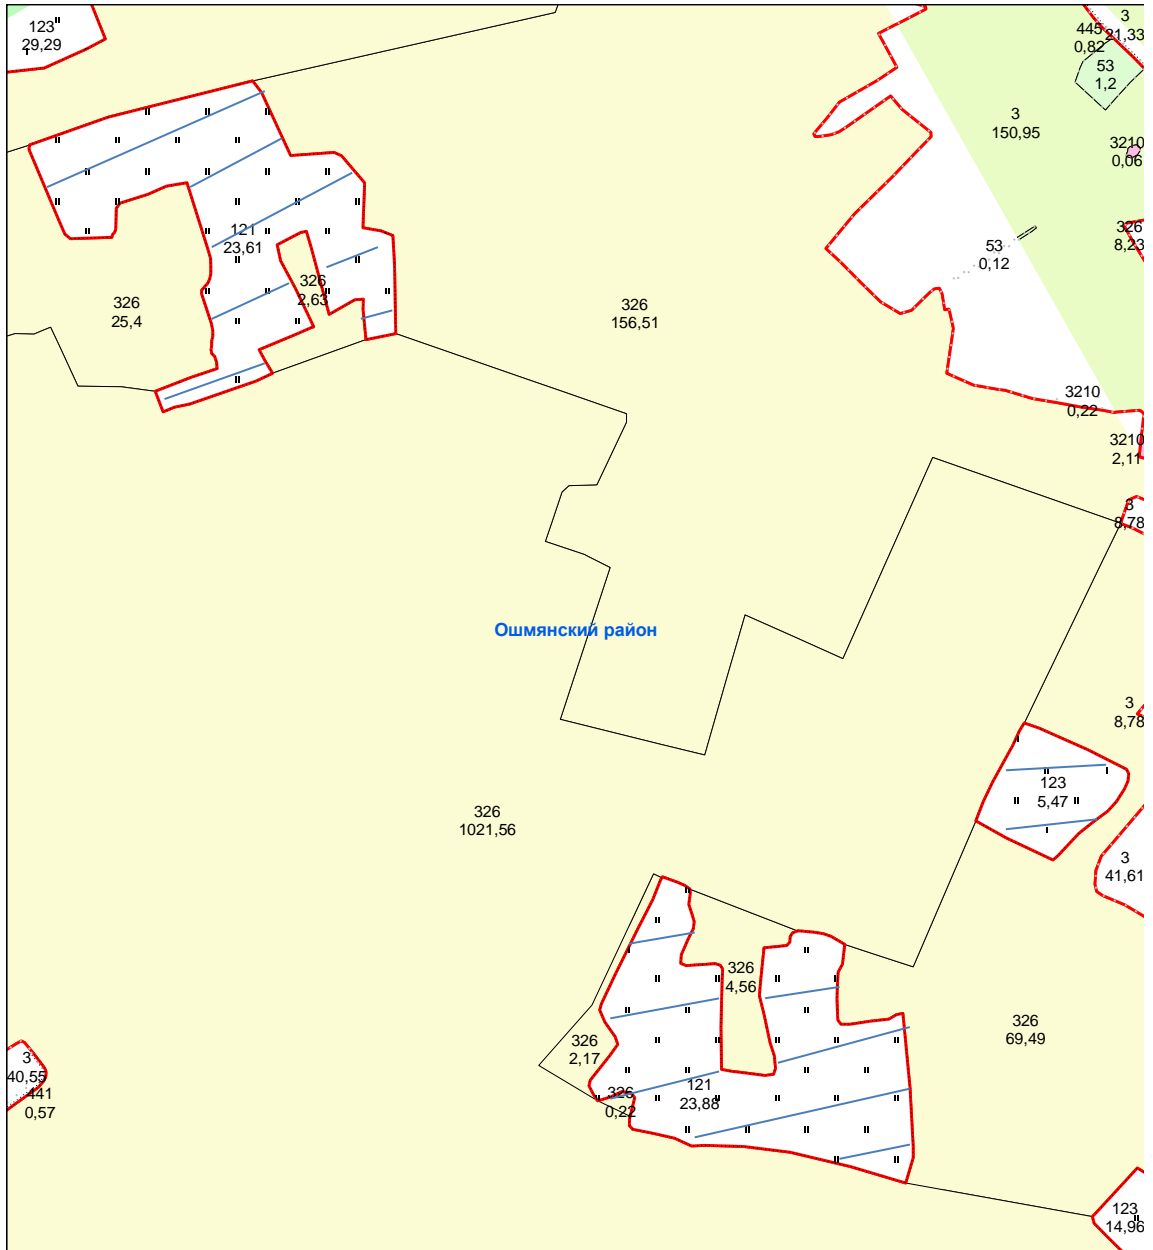

КРС УП «Э/б Боруны»