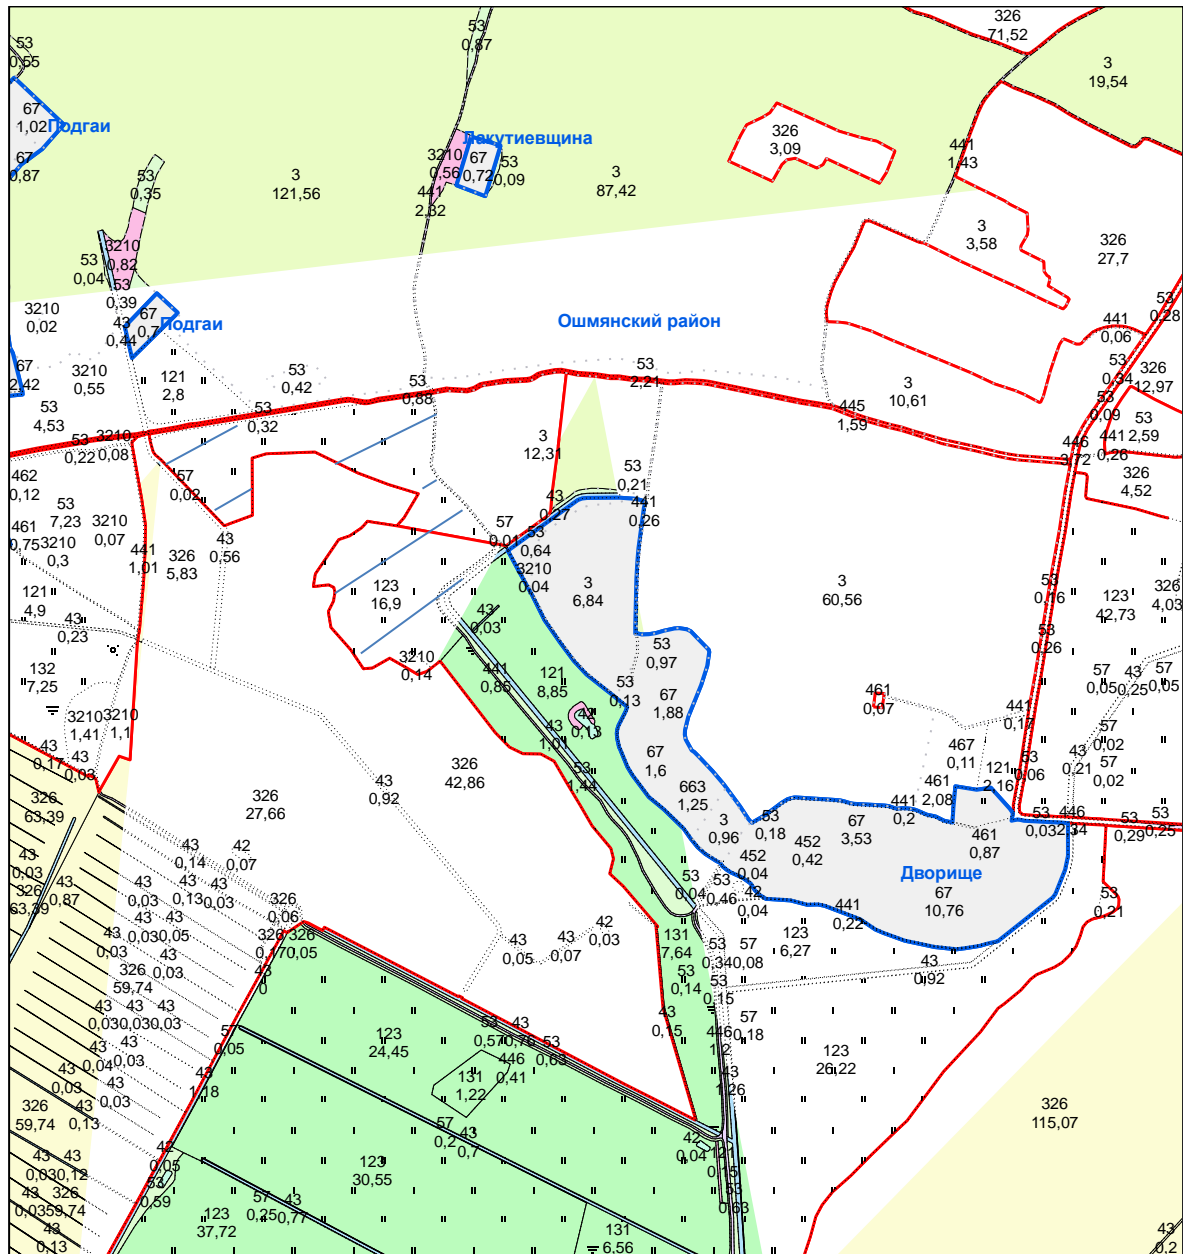

Программа развития крестьянских (фермерских) хозяйств Ошмянского района

123 виды земель
7,56 площадь в
гектарах

Земельные участки сельскохозяйственных организаций Ошмянского района подобранные для развития крестьянских (фермерских) хозяйств (ведение крестьянского (фермерского) хозяйства)

КСУП «Гольшаны»

КСУП «Гольшаны»

КСУП «Гольшаны»

КСУП «Гольшаны»

КСУП «Гольшаны»