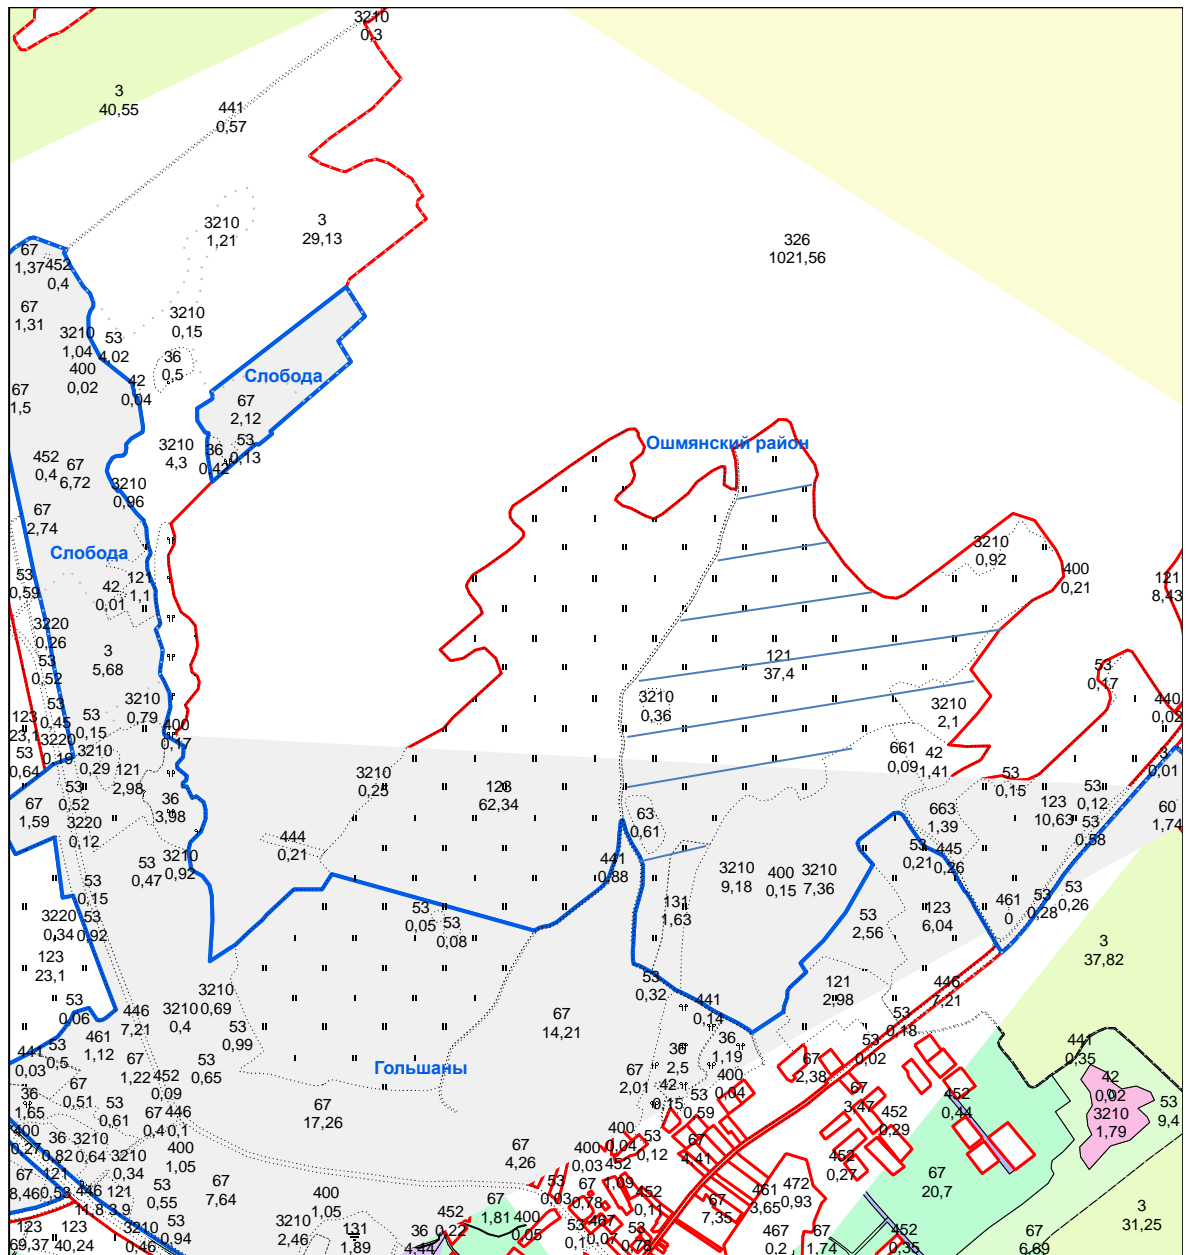

Программа развития крестьянских (фермерских) хозяйств Ошмянского района

123 виды земель
7,56 площадь в
гектарах

Земельные участки сельскохозяйственных организаций Ошмянского района подобранные для развития крестьянских (фермерских) хозяйств (ведение крестьянского (фермерского) хозяйства)

КСУП «Гольшаны»

КСУП «Гольшаны»

КСУП «Гольшаны»

КСУП «Гольшаны»

КСУП «Гольшаны»