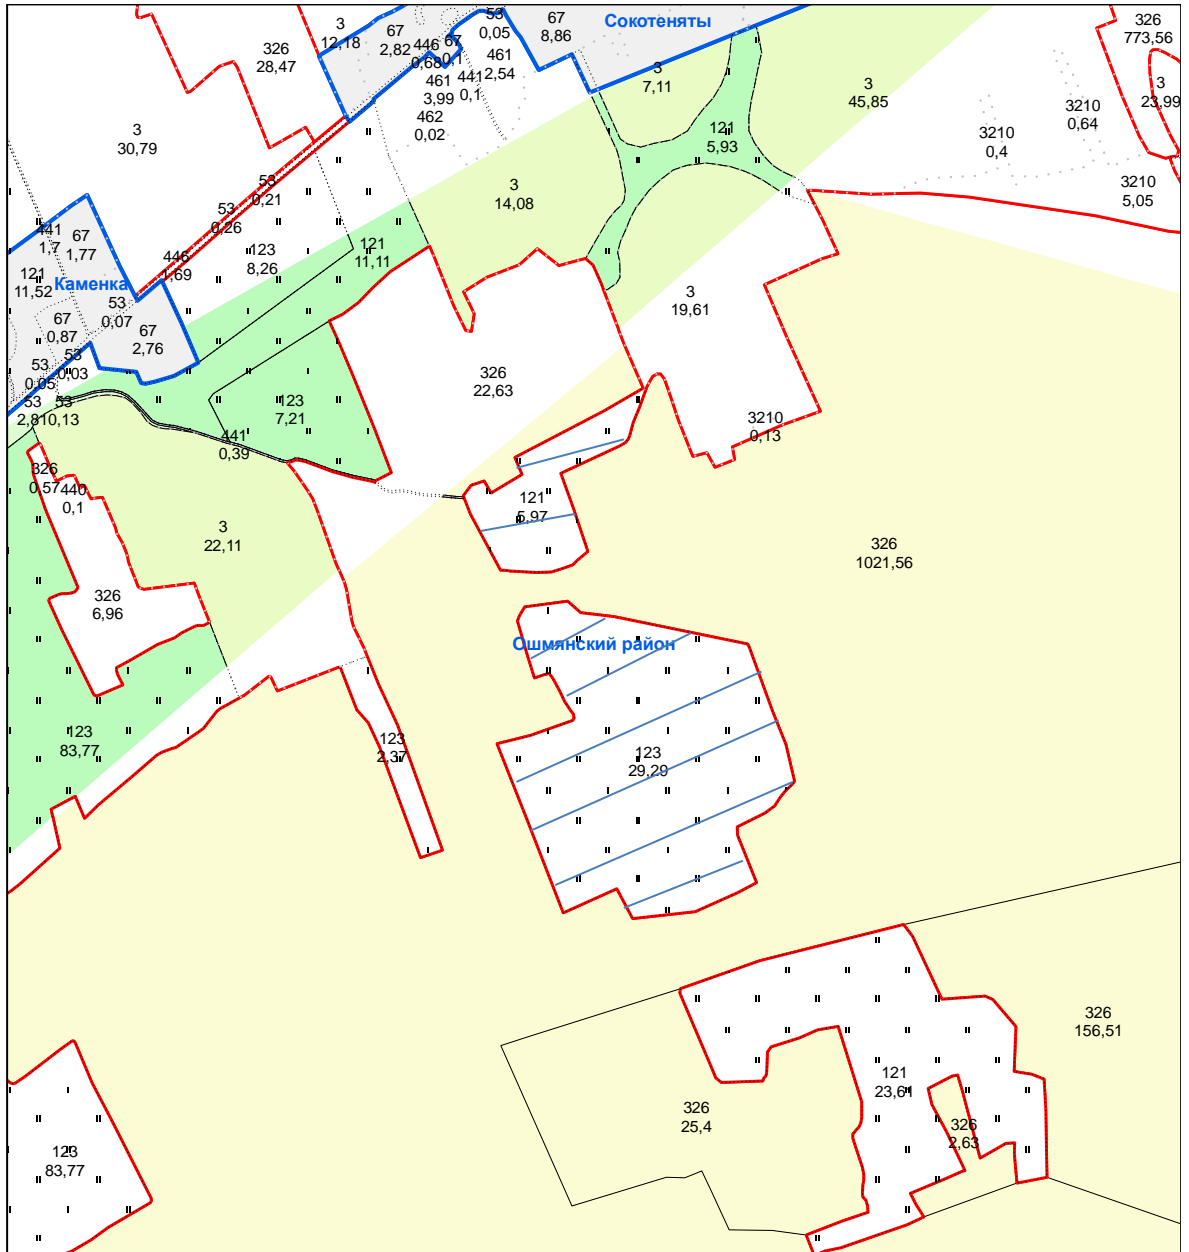

Программа развития крестьянских (фермерских) хозяйств Ошмянского района

123 виды земель
7,56 площадь в
гектарах

Земельные участки сельскохозяйственных организаций Ошмянского района подобранные для развития крестьянских (фермерских) хозяйств (ведение крестьянского (фермерского) хозяйства)

КСУП «Гольшаны»

КСУП «Гольшаны»

КСУП «Гольшаны»

КСУП «Гольшаны»

КСУП «Гольшаны»