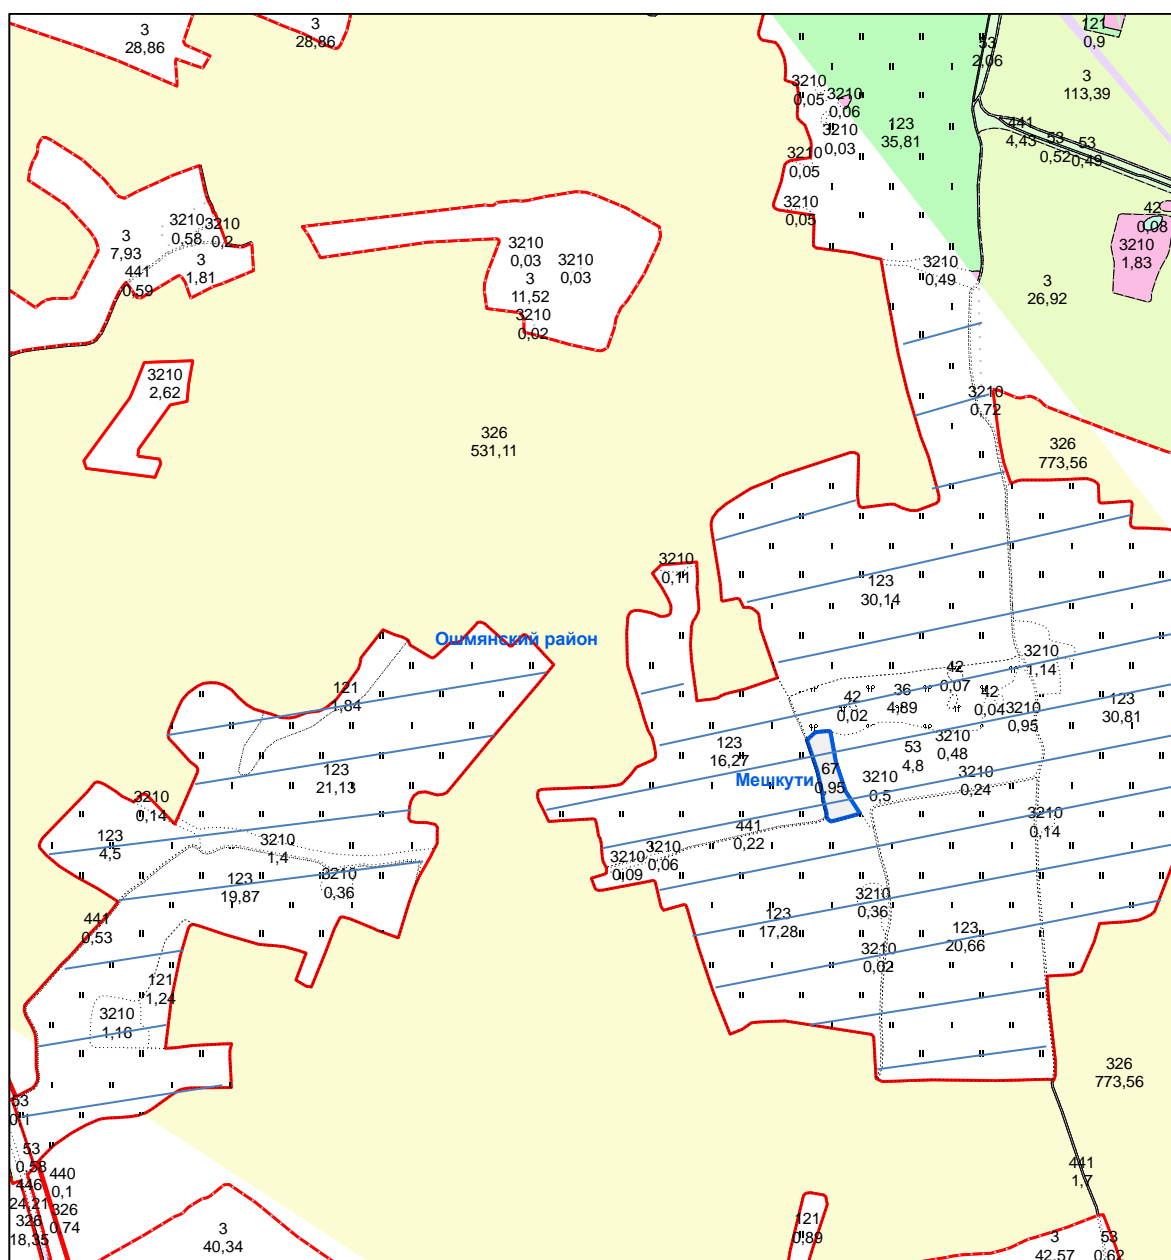

Программа развития крестьянских (фермерских) хозяйств Ошмянского района

123 виды земель
7,56 площадь в
гектарах

Земельные участки сельскохозяйственных организаций Ошмянского района подобранные для развития крестьянских (фермерских) хозяйств (ведение крестьянского (фермерского) хозяйства)

КСУП «Гольшаны»

КСУП «Гольшаны»

КСУП «Гольшаны»

КСУП «Гольшаны»

КСУП «Гольшаны»