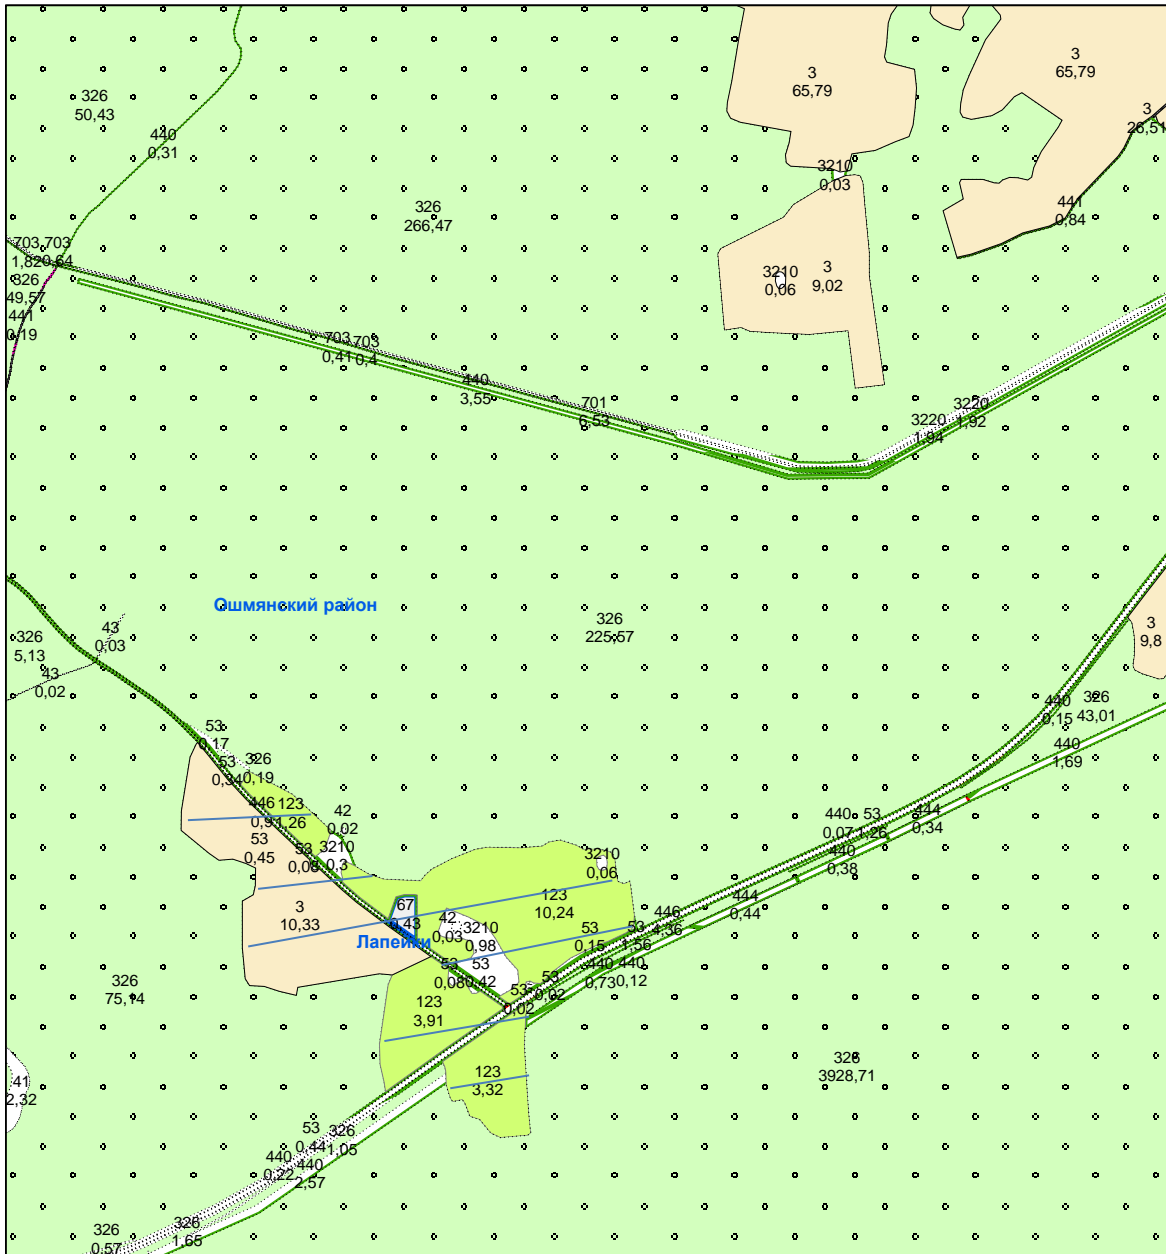

Программа развития крестьянских (фермерских) хозяйств Ошмянского района

123 виды земель
7,56 площадь в
гектарах

Земельные участки сельскохозяйственных организаций Ошмянского района подобранные для развития крестьянских (фермерских) хозяйств (ведение крестьянского (фермерского) хозяйства)

КСУП «Крейванцы»

КСУП «Крейванцы»

КСУП «Крейванцы»

КСУП «Крейванцы»