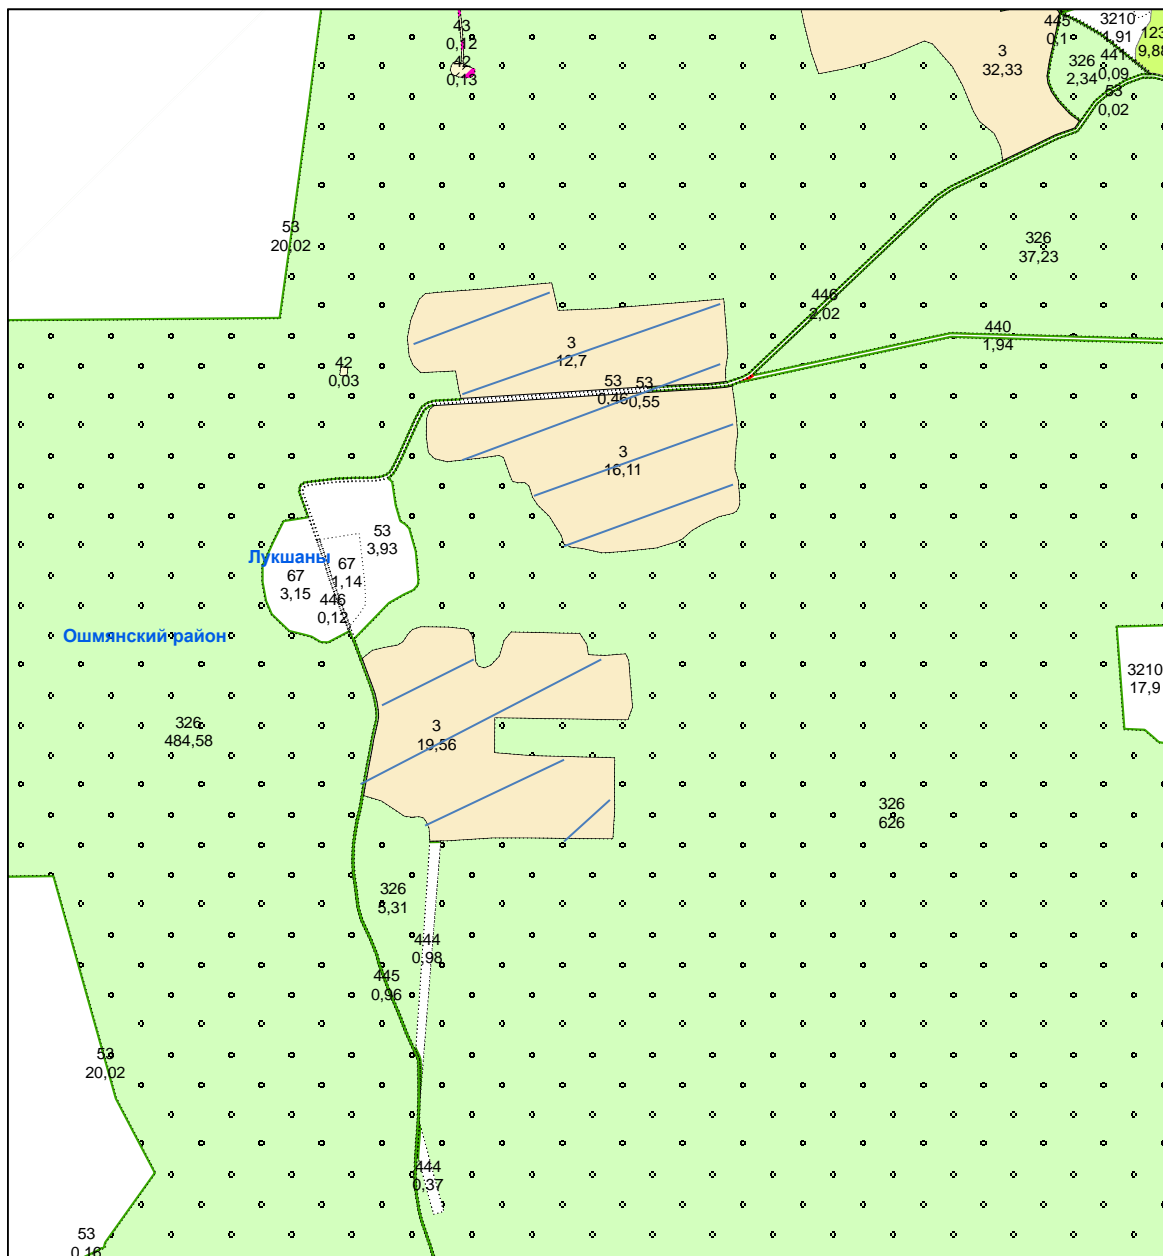

Программа развития крестьянских (фермерских) хозяйств Ошмянского района

123 виды земель
7,56 площадь в
гектарах

Земельные участки сельскохозяйственных организаций Ошмянского района подобранные для развития крестьянских (фермерских) хозяйств (ведение крестьянского (фермерского) хозяйства)

КСУП «Крейванцы»

КСУП «Крейванцы»

КСУП «Крейванцы»

КСУП «Крейванцы»