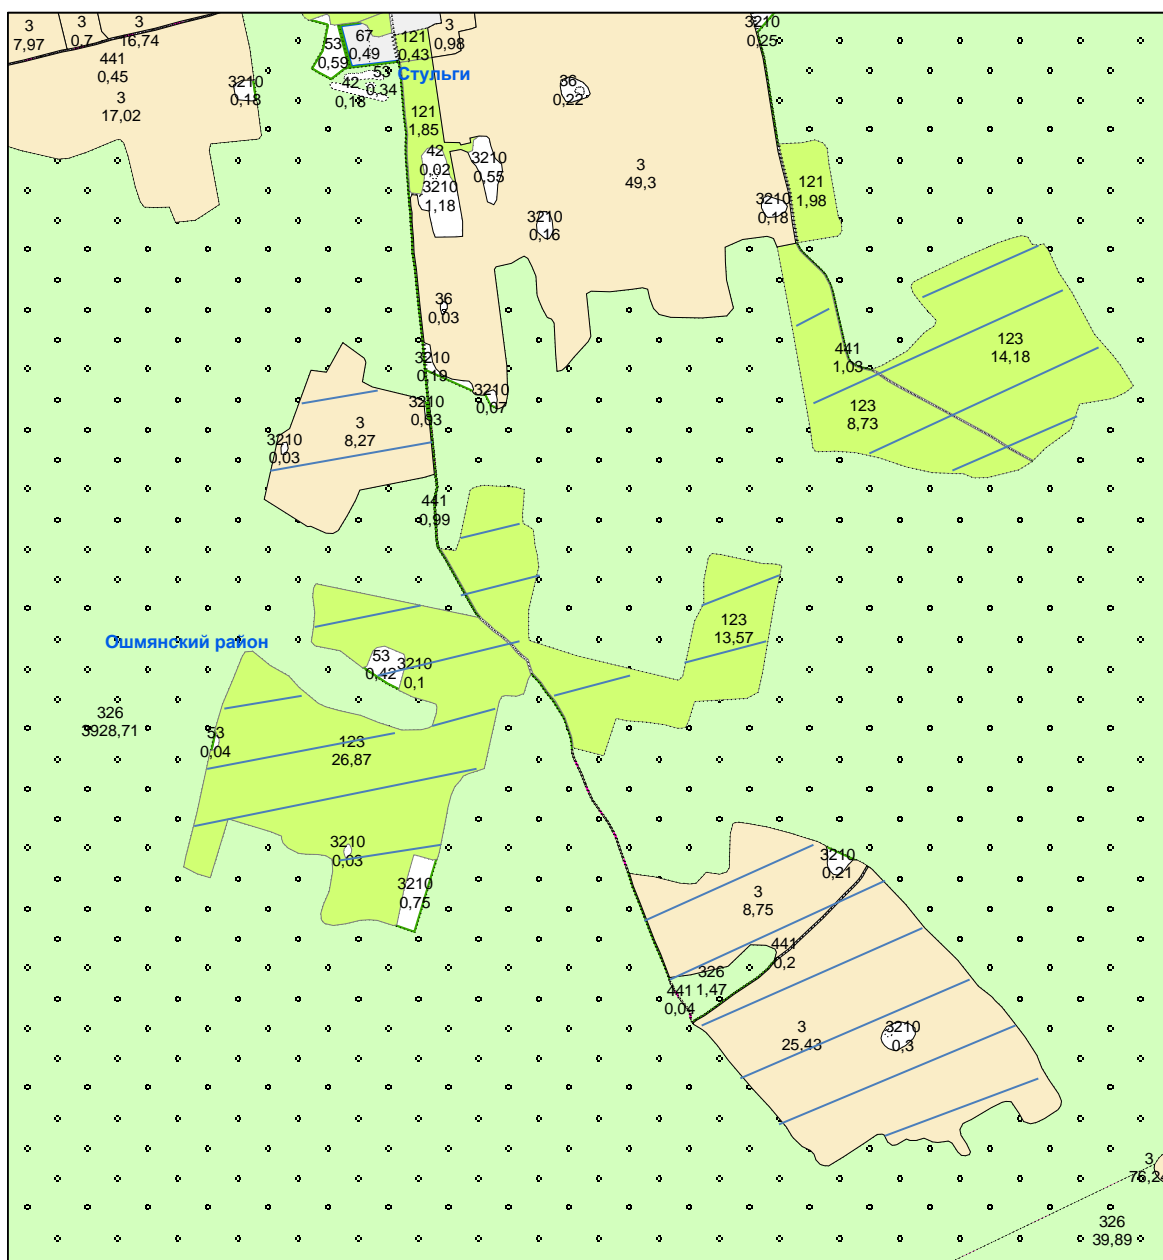

Программа развития крестьянских (фермерских) хозяйств Ошмянского района

123 виды земель
7,56 площадь в
гектарах

Земельные участки сельскохозяйственных организаций Ошмянского района подобранные для развития крестьянских (фермерских) хозяйств (ведение крестьянского (фермерского) хозяйства)

КСУП «Крейванцы»

КСУП «Крейванцы»

КСУП «Крейванцы»

КСУП «Крейванцы»