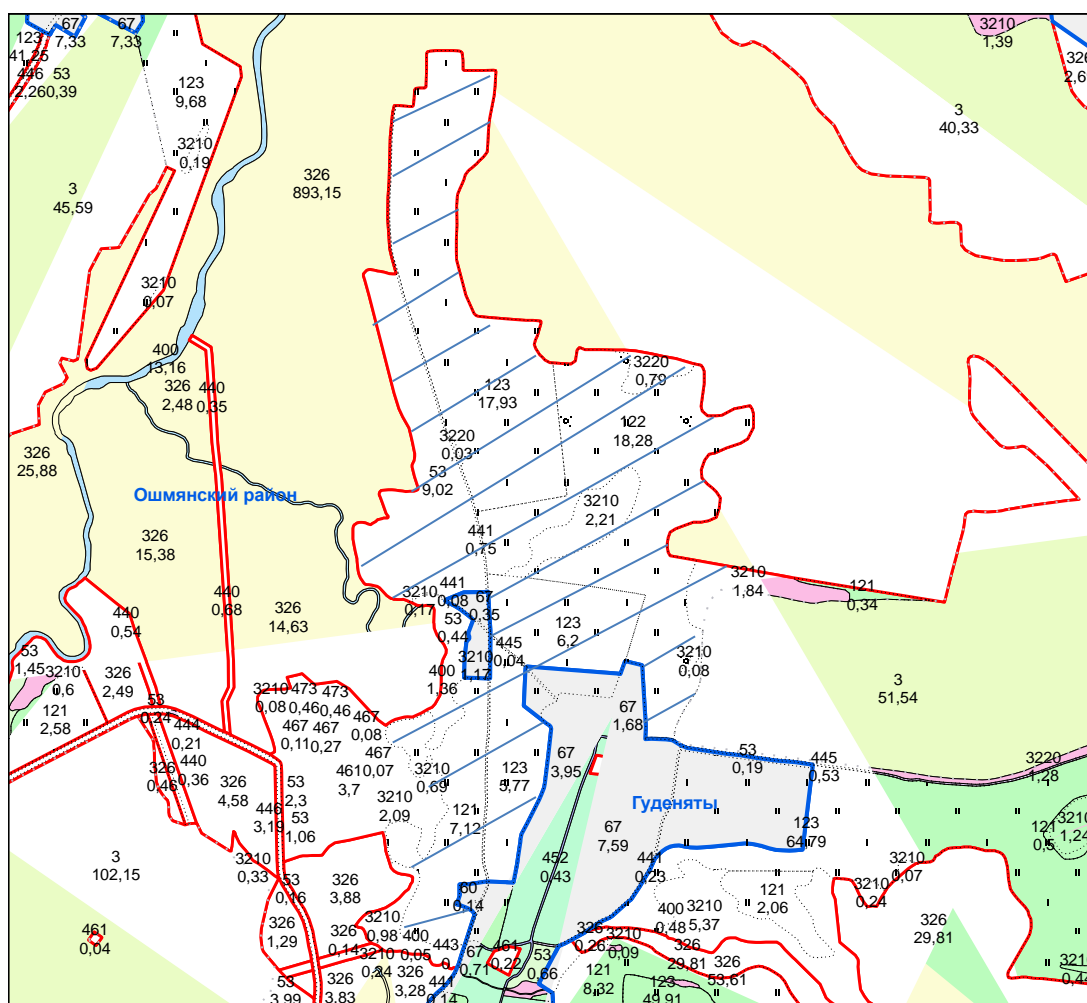

Программа развития крестьянских (фермерских) хозяйств Ошмянского района

123 виды земель
7,56 площадь в
гектарах

Земельные участки сельскохозяйственных организаций Ошмянского района подобранные для развития крестьянских (фермерских) хозяйств (ведение крестьянского (фермерского) хозяйства)

КСУП «Ошмянский Рассвет»

КСУП «Ошмянский Рассвет»

КСУП «Ошмянский Рассвет»

КСУП «Ошмянский Рассвет»

КСУП «Ошмянский Рассвет»