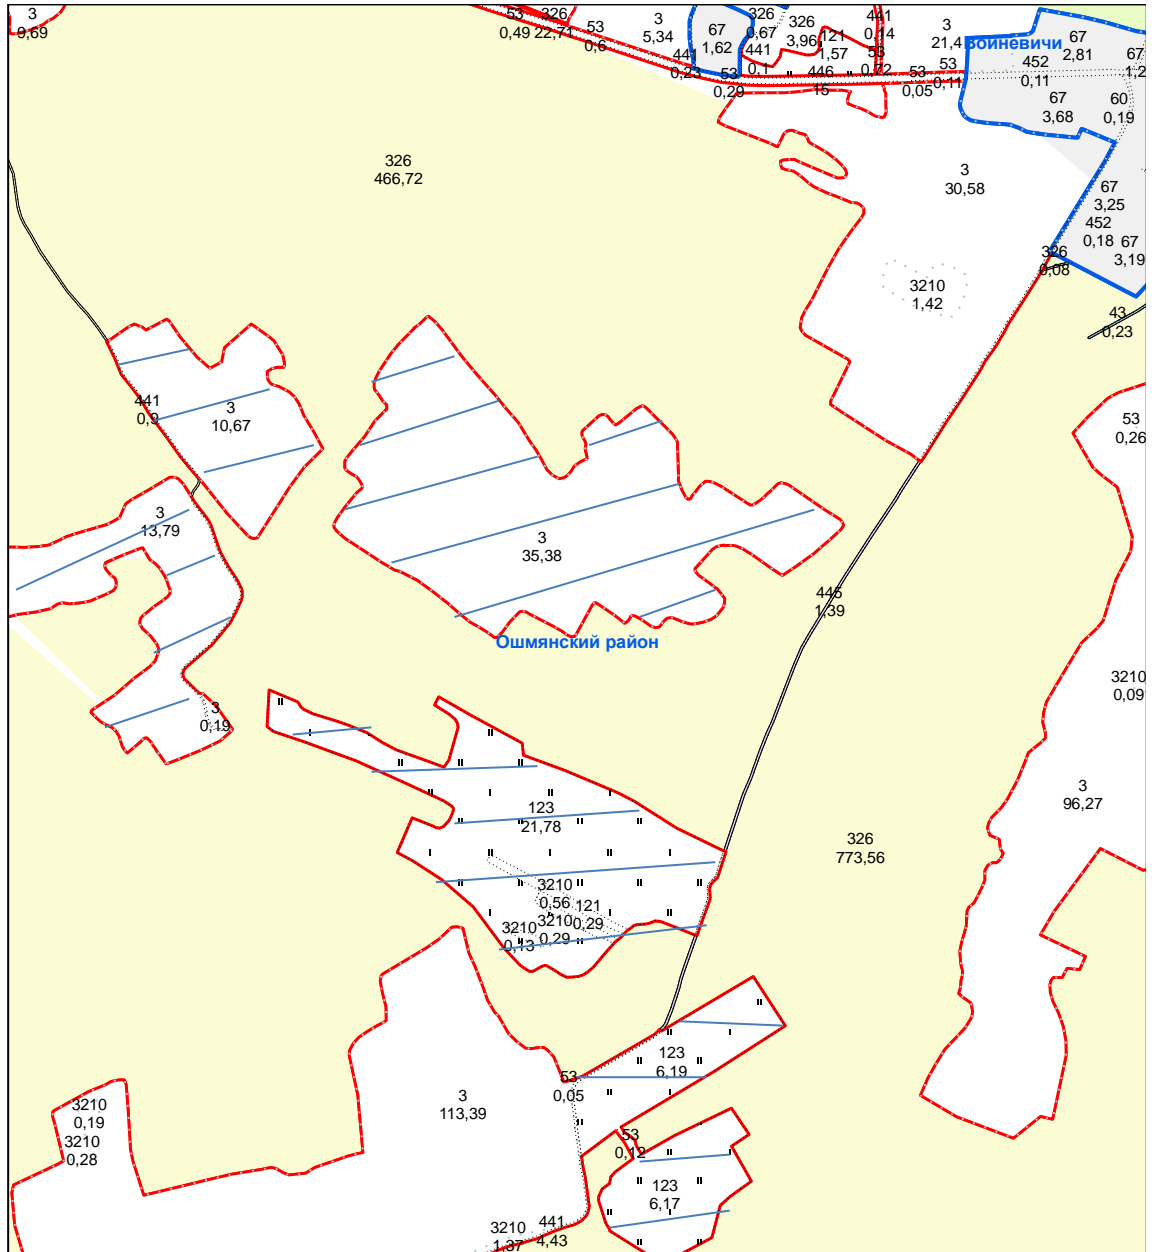

Программа развития крестьянских (фермерских) хозяйств Ошмянского района

123 виды земель
7,56 площадь в
гектарах

Земельные участки сельскохозяйственных организаций Ошмянского района подобранные для развития крестьянских (фермерских) хозяйств (ведение крестьянского (фермерского) хозяйства)

КСУП «Ошмянский Рассвет»

КСУП «Ошмянский Рассвет»

КСУП «Ошмянский Рассвет»

КСУП «Ошмянский Рассвет»

КСУП «Ошмянский Рассвет»