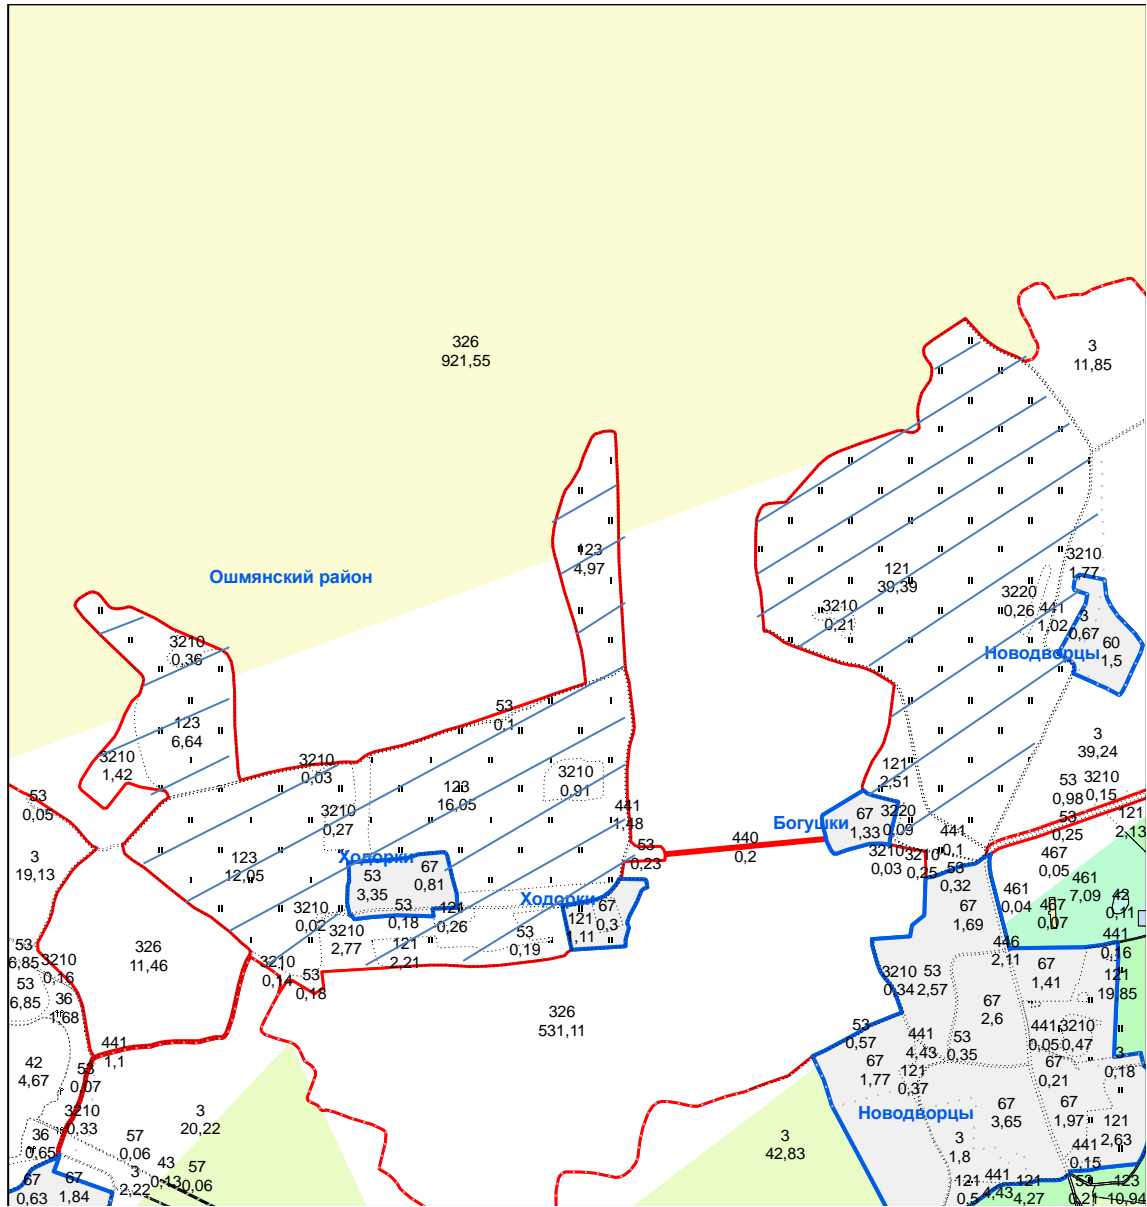

Программа развития крестьянских (фермерских) хозяйств Ошмянского района

123 виды земель
7,56 площадь в
гектарах

Земельные участки сельскохозяйственных организаций Ошмянского района подобранные для развития крестьянских (фермерских) хозяйств (ведение крестьянского (фермерского) хозяйства)

КСУП «Ошмянский Рассвет»

КСУП «Ошмянский Рассвет»

КСУП «Ошмянский Рассвет»

КСУП «Ошмянский Рассвет»

КСУП «Ошмянский Рассвет»