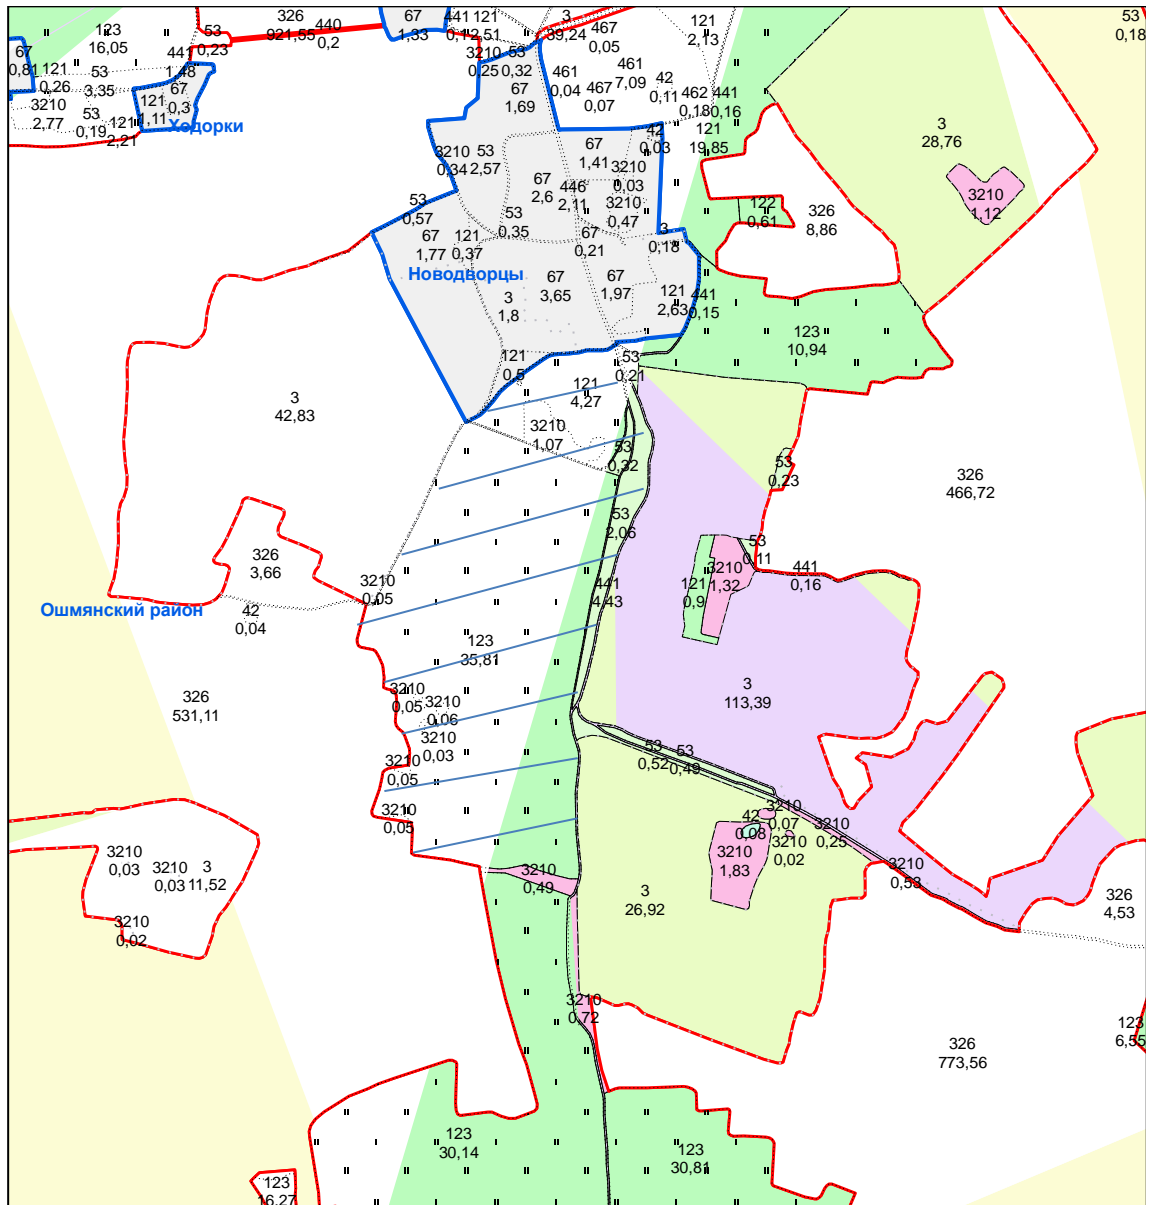

Программа развития крестьянских (фермерских) хозяйств Ошмянского района

123 виды земель
7,56 площадь в
гектарах

Земельные участки сельскохозяйственных организаций Ошмянского района подобранные для развития крестьянских (фермерских) хозяйств (ведение крестьянского (фермерского) хозяйства)

КСУП «Ошмянский Рассвет»

КСУП «Ошмянский Рассвет»

КСУП «Ошмянский Рассвет»

КСУП «Ошмянский Рассвет»

КСУП «Ошмянский Рассвет»