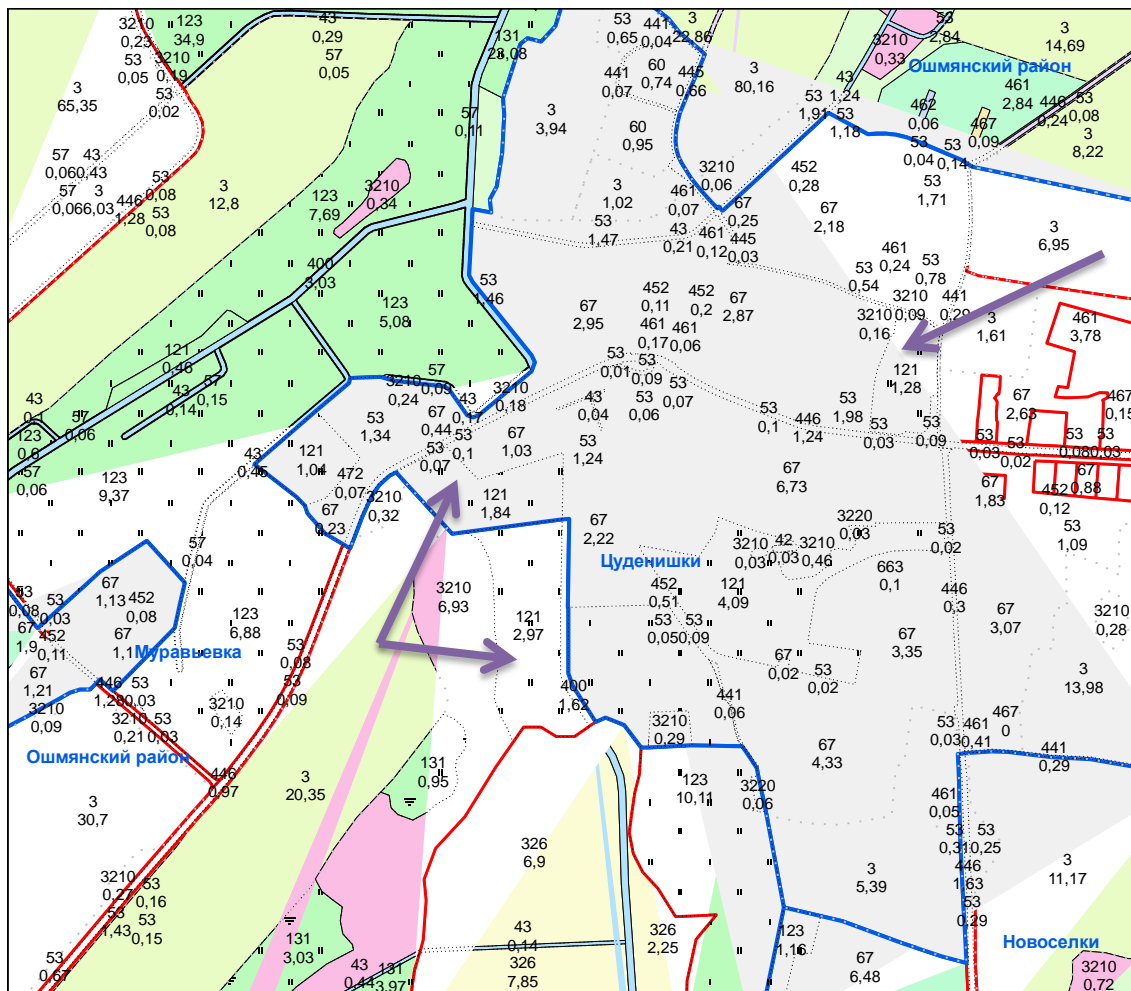

2,32 га - для ведения личного подсобного хозяйства  
0,81 га  
1,96 га

9,25 га - для ведения с крестьянского (фермерского)  
6,95 га хозяйства

↑ 1,28 га - для ведения личного подсобного хозяйства  
4,09 га  
1,84 га

Возле аг. Каменный Лог Каменнологского сельсовета

6,38 га - для ведения с крестьянского (фермерского)  
6,48 га хозяйства

↑ 2,42 га - для ведения личного подсобного хозяйства  
2,69 га  
0,65 га  
2,8 га

➔ 2,61 га - для ведения личного подсобного хозяйства

↗ 14,88 га - для ведения с крестьянского (фермерского)  
3,57 га хозяйства

0,96 га - для ведения личного подсобного хозяйства  
0,72 га  
0,62 га

3,14 га - для ведения с крестьянского (фермерского)  
0,79 га хозяйства  
25,71 га  
1,00 га  
5,31 га

3,86 га - для ведения личного подсобного хозяйства

5,06 га - для ведения с крестьянского (фермерского) хозяйства

↑ 1,72 га - для ведения личного подсобного хозяйства  
1,82 га  
0,6 га

→ 30,36 га - для ведения с крестьянского (фермерского)  
2,54 га хозяйства  
1,08 га  
1,23 га