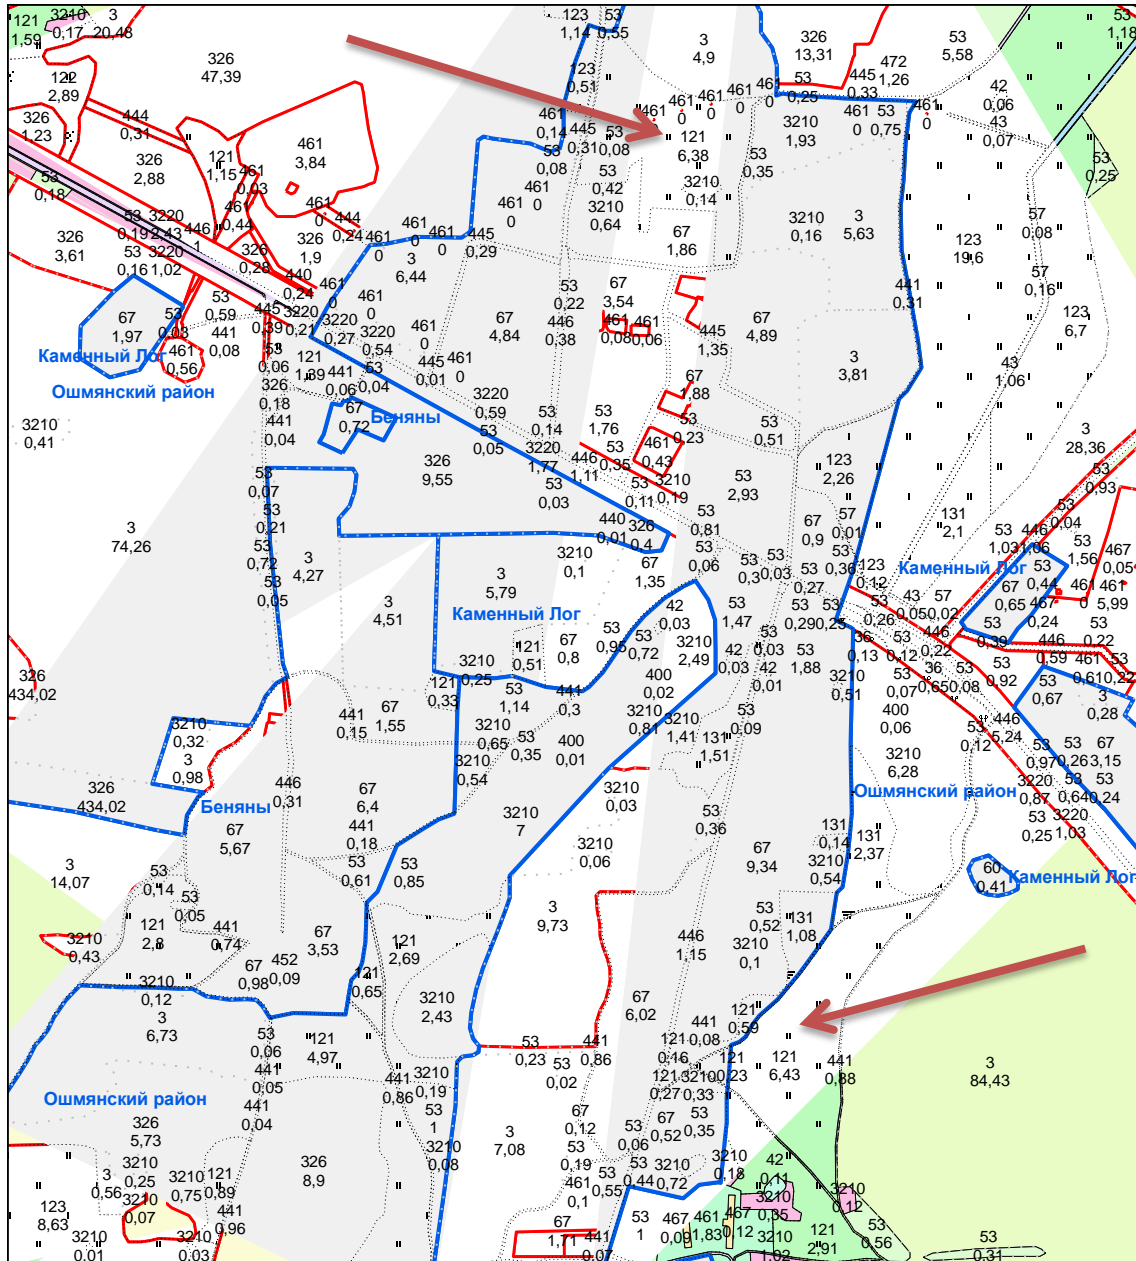

2,32 га - для ведения личного подсобного хозяйства  
0,81 га  
1,96 га

9,25 га - для ведения с крестьянского (фермерского)  
6,95 га хозяйства

↑ 1,28 га - для ведения личного подсобного хозяйства  
4,09 га  
1,84 га

Возле аг. Каменный Лог Каменнологского сельсовета

6,38 га - для ведения с крестьянского (фермерского)  
6,48 га хозяйства

↑ 2,42 га - для ведения личного подсобного хозяйства  
2,69 га  
0,65 га  
2,8 га

➔ 2,61 га - для ведения личного подсобного хозяйства

↗ 14,88 га - для ведения с крестьянского (фермерского)  
3,57 га хозяйства

0,96 га - для ведения личного подсобного хозяйства  
0,72 га  
0,62 га

3,14 га - для ведения с крестьянского (фермерского)  
0,79 га хозяйства  
25,71 га  
1,00 га  
5,31 га

3,86 га - для ведения личного подсобного хозяйства

5,06 га - для ведения с крестьянского (фермерского) хозяйства

↑ 1,72 га - для ведения личного подсобного хозяйства  
1,82 га  
0,6 га

→ 30,36 га - для ведения с крестьянского (фермерского)  
2,54 га хозяйства  
1,08 га  
1,23 га