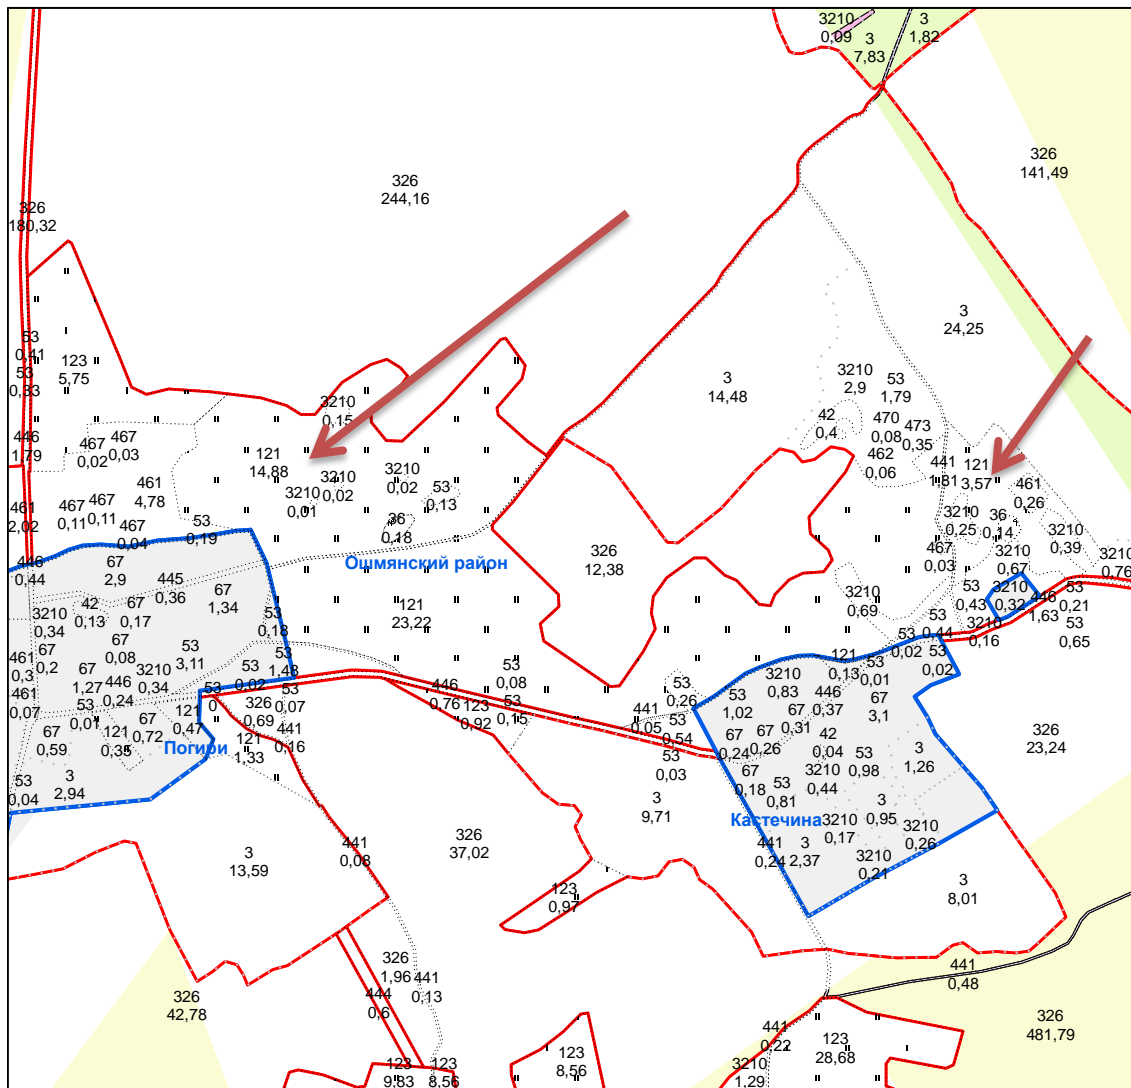

Возле аг. Каменный Лог Каменнологского сельсовета

6,38 га - для ведения с крестьянского (фермерского)  
6,48 га хозяйства

↑ 2,42 га - для ведения личного подсобного хозяйства  
2,69 га  
0,65 га  
2,8 га

➔ 2,61 га - для ведения личного подсобного хозяйства

↗ 14,88 га - для ведения с крестьянского (фермерского)  
3,57 га хозяйства

0,96 га - для ведения личного подсобного хозяйства  
0,72 га  
0,62 га

3,14 га - для ведения с крестьянского (фермерского)  
0,79 га хозяйства  
25,71 га  
1,00 га  
5,31 га

3,86 га - для ведения личного подсобного хозяйства

5,06 га - для ведения с крестьянского (фермерского) хозяйства

↑ 1,72 га - для ведения личного подсобного хозяйства  
1,82 га  
0,6 га

→ 30,36 га - для ведения с крестьянского (фермерского)  
2,54 га хозяйства  
1,08 га  
1,23 га

0,78 га - для ведения личного подсобного хозяйства  
1,23 га

➔ 1,69 га - для ведения личного подсобного хозяйства