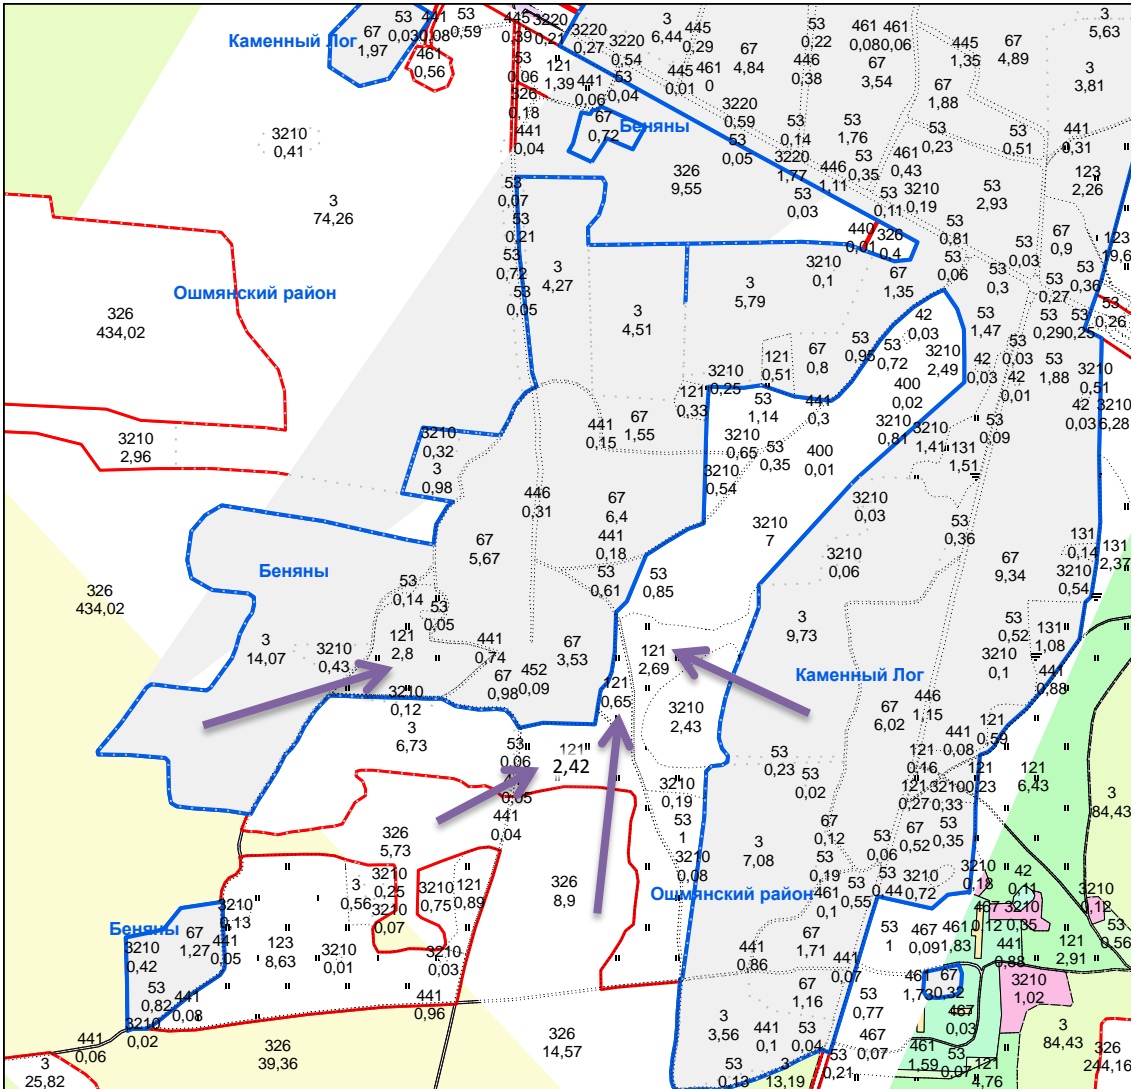

2,32 га - для ведения личного подсобного хозяйства  
0,81 га  
1,96 га

9,25 га - для ведения с крестьянского (фермерского)  
6,95 га хозяйства

↑ 1,28 га - для ведения личного подсобного хозяйства  
4,09 га  
1,84 га

Возле аг. Каменный Лог Каменнологского сельсовета

6,38 га - для ведения с крестьянского (фермерского)  
6,48 га хозяйства

↑ 2,42 га - для ведения личного подсобного хозяйства  
2,69 га  
0,65 га  
2,8 га

➔ 2,61 га - для ведения личного подсобного хозяйства

↗ 14,88 га - для ведения с крестьянского (фермерского)  
3,57 га хозяйства

0,96 га - для ведения личного подсобного хозяйства  
0,72 га  
0,62 га

3,14 га - для ведения с крестьянского (фермерского)  
0,79 га хозяйства  
25,71 га  
1,00 га  
5,31 га

3,86 га - для ведения личного подсобного хозяйства

5,06 га - для ведения с крестьянского (фермерского) хозяйства

↑ 1,72 га - для ведения личного подсобного хозяйства  
1,82 га  
0,6 га

→ 30,36 га - для ведения с крестьянского (фермерского)  
2,54 га хозяйства  
1,08 га  
1,23 га