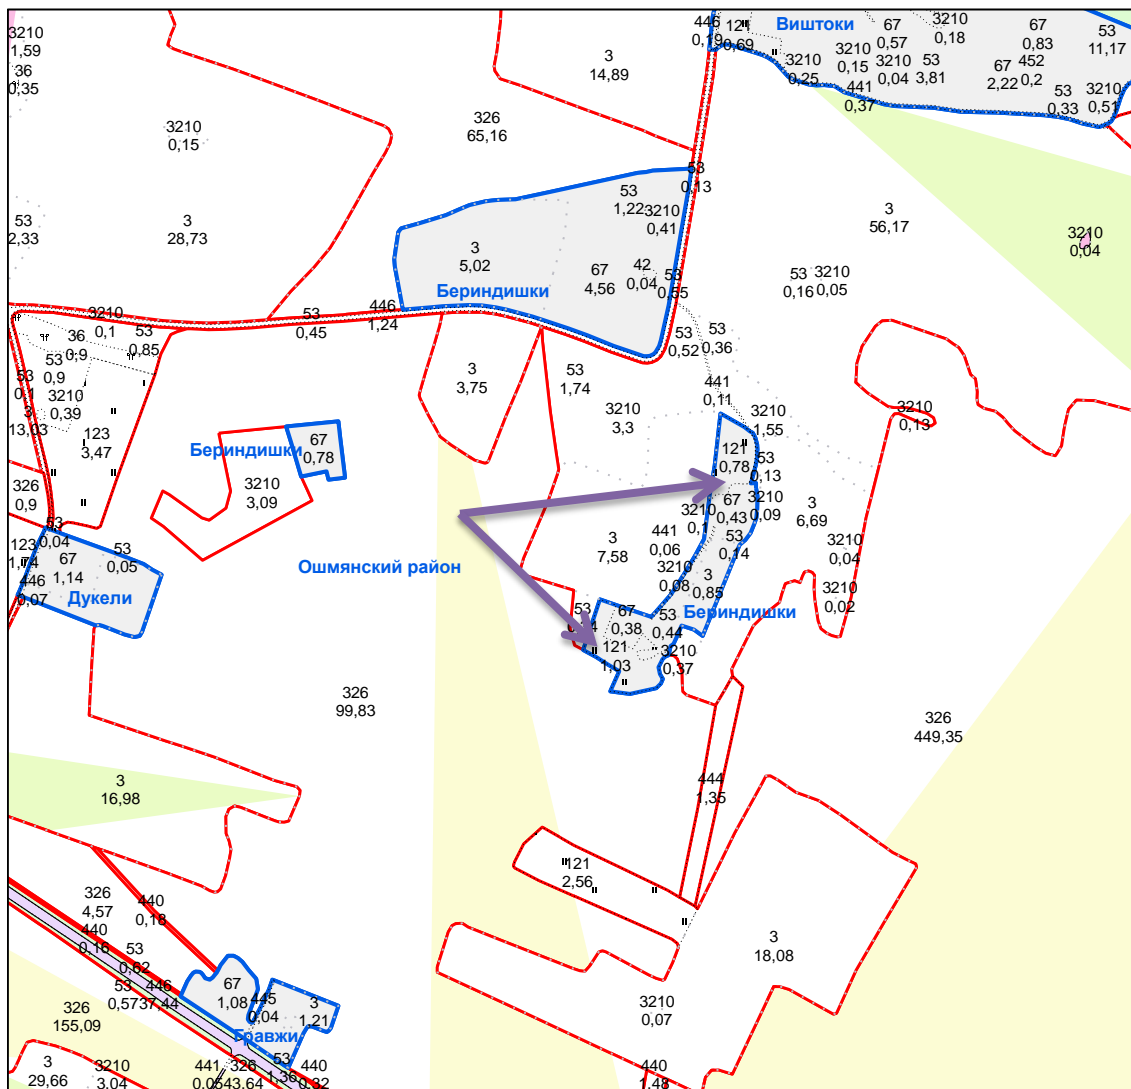

Возле аг. Каменный Лог Каменнологского сельсовета

6,38 га - для ведения с крестьянского (фермерского)  
6,48 га хозяйства

↑ 2,42 га - для ведения личного подсобного хозяйства  
2,69 га  
0,65 га  
2,8 га

➔ 2,61 га - для ведения личного подсобного хозяйства

↗ 14,88 га - для ведения с крестьянского (фермерского)  
3,57 га хозяйства

0,96 га - для ведения личного подсобного хозяйства  
0,72 га  
0,62 га

3,14 га - для ведения с крестьянского (фермерского)  
0,79 га хозяйства  
25,71 га  
1,00 га  
5,31 га

3,86 га - для ведения личного подсобного хозяйства

5,06 га - для ведения с крестьянского (фермерского) хозяйства

↑ 1,72 га - для ведения личного подсобного хозяйства  
1,82 га  
0,6 га

→ 30,36 га - для ведения с крестьянского (фермерского)  
2,54 га хозяйства  
1,08 га  
1,23 га

0,78 га - для ведения личного подсобного хозяйства  
1,23 га

➔ 1,69 га - для ведения личного подсобного хозяйства