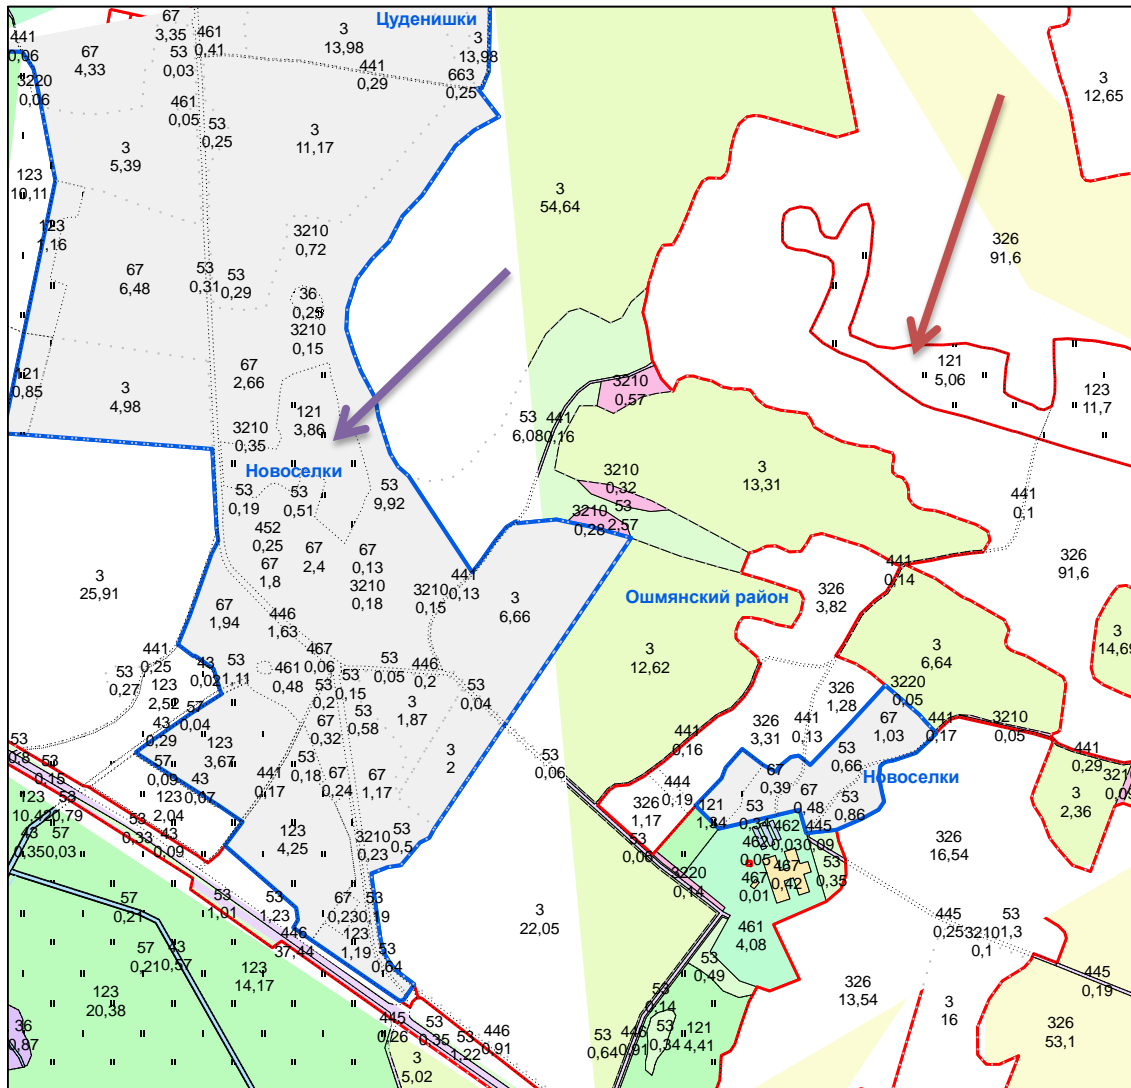

Возле аг. Каменный Лог Каменнологского сельсовета

6,38 га - для ведения с крестьянского (фермерского)  
6,48 га хозяйства

↑ 2,42 га - для ведения личного подсобного хозяйства  
2,69 га  
0,65 га  
2,8 га

➔ 2,61 га - для ведения личного подсобного хозяйства

↗ 14,88 га - для ведения с крестьянского (фермерского)  
3,57 га хозяйства

0,96 га - для ведения личного подсобного хозяйства  
0,72 га  
0,62 га

3,14 га - для ведения с крестьянского (фермерского)  
0,79 га хозяйства  
25,71 га  
1,00 га  
5,31 га

3,86 га - для ведения личного подсобного хозяйства

5,06 га - для ведения с крестьянского (фермерского) хозяйства

↑ 1,72 га - для ведения личного подсобного хозяйства  
1,82 га  
0,6 га

→ 30,36 га - для ведения с крестьянского (фермерского)  
2,54 га хозяйства  
1,08 га  
1,23 га

0,78 га - для ведения личного подсобного хозяйства  
1,23 га

➔ 1,69 га - для ведения личного подсобного хозяйства