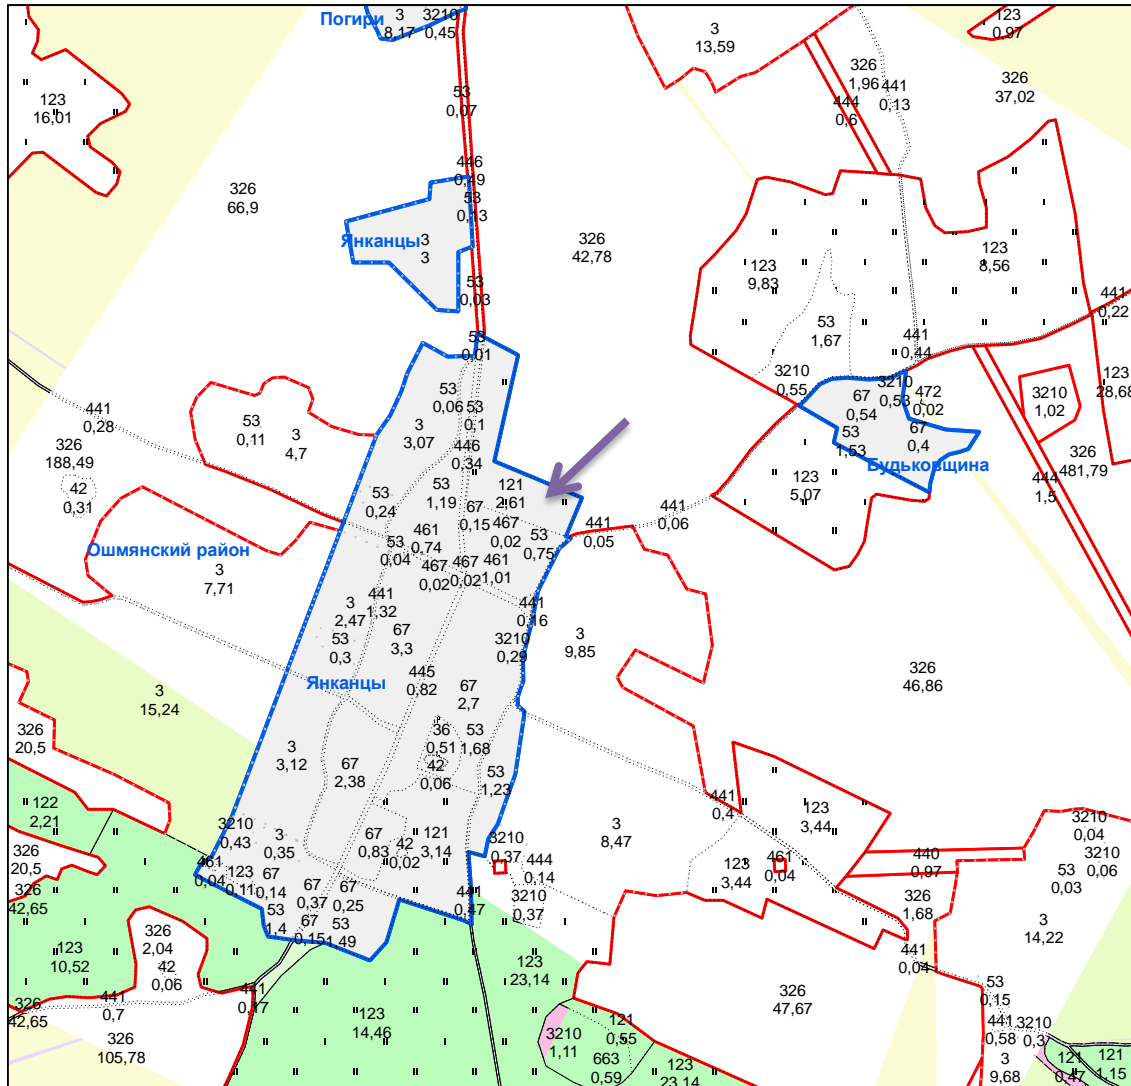

Возле аг. Каменный Лог Каменнологского сельсовета

6,38 га - для ведения с крестьянского (фермерского)  
6,48 га хозяйства

↑ 2,42 га - для ведения личного подсобного хозяйства  
2,69 га  
0,65 га  
2,8 га

➔ 2,61 га - для ведения личного подсобного хозяйства

↗ 14,88 га - для ведения с крестьянского (фермерского)  
3,57 га хозяйства

0,96 га - для ведения личного подсобного хозяйства  
0,72 га  
0,62 га

3,14 га - для ведения с крестьянского (фермерского)  
0,79 га хозяйства  
25,71 га  
1,00 га  
5,31 га

3,86 га - для ведения личного подсобного хозяйства

5,06 га - для ведения с крестьянского (фермерского) хозяйства

↑ 1,72 га - для ведения личного подсобного хозяйства  
1,82 га  
0,6 га

→ 30,36 га - для ведения с крестьянского (фермерского)  
2,54 га хозяйства  
1,08 га  
1,23 га

0,78 га - для ведения личного подсобного хозяйства  
1,23 га

➔ 1,69 га - для ведения личного подсобного хозяйства