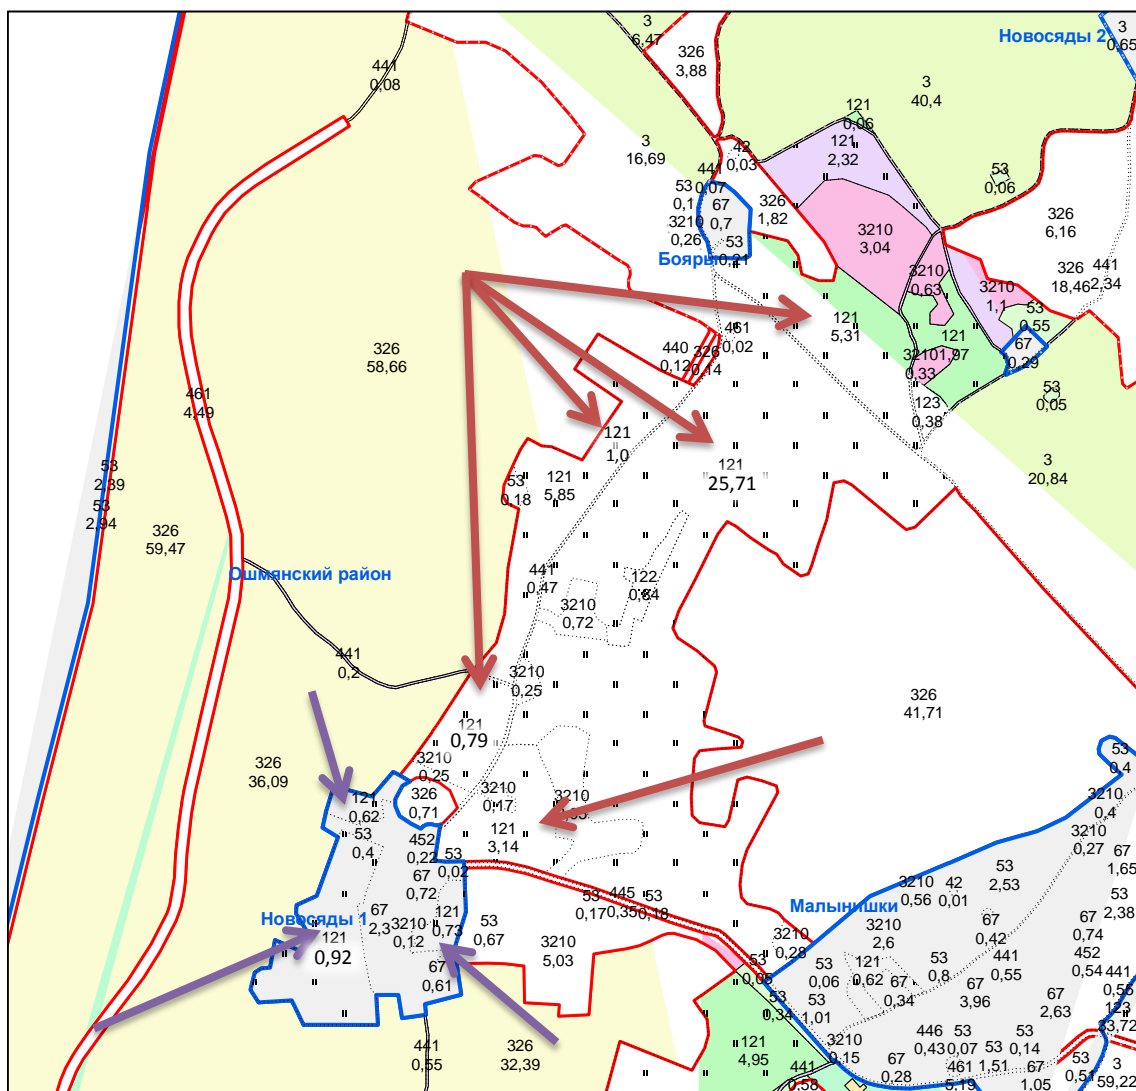

2,32 га - для ведения личного подсобного хозяйства  
0,81 га  
1,96 га

9,25 га - для ведения с крестьянского (фермерского)  
6,95 га хозяйства

↑ 1,28 га - для ведения личного подсобного хозяйства  
4,09 га  
1,84 га

Возле аг. Каменный Лог Каменнологского сельсовета

6,38 га - для ведения с крестьянского (фермерского)  
6,48 га хозяйства

↑ 2,42 га - для ведения личного подсобного хозяйства  
2,69 га  
0,65 га  
2,8 га

➔ 2,61 га - для ведения личного подсобного хозяйства

↗ 14,88 га - для ведения с крестьянского (фермерского)  
3,57 га хозяйства

0,96 га - для ведения личного подсобного хозяйства  
0,72 га  
0,62 га

3,14 га - для ведения с крестьянского (фермерского)  
0,79 га хозяйства  
25,71 га  
1,00 га  
5,31 га

3,86 га - для ведения личного подсобного хозяйства

5,06 га - для ведения с крестьянского (фермерского) хозяйства

↑ 1,72 га - для ведения личного подсобного хозяйства  
1,82 га  
0,6 га

→ 30,36 га - для ведения с крестьянского (фермерского)  
2,54 га хозяйства  
1,08 га  
1,23 га