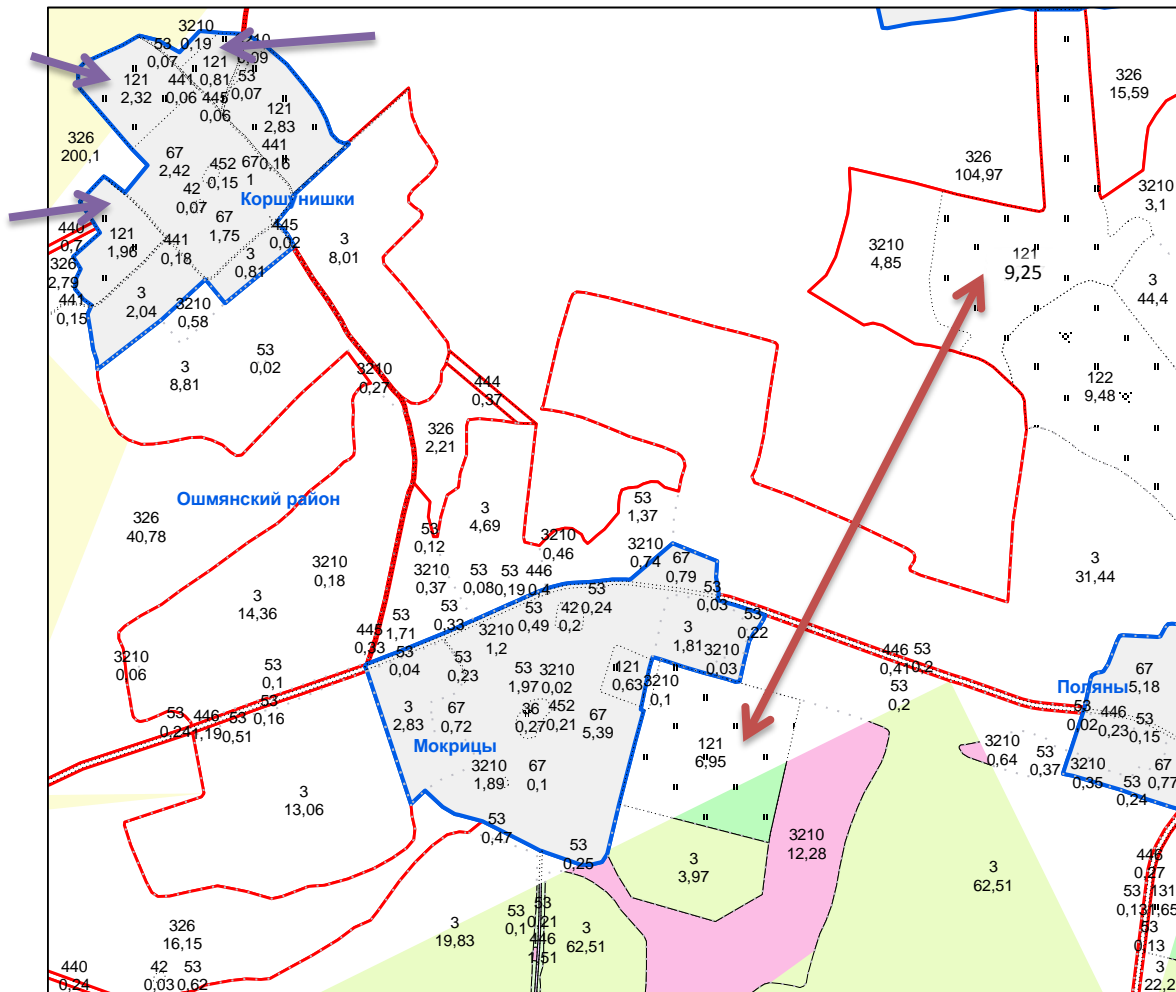

2,32 га - для ведения личного подсобного хозяйства  
0,81 га  
1,96 га

9,25 га - для ведения с крестьянского (фермерского)  
6,95 га хозяйства

↑ 1,28 га - для ведения личного подсобного хозяйства  
4,09 га  
1,84 га

Возле аг. Каменный Лог Каменнологского сельсовета

6,38 га - для ведения с крестьянского (фермерского)  
6,48 га хозяйства

↑ 2,42 га - для ведения личного подсобного хозяйства  
2,69 га  
0,65 га  
2,8 га

➔ 2,61 га - для ведения личного подсобного хозяйства

↗ 14,88 га - для ведения с крестьянского (фермерского)  
3,57 га хозяйства

0,96 га - для ведения личного подсобного хозяйства  
0,72 га  
0,62 га

3,14 га - для ведения с крестьянского (фермерского)  
0,79 га хозяйства  
25,71 га  
1,00 га  
5,31 га

3,86 га - для ведения личного подсобного хозяйства

5,06 га - для ведения с крестьянского (фермерского) хозяйства

↑ 1,72 га - для ведения личного подсобного хозяйства  
1,82 га  
0,6 га

→ 30,36 га - для ведения с крестьянского (фермерского)  
2,54 га хозяйства  
1,08 га  
1,23 га