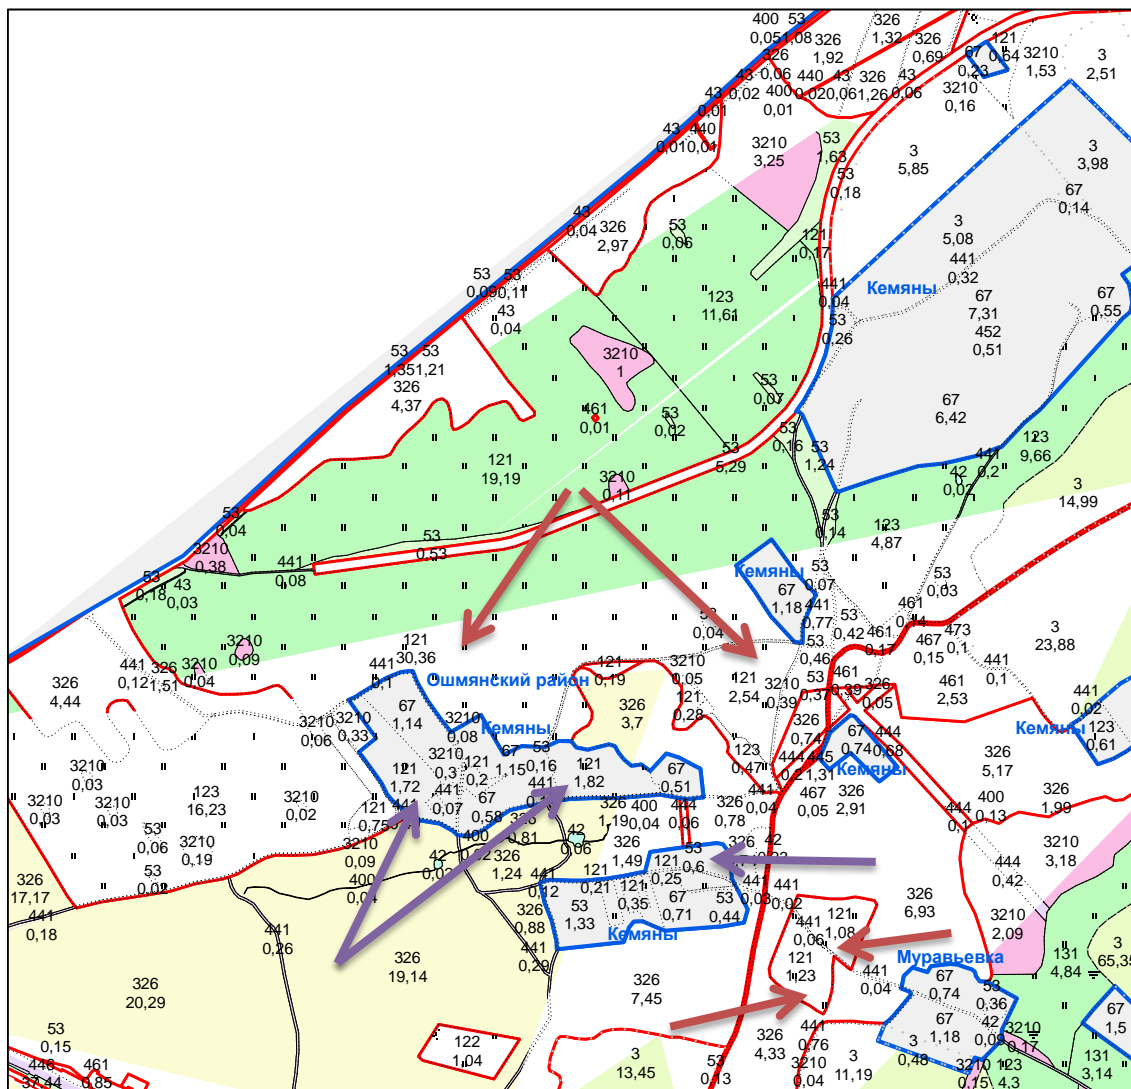

2,32 га - для ведения личного подсобного хозяйства  
0,81 га  
1,96 га

9,25 га - для ведения с крестьянского (фермерского)  
6,95 га хозяйства

↑ 1,28 га - для ведения личного подсобного хозяйства  
4,09 га  
1,84 га

Возле аг. Каменный Лог Каменнологского сельсовета

6,38 га - для ведения с крестьянского (фермерского)  
6,48 га хозяйства

↑ 2,42 га - для ведения личного подсобного хозяйства  
2,69 га  
0,65 га  
2,8 га

➔ 2,61 га - для ведения личного подсобного хозяйства

↗ 14,88 га - для ведения с крестьянского (фермерского)  
3,57 га хозяйства

0,96 га - для ведения личного подсобного хозяйства  
0,72 га  
0,62 га

3,14 га - для ведения с крестьянского (фермерского)  
0,79 га хозяйства  
25,71 га  
1,00 га  
5,31 га

3,86 га - для ведения личного подсобного хозяйства

5,06 га - для ведения с крестьянского (фермерского) хозяйства

↑ 1,72 га - для ведения личного подсобного хозяйства  
1,82 га  
0,6 га

→ 30,36 га - для ведения с крестьянского (фермерского)  
2,54 га хозяйства  
1,08 га  
1,23 га